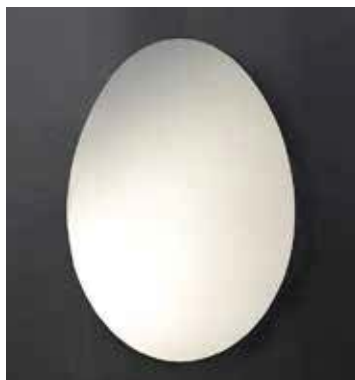

# Le Giare - art. LGSP

specchio  
mirror

**cielo**  
handmade in Italy

**PESO NETTO/NET WEIGHT: 11,00 Kg**

## FINITURE

FINISHES

Specchio/mirror

**NOTE/NOTES**

Luglio 2016