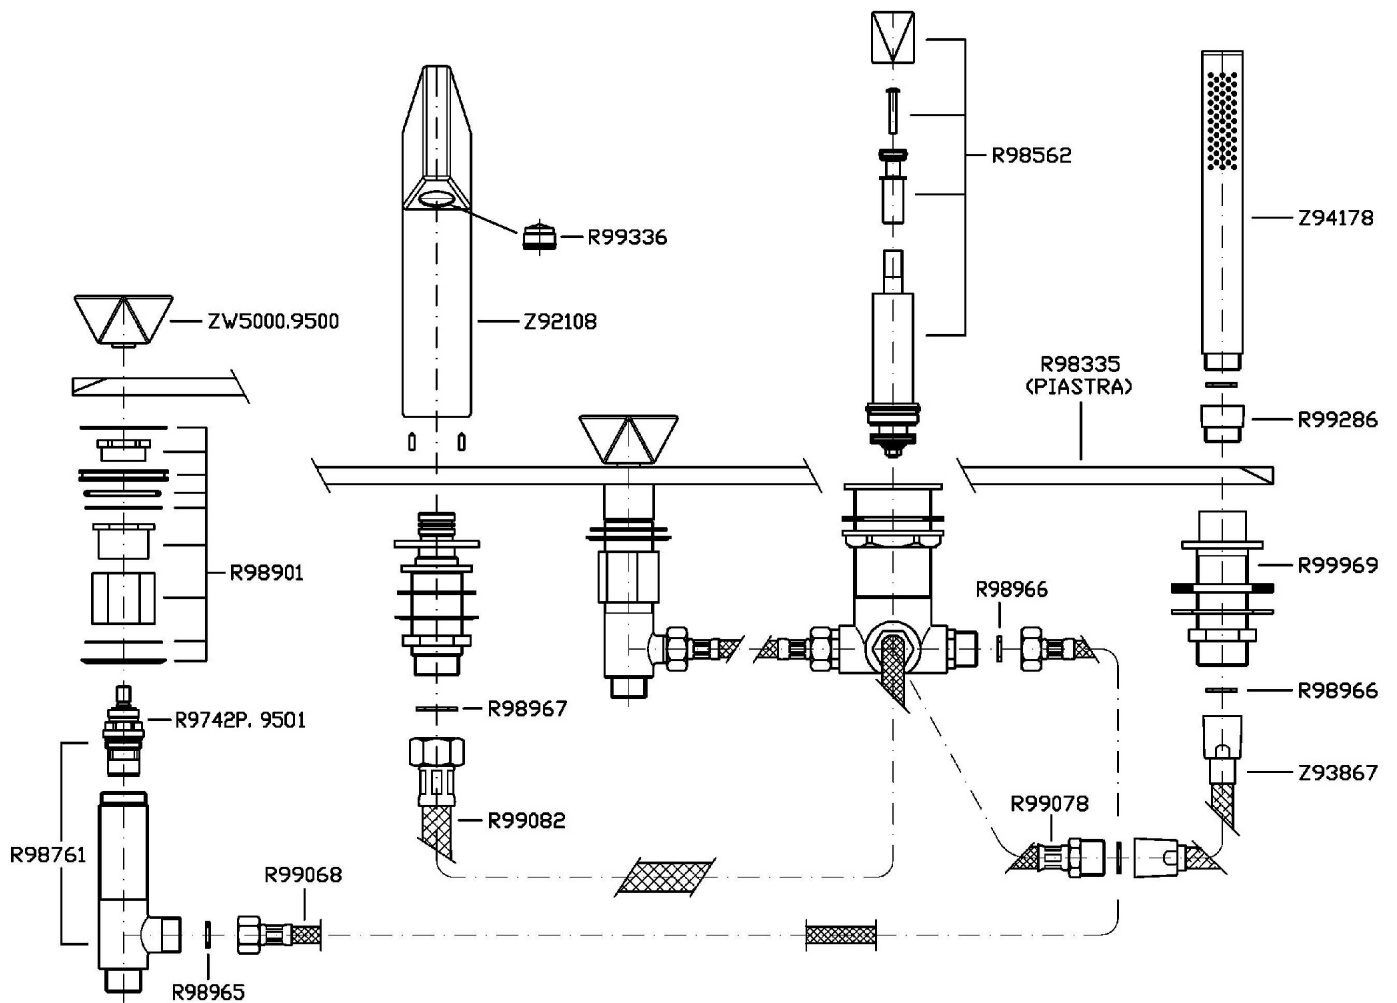

WOSH

ZW5473

Esplosi / Exploded