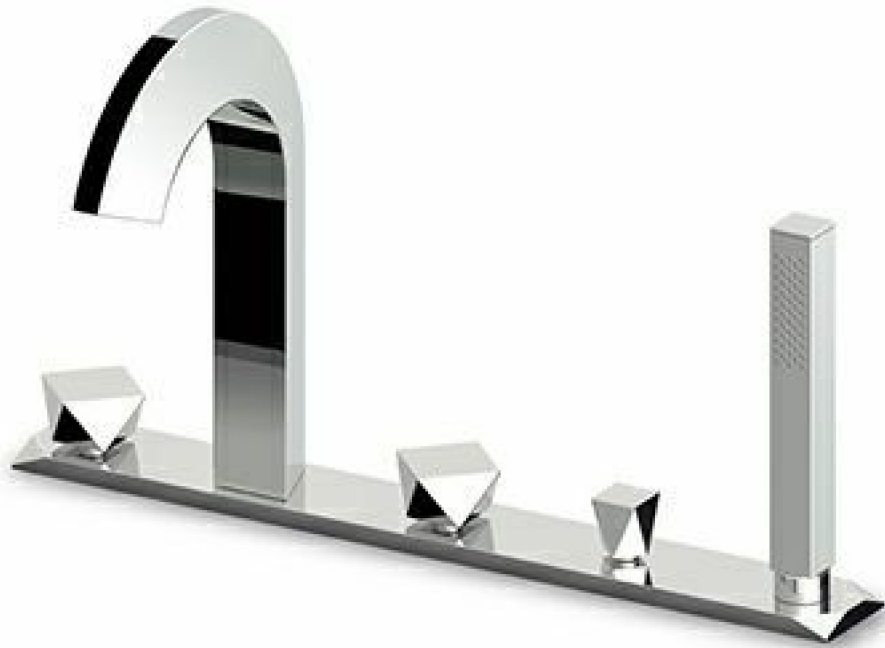

## WOSH

ZW5473

Batteria bordo vasca 5 fori. / 5 hole bath-mixer.

Batteria bordo vasca 5 fori, doccia estraibile Z94178, flessibile da 1500 mm.

5 hole bath-mixer, pull out shower Z94178, 1500 mm flexible hose.