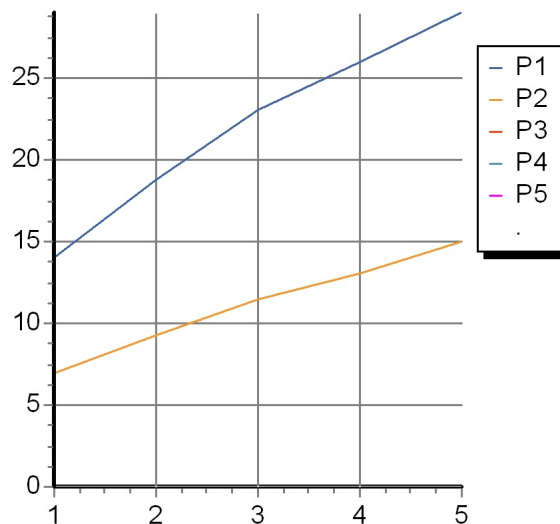

### ZW5473 Portate / Flowrates (lt/min)

PRESSIONE PRESSURE	1 BAR	2 BAR	3 BAR	4 BAR	5 BAR
P1 BOCCA VASCA WALL SPOUT	14	18,8	23	26	29
P2 DOCCETTA HANDSHOWER	7	9,3	11,5	13	15
P3					
P4					
P5					