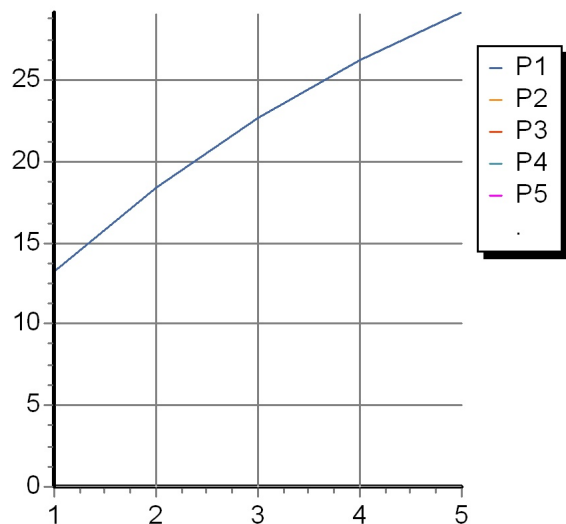

### ZW5659 Portate / Flowrates (lt/min)

PRESSIONE PRESSURE	1 BAR	2 BAR	3 BAR	4 BAR	5 BAR
1 RUBINETTO APERTO P1 1 STOP VALVE OPEN	13,2	18,4	22,7	26,2	29,2
P2					
P3					
P4					
P5					