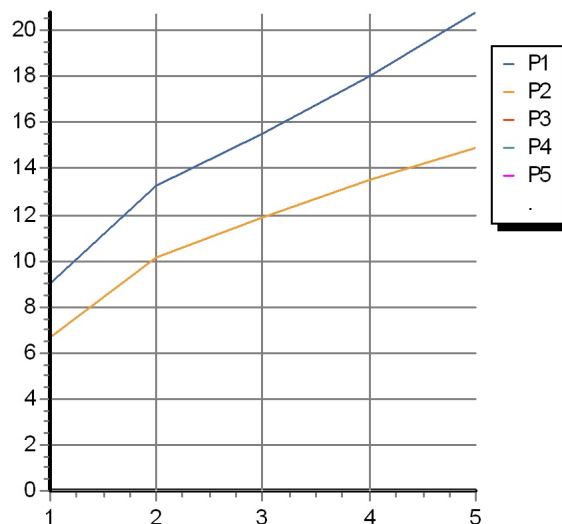

Portate / Flowrates (lt/min)

PRESSIONE PRESSURE	1 BAR	2 BAR	3 BAR	4 BAR	5 BAR
<i>P1</i> BOCCA VASCA WALL SPOUT	9	13,3	15,5	18	20,8
<i>P2</i> DOCCETTA HANDSHOWER	6,7	10,1	11,9	13,5	14,9
<i>P3</i>					
<i>P4</i>					
<i>P5</i>					