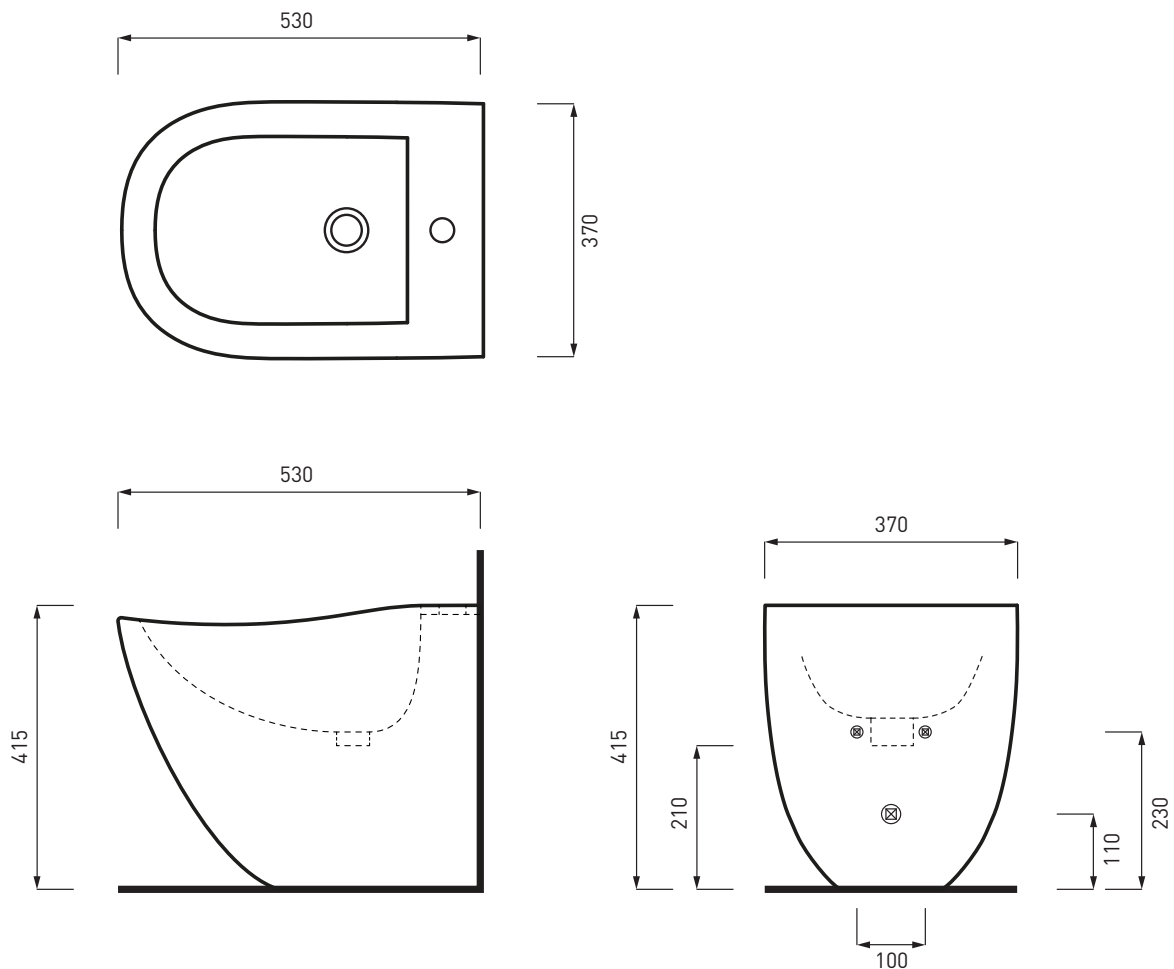

Fluid - art. FLBI

bidet a terra
back-to-wall bidet

cielo
handmade in Italy

PESO NETTO/NET WEIGHT: 25,85 Kg

PCS PALLET: 15
PCS PALLET CONTAINER: 20

ACCESSORI/ACCESSORIES:

PIL01 - Piletta click clack con/senza troppo pieno con coperchio in ceramica / Push open ceramic waste for washbasins with/without overflow

FINITURE

FINISHES

-  Bianco/white - glossy
-  Stone - matte
-  Nero/black - glossy

Le Terre di Cielo

-  Talco
-  Pomice
-  Brina
-  Basalto
-  Arenaria
-  Avena
-  Cemento

NOTE/NOTES

Marzo 2017

ATTENZIONE:
Le misure d'installazione possono presentare leggere differenze rispetto ai pezzi reali in considerazione delle caratteristiche del prodotto ceramico. L'azienda si riserva di cambiare schede tecniche e caratteristiche di funzionamento degli articoli in ogni momento e senza necessità di preavviso. I pesi possono subire variazioni fino al 20%.

ATTENTION:
Measure details can show some little difference respect real items, following typical characteristics of ceramics articles production. The company reserves the right to change any technical specifications/dimension and/or operating characteristics of the products at any time and without giving notice. The ceramic items weight may vary up to 20%.