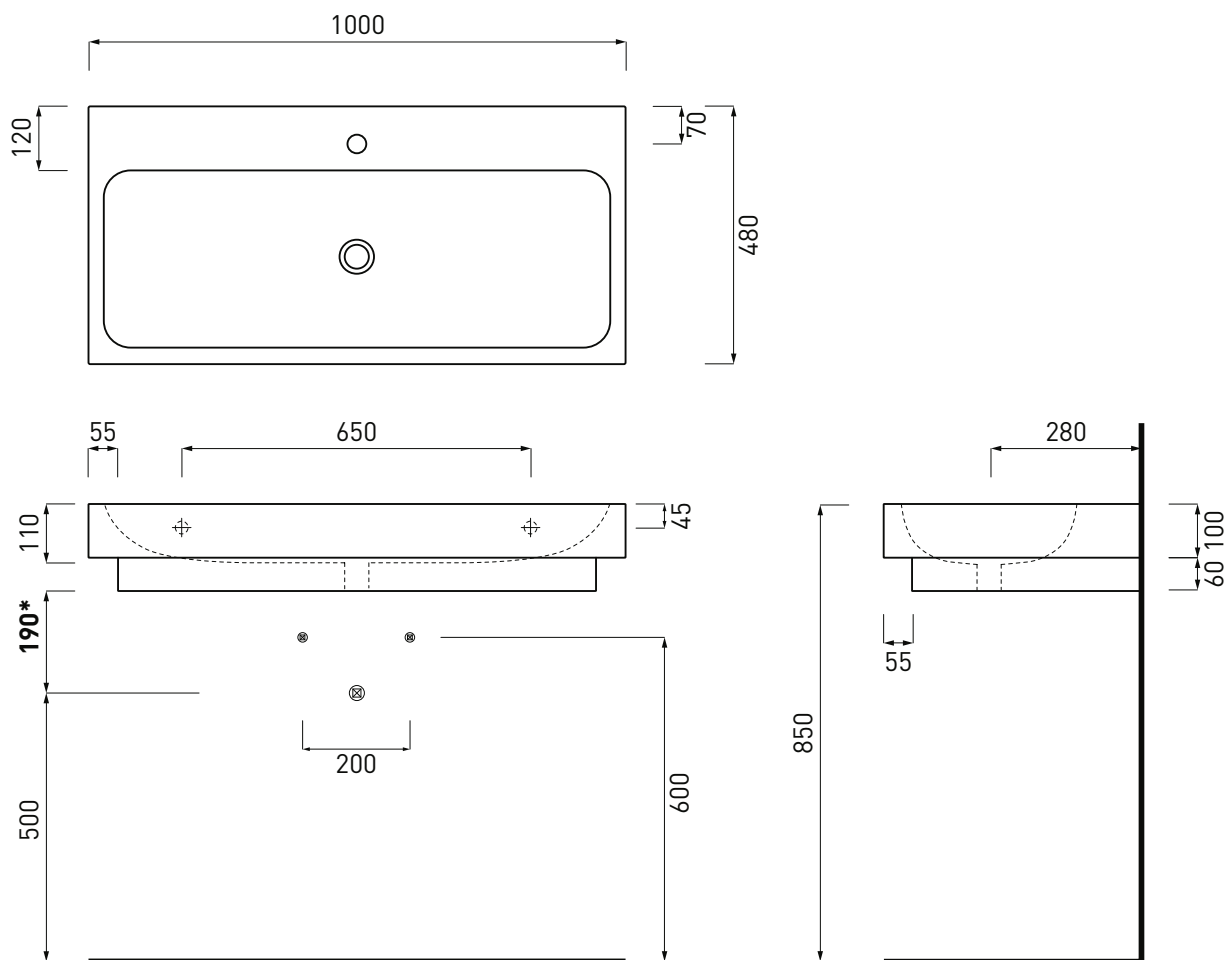

Smile - art. SMLA100

lavabo sospeso / da appoggio / semi-incasso
wall hung / on-top / semi-recessed washbasin

cielo
handmade in Italy

PESO NETTO/NET WEIGHT: 28,55 Kg

PCS PALLET: 12
PCS PALLET CONTAINER: 20

SMPSS48 - Portasciugamani laterale a installazione superiore / Upper side towel rail

SMPSI48 - Portasciugamani laterale a installazione inferiore / Down side towel rail

FINITURE

FINISHES

● Bianco/white - glossy

● Stone - matte

● Nero/black - glossy

NOTE/NOTES

Marzo 2017

*con sifone Cielo ART. **SISP**
*with Cielo siphon ART. **SISP**

ATTENZIONE:
Le misure d'installazione possono presentare leggere differenze rispetto ai pezzi reali in considerazione delle caratteristiche del prodotto ceramico. L'azienda si riserva di cambiare schede tecniche e caratteristiche di funzionamento degli articoli in ogni momento e senza necessità di preavviso. I pesi possono subire variazioni fino al 20%.

ATTENTION:
Measure details can show some little difference respect real items, following typical characteristics of ceramics articles production. The company reserves the right to change any technical specifications/dimension and/or operating characteristics of the products at any time and without giving notice. The ceramic items weight may vary up to 20%.