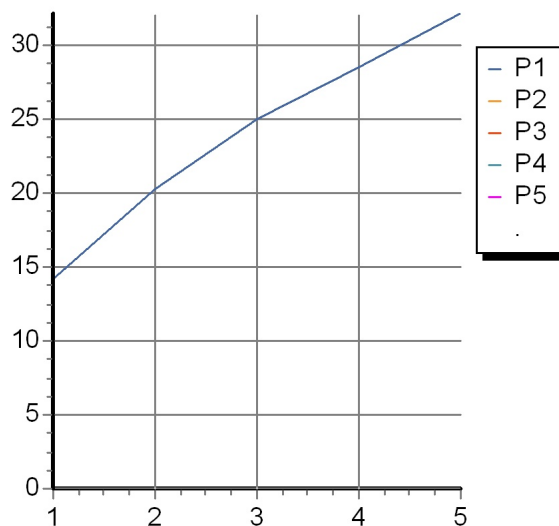

Portate / Flowrates (lt/min)

PRESSIONE PRESSURE	1 BAR	2 BAR	3 BAR	4 BAR	5 BAR
1 RUBINETTO APERTO <i>P1</i> 1 TAP OPENED	14,2	20,3	25	28,5	32,2
<i>P2</i>					
<i>P3</i>					
<i>P4</i>					
<i>P5</i>					

JINGLE

ZIN126

Pesi e Misure / Weights and Sizes

Peso (Kg) Weight (lb)	0,49 (Kg)	1,080254 (lb)
Volume (dc3) - (in3)	1,21 (dc3)	0,000074 (in3)
h (mm) - (in)	73 (mm)	2,8740173 (in)
L1 (mm) - (in)	127 (mm)	5,0000027 (in)
L2 (mm) - (in)	130 (mm)	5,118113 (in)