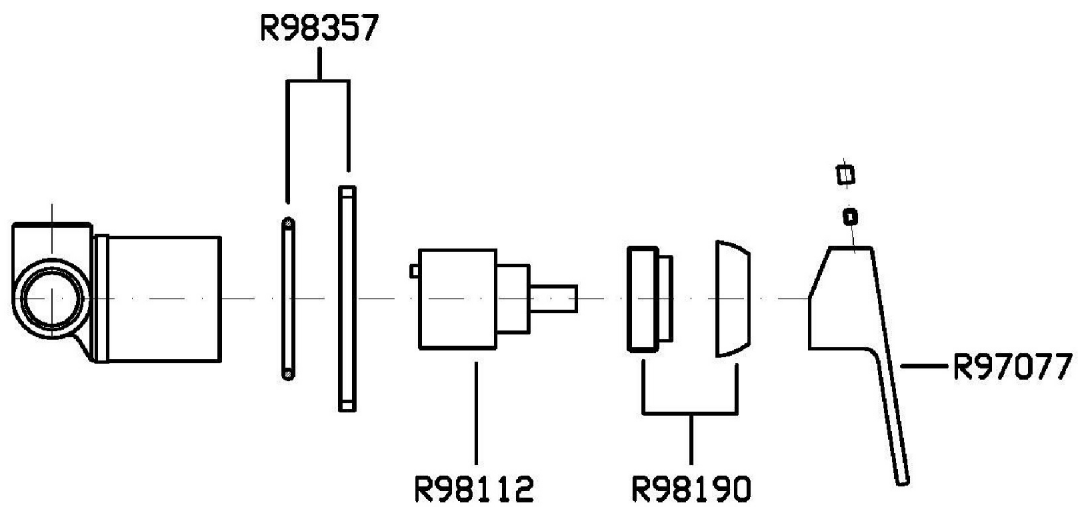

JINGLE

ZIN126

Esplosi / Exploded