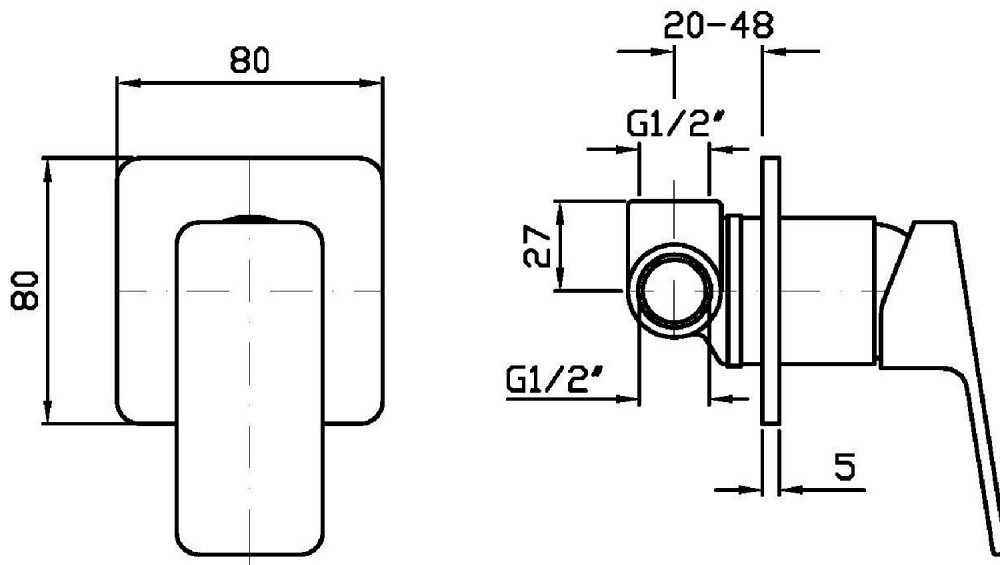

JINGLE

ZIN126

Disegno Complessivo / Overall Drawing