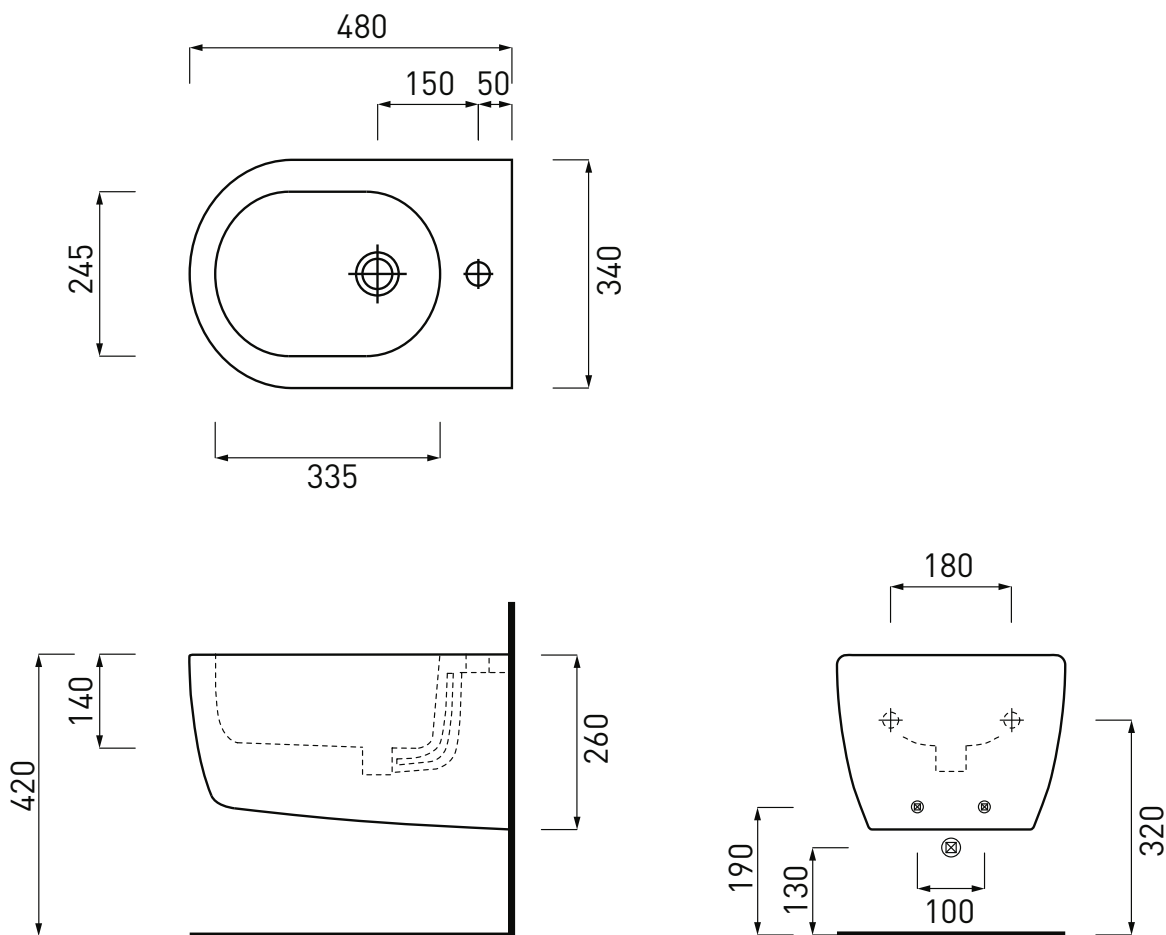

Smile - art. SMBSR

Bidet sospeso MINI completo di fissaggi a scomparsa
Wall-hung bidet MINI with hidden fixing system

cielo
 handmade in Italy

PESO NETTO/NET WEIGHT: 13,70 Kg

PCS PALLET: 18
PCS PALLET CONTAINER: 18

NOTE/NOTES

Marzo 2017

*con sifone a "s" standard da 1" e 1/4
 *with standard siphon "s"

ATTENZIONE:
 Le misure d'installazione possono presentare leggere differenze rispetto ai pezzi reali in considerazione delle caratteristiche del prodotto ceramico. L'azienda si riserva di cambiare schede tecniche e caratteristiche di funzionamento degli articoli in ogni momento e senza necessità di preavviso. I pesi possono subire variazioni fino al 20%.

ATTENTION:
 Measure details can show some little difference respect real items, following typical characteristics of ceramics articles production. The company reserves the right to change any technical specifications/dimension and/or operating characteristics of the products at any time and without giving notice. The ceramic items weight may vary up to 20%.