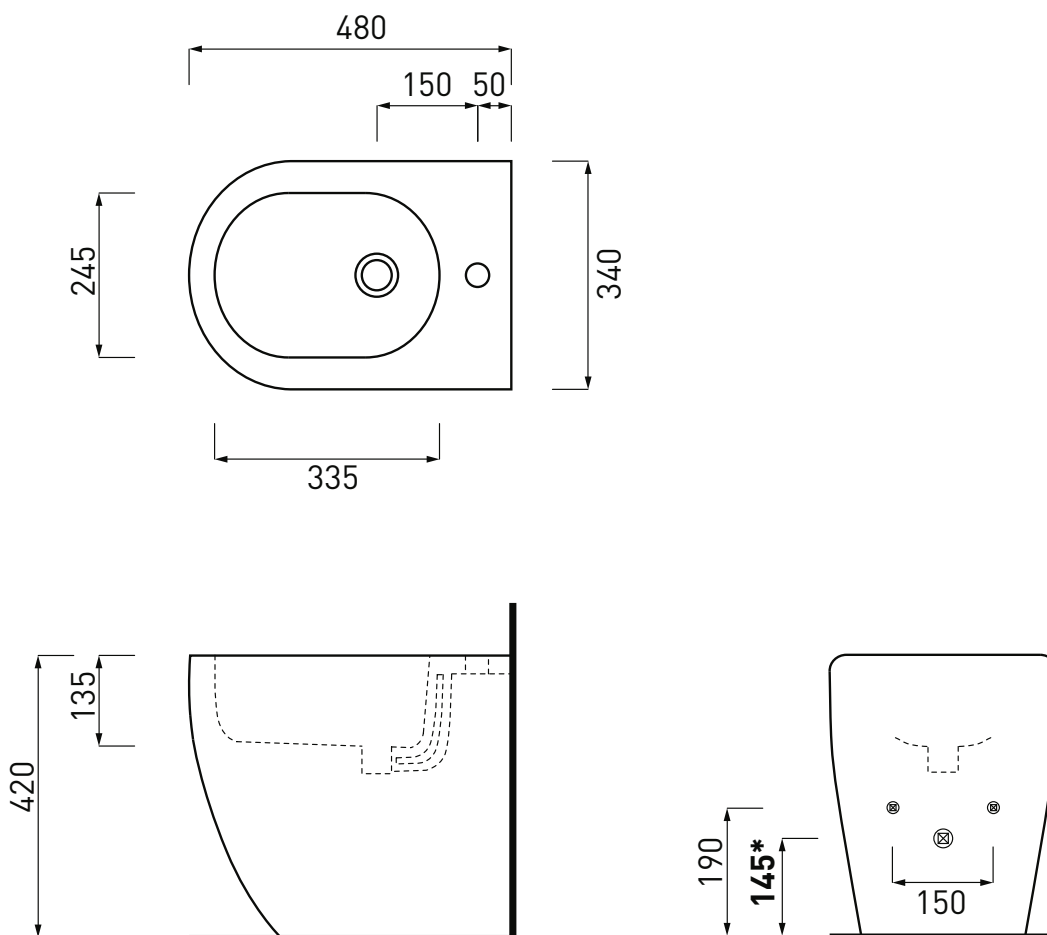

# Smile - art. SMBIDR

bidet MINI filo parete  
back-to-wall bidet MINI

**cielo**  
handmade in Italy

**PESO NETTO/NET WEIGHT: 22,50 Kg**

**PCS PALLET: 15**  
**PCS PALLET CONTAINER: 20**

**ACCESSORI/ACCESSORIES:**

## NOTE/NOTES

Marzo 2017

\*con sifone a "s" standard da 1" e 1/4  
\*with standard siphon "s"

**ATTENZIONE:**  
Le misure d'installazione possono presentare leggere differenze rispetto ai pezzi reali in considerazione delle caratteristiche del prodotto ceramico. L'azienda si riserva di cambiare schede tecniche e caratteristiche di funzionamento degli articoli in ogni momento e senza necessità di preavviso. I pesi possono subire variazioni fino al 20%.

**ATTENTION:**  
Measure details can show some little difference respect real items, following typical characteristics of ceramics articles production. The company reserves the right to change any technical specifications/dimension and/or operating characteristics of the products at any time and without giving notice. The ceramic items weight may vary up to 20%.