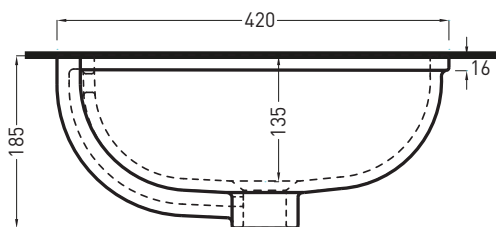

# cielo

handmade in Italy

**PESO NETTO/NET WEIGHT: 5,90 Kg**

**PCS PALLET: 20**  
**PCS PALLET CONTAINER: 34**

**ACCESSORI/ACCESSORIES:**

**PIL01** - Piletta click clack con/senza troppo pieno con coperchio in ceramica / Push open ceramic waste for washbasins with/without overflow

## NOTE/NOTES

Marzo 2017

TOP

FORO SUL PIANO  
ON TOP HOLE

SIDE

FRONT

**ATTENZIONE:**  
Le misure d'installazione possono presentare leggere differenze rispetto ai pezzi reali in considerazione delle caratteristiche del prodotto ceramico. L'azienda si riserva di cambiare schede tecniche e caratteristiche di funzionamento degli articoli in ogni momento e senza necessità di preavviso. I pesi possono subire variazioni fino al 20%.

**ATTENTION:**  
Measure details can show some little difference respect real items, following typical characteristics of ceramics articles production. The company reserves the right to change any technical specifications/dimension and/or operating characteristics of the products at any time and without giving notice. The ceramic items weight may vary up to 20%.