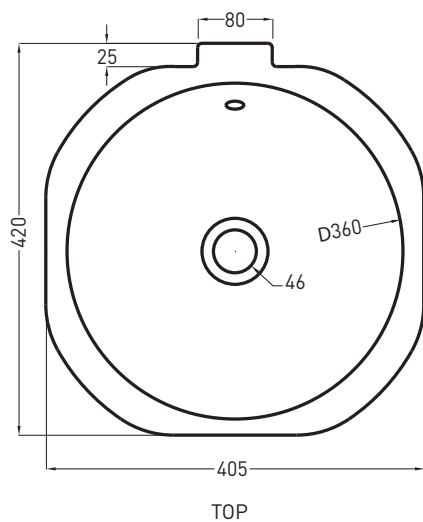

# cielo

handmade in Italy

**PESO NETTO/NET WEIGHT: 5,90 Kg**

**PCS PALLET: 20**  
**PCS PALLET CONTAINER: 34**

**ACCESSORI/ACCESSORIES:**

**PIL01** - Piletta click clack con/senza troppo pieno con coperchio in ceramica / Push open ceramic waste for washbasins with/without overflow

## NOTE/NOTES

Marzo 2017

TOP

FORO SUL PIANO  
ON TOP HOLE

SIDE

FRONT

**ATTENZIONE:**  
Le misure d'installazione possono presentare leggere differenze rispetto ai pezzi reali in considerazione delle caratteristiche del prodotto ceramico. L'azienda si riserva di cambiare schede tecniche e caratteristiche di funzionamento degli articoli in ogni momento e senza necessità di preavviso. I pesi possono subire variazioni fino al 20%.