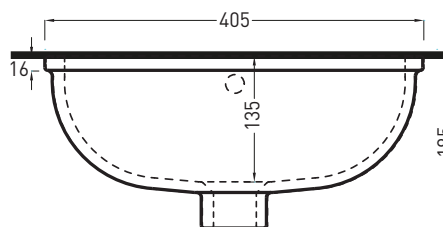

# cielo

handmade in Italy

**PESO NETTO/NET WEIGHT: 5,90 Kg**

**PCS PALLET: 20**  
**PCS PALLET CONTAINER: 34**

**ACCESSORI/ACCESSORIES:**

**PIL01** - Piletta click clack con/senza troppo pieno con coperchio in ceramica / Push open ceramic waste for washbasins with/without overflow

## NOTE/NOTES

Marzo 2017

TOP

FORO SUL PIANO  
ON TOP HOLE

SIDE

FRONT

**ATTENZIONE:**  
Le misure d'installazione possono presentare leggere differenze rispetto ai pezzi reali in considerazione delle caratteristiche del prodotto ceramico. L'azienda si riserva di cambiare schede tecniche e caratteristiche di funzionamento degli articoli in ogni momento e senza necessità di preavviso. I pesi possono subire variazioni fino al 20%.

**ATTENTION:**  
Measure details can show some little difference respect real items, following typical characteristics of ceramics articles production. The company reserves the right to change any technical specifications/dimension and/or operating characteristics of the products at any time and without giving notice. The ceramic items weight may vary up to 20%.