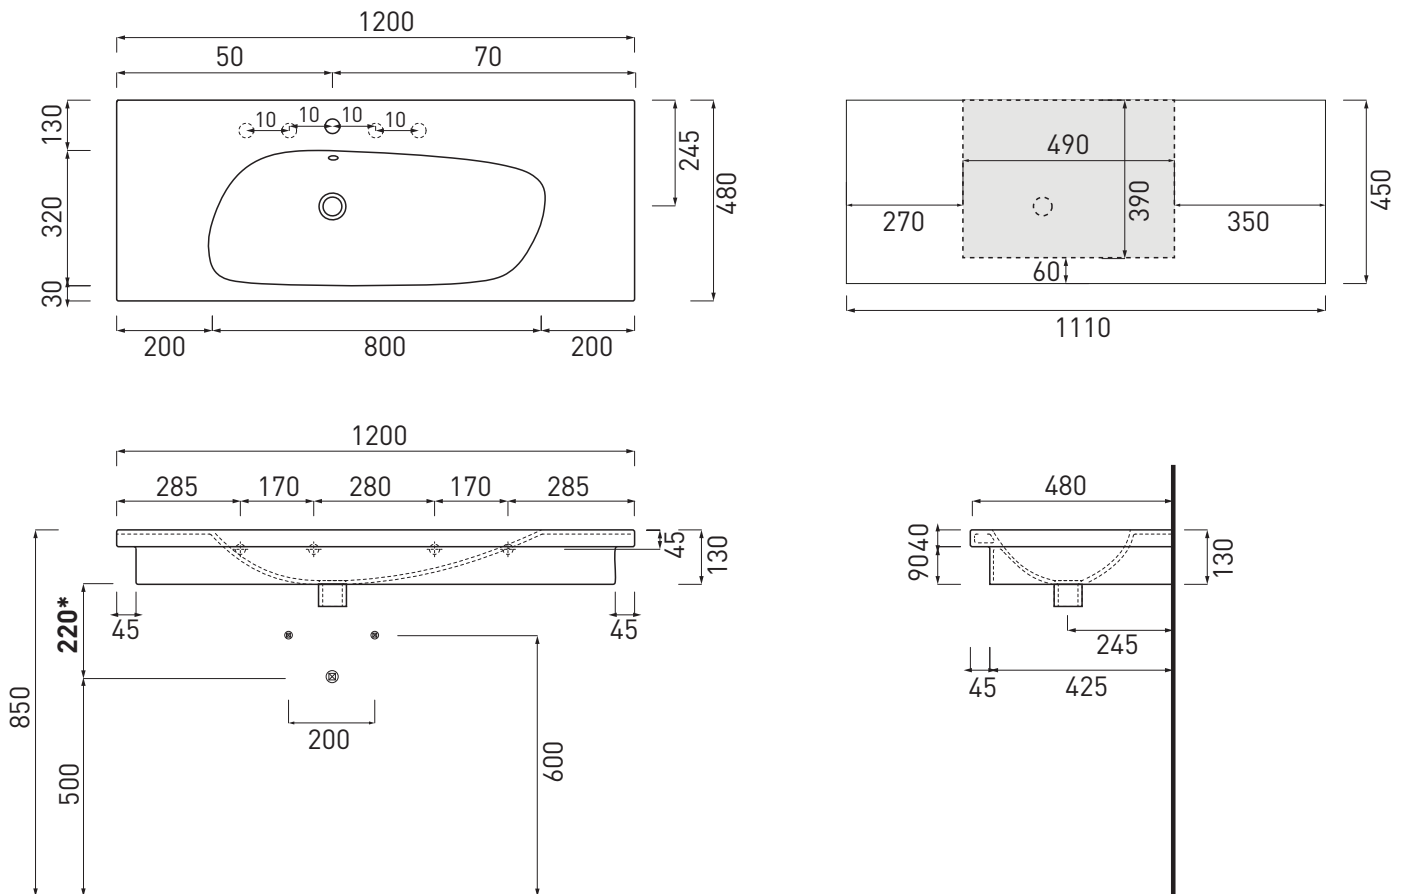

*con sifone Cielo ART. SISP
*with Cielo siphon ART. SISP

ATTENZIONE:

ATTENTION: