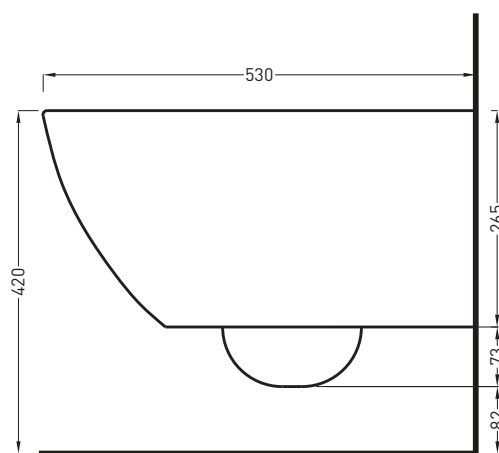

Enjoy - art. EJVSK

wc sospeso - RIMLESS
wall-hung wc - RIMLESS

cielo

handmade in Italy

PESO NETTO/NET WEIGHT: 19,40 Kg

PCS PALLET: 18
PCS PALLET CONTAINER: 18

ACCESSORI/ACCESSORIES:

CPVEJT - coprivaso in termoindurente/
thermosetting seat-cover

CPVEJTF - coprivaso in termoindurente
frizionato/Thermosetting soft close seat-cover

CPVEJNEWF - coprivaso in termoindurente
frizionato/Thermosetting soft close seat-cover

508 - staffa di fissaggio universale per wc e
bidet sospesi/universal fixing brackets for wall-
hung wc/bidet

RPB - raccordo dritto a parete/straight pan
connector for wall trap

PAA - protezione antiurto acustica/impact and
acoustic protection panel

FINITURE

FINISHES

● Bianco/white - glossy

Le Terre di Cielo

- Talco
- Pomice
- Brina
- Basalto
- Arenaria
- Cacao
- Lavagna

NOTE/NOTES

Il wc è certificato con scarico a 4/6 Lt
The toilet is certified for a 4/6 Lt flush.

Maggio 2018

TOP

SIDE

ATTENZIONE/ATTENTION:

ATTENZIONE/ATTENTION: