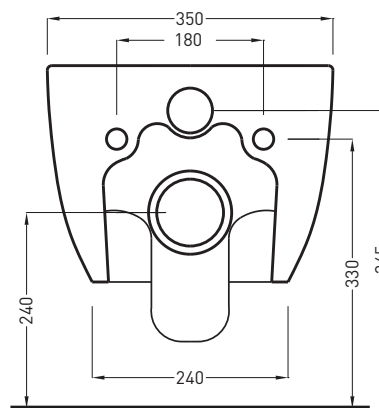

BACK

ATTENZIONE/ATTENTION:

ATTENZIONE/ATTENTION: