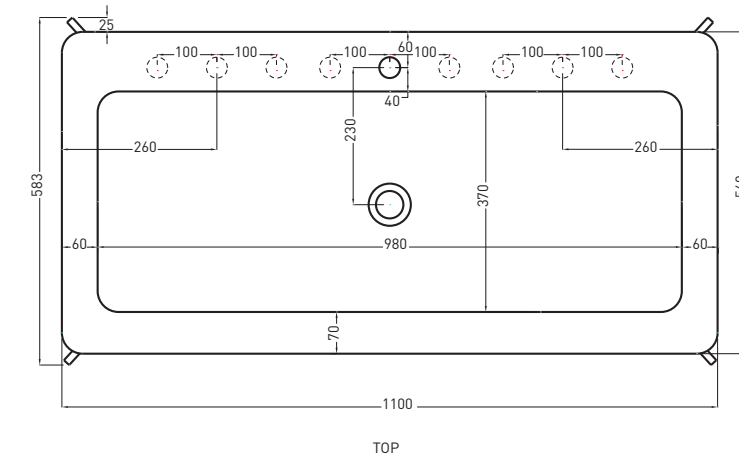

* WATER OUTLET WITH art. SIFTIB / SIFN
** WATER INLET (HOT-COLD)