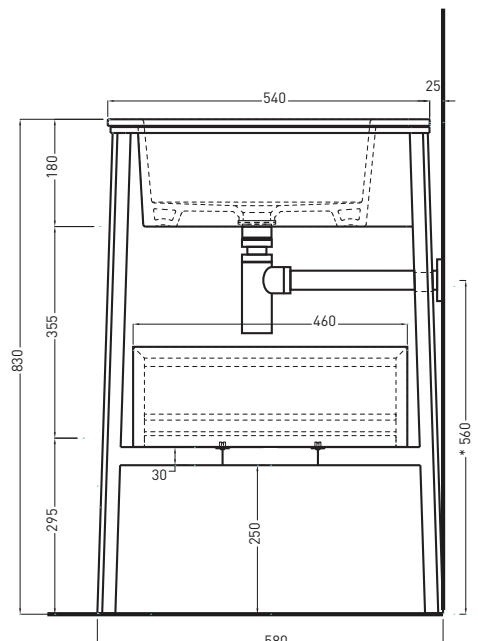

SIDE

* WATER OUTLET WITH art. SIFTIB / SIFN

** WATER INLET (HOT-COLD)

ATTENZIONE:

Le superfici, pesi e misure riportate possono presentare leggere differenze rispetto ai pezzi reali, in considerazione e accordo delle caratteristiche di tolleranza intrinseche del materiale ceramico e del suo processo produttivo. L'azienda si riserva di cambiare schede tecniche e caratteristiche di funzionamento degli articoli in ogni momento e senza necessità di preavviso.

ATTENTION: