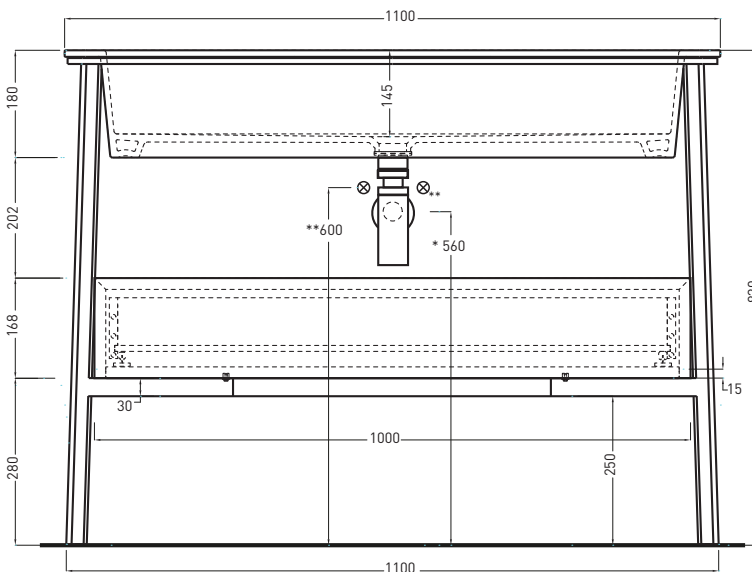

Catino Rettangolare

catino rettangolare 110 con cassetto
catino rettangolare 110 with drawer

cielo
handmade in Italy

ACCESSORI/ACCESSORIES:

PIL01 - Piletta universale click-clack CROMO con coperchio in ceramica / Universal click-clack drain in CHROME with ceramic lid

PIL01NM - Piletta universale click-clack NERO MATT con coperchio in ceramica / Universal click-clack drain in MATT BLACK with ceramic lid

PIL01BR - Piletta universale click-clack BRONZO con coperchio in ceramica / Universal click-clack drain in BRONZE with ceramic lid

SISP - Sifone CROMO / CHROME siphon

SIFN - Sifone NERO MATT / MATT BLACK siphon

SIFBR - Sifone BRONZO / BRONZE siphon

NOTE/NOTES

La verniciatura del cassetto è leggermente goffrata.

The drawer laquering is slightly textured.

FINITURE LAVABO

WASHBASIN FINISHES

● Bianco/white - glossy

Le Terre di Cielo

● Talco	● Arenaria
● Pomice	● Avena
● Brina	● Lino
● Basalto	● Agave
● Lavagna	● Muschio
● Cemento	● Polvere
● Fango	● Cipria
● Cacao	● Canapa

FINITURE STRUTTURA

FRAMEWORK FINISHES

verniciature/coatings

- Nero Matt
- Bronzo Spazzolato
- Titanio

FINITURE CASSETTO IN LEGNO

WOODEN DRAWER FINISHES

laccature/laquerings

● Talco	● Avena
● Pomice	● Cemento
● Brina	● Basalto
● Arenaria	● Muschio

essenze legno/wood essences

● Rovere Grigio	● Rovere Nero
● Rovere Sbiancato	● Eucalipto
● Rovere Naturale	

NOTE/NOTES

Lavabo in ceramica; Cassetto in legno;
Struttura in acciaio verniciato
Wasbasin made of ceramic; Drawer made of wood
or marble; Frame made of painted stainless steel.

Maggio 2017

FRONT

* WATER OUTLET WITH art. SIFTIB / SIFN

** WATER INLET (HOT-COLD)

ATTENZIONE: