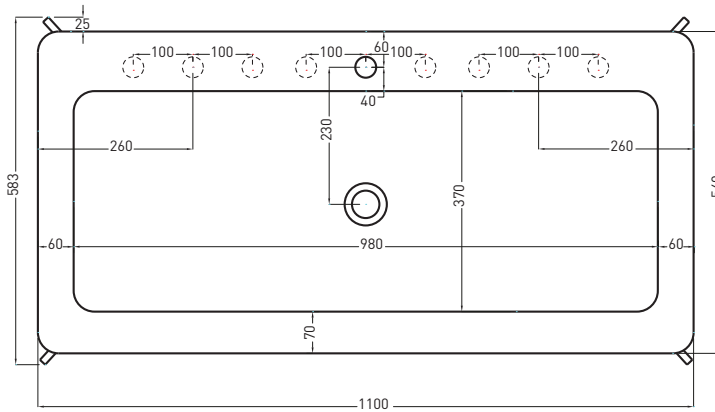

Catino Rettangolare

catino rettangolare 110 con cassetto
catino rettangolare 110 with drawer

cielo
handmade in Italy

ACCESSORI/ACCESSORIES:

PIL01 - Piletta universale click-clack CROMO con coperchio in ceramica / Universal click-clack drain in CHROME with ceramic lid

PIL01NM - Piletta universale click-clack NERO MATT con coperchio in ceramica / Universal click-clack drain in MATT BLACK with ceramic lid

PIL01BR - Piletta universale click-clack BRONZO con coperchio in ceramica / Universal click-clack drain in BRONZE with ceramic lid

SISP - Sifone CROMO / CHROME siphon

SIFN - Sifone NERO MATT / MATT BLACK siphon

SIFBR - Sifone BRONZO / BRONZE siphon

NOTE/NOTES

La verniciatura del cassetto è leggermente goffrata.

The drawer laquering is slightly textured.

FINITURE LAVABO

WASHBASIN FINISHES

● Bianco/white - glossy

Le Terre di Cielo

● Talco	● Arenaria
● Pomice	● Avena
● Brina	● Lino
● Basalto	● Agave
● Lavagna	● Muschio
● Cemento	● Polvere
● Fango	● Cipria
● Cacao	● Canapa

FINITURE STRUTTURA

FRAMEWORK FINISHES

verniciature/coatings

- Nero Matt
- Bronzo Spazzolato
- Titanio

FINITURE CASSETTO IN LEGNO

WOODEN DRAWER FINISHES

laccature/laquerings

● Talco	● Avena
● Pomice	● Cemento
● Brina	● Basalto
● Arenaria	● Muschio

essenze legno/wood essences

● Rovere Grigio	● Rovere Nero
● Rovere Sbiancato	● Eucalipto
● Rovere Naturale	

NOTE/NOTES

Lavabo in ceramica; Cassetto in legno;
Struttura in acciaio verniciato
Wasbasin made of ceramic; Drawer made of wood
or marble; Frame made of painted stainless steel.

Maggio 2017

TOP

* WATER OUTLET WITH art. SIFTIB / SIFN

** WATER INLET (HOT-COLD)

ATTENZIONE: