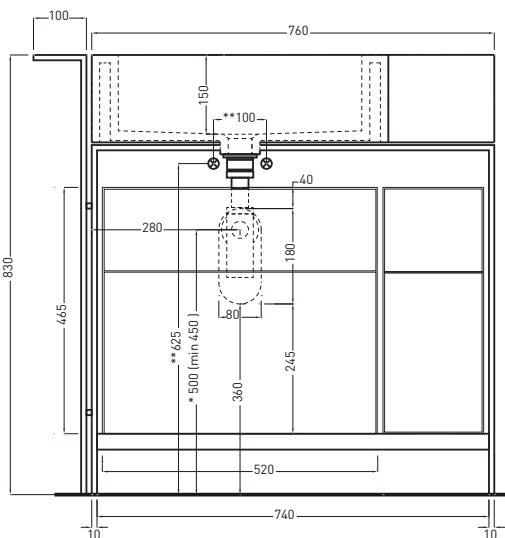

* WATER OUTLET WITH SIFT/B / SIFN / SIFBR
** WATER INLET (HOT-COLD)