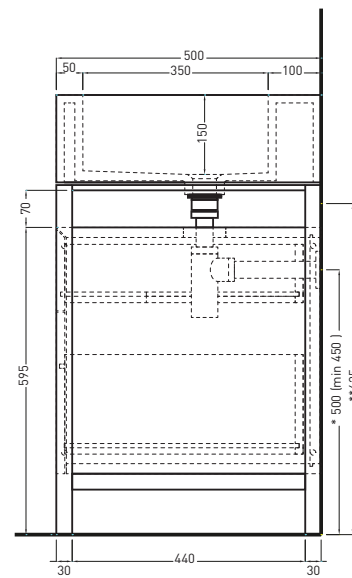

ATTENZIONE:

ATTENTION: