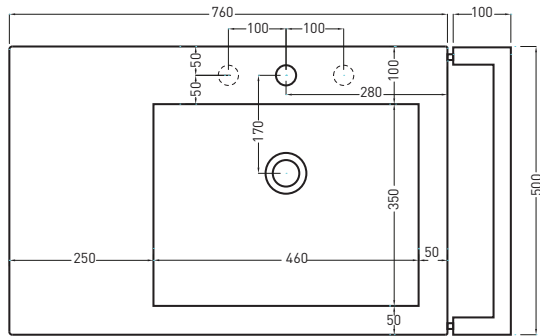

Narciso Mini

lavabo narciso mini sinistro \ narciso mini left washbasin

cielo
handmade in Italy

ACCESSORI/ACCESSORIES:

PIL01 - Piletta universale click-clack CROMO con coperchio in ceramica / Universal click-clak drain in CHROME with ceramic lid

PIL01NM - Piletta universale click-clack NERO MATT con coperchio in ceramica / Universal click-clak drain in MATT BLACK with ceramic lid

PIL01BR - Piletta universale click-clack BRONZO con coperchio in ceramica / Universal click-clak drain in BRONZE with ceramic lid

SISP - Sifone CROMO / CHROME siphon

SIFN - Sifone NERO MATT / MATT BLACK siphon

SIFBR - Sifone BRONZO / BRONZE siphon

NAPL - Barra porta-asciugamani reversibile / Reversible towel rail

NASC - Sacca in cuoio / Leather laundry bag

NOTE/NOTES

Lavabo in ceramica; Cassetto in legno; Struttura in acciaio verniciato; Box porta oggetti in acciaio verniciato; Sacca in cuoio
Wasbasin made of ceramic; Drawers made of wood; Painted stainless steel framework; Painted stainless steel storage box; Leather laundry bag.

NOTE/NOTES

La verniciatura del cassetto è leggermente goffrata.
The drawer laquering is slightly textured.

FINITURE LAVABO

WASHBASIN FINISHES

Le Terre di Cielo

● Talco	● Arenaria
● Pomice	● Avena
● Brina	● Lino
● Basalto	● Agave
● Lavagna	● Muschio
● Cemento	● Polvere
● Fango	● Cipria
● Cacao	● Canapa

FINITURE CASSETTIERA

DRAWERS FINISHES

laccature/laquerings

● Talco	● Avena
● Pomice	● Cemento
● Brina	● Basalto
● Arenaria	● Muschio

essenze legno/wood essences

● Rovere Grigio	● Rovere Nero
● Rovere Sbiancato	● Eucalipto
● Rovere Naturale	

FINITURE STRUTTURA

FRAMEWORK FINISHES

verniciature/coatings

● Nero Matt
● Bronzo Spazzolato
● Titanio

FINITURE BOX PORTA OGGETTI

STORAGE BOX FINISHES

verniciature/coatings