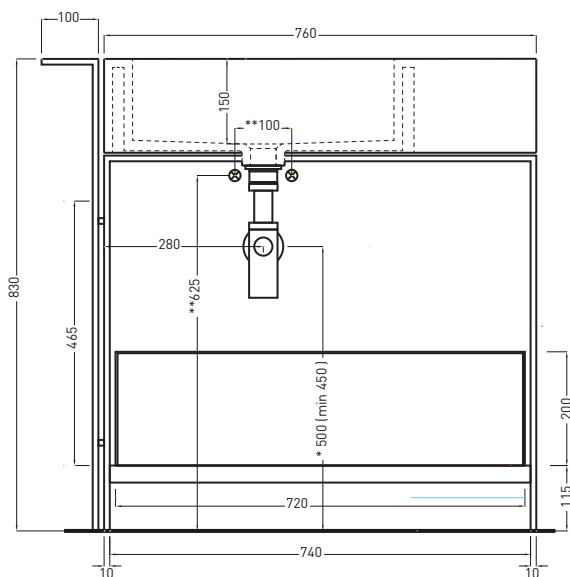

* WATER OUTLET WITH SIFTIB / SIFN / SIFBR
** WATER INLET (HOT-COLD)