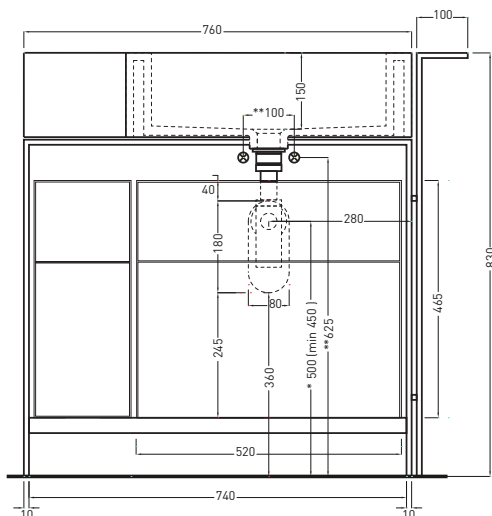

Narciso Mini

lavabo narciso mini destro \ narciso mini right washbasin

cielo
handmade in Italy

ACCESSORI/ACCESSORIES:

PIL01 - Piletta universale click-clack CROMO con coperchio in ceramica / Universal click-clak drain in CHROME with ceramic lid

PIL01NM - Piletta universale click-clack NERO MATT con coperchio in ceramica / Universal click-clak drain in MATT BLACK with ceramic lid

PIL01BR - Piletta universale click-clack BRONZO con coperchio in ceramica / Universal click-clak drain in BRONZE with ceramic lid

SISP - Sifone CROMO / CHROME siphon

SIFN - Sifone NERO MATT / MATT BLACK siphon

SIFBR - Sifone BRONZO / BRONZE siphon

NAPL - Barra porta-asciugamani reversibile / Reversible towel rail

NASC - Sacca in cuoio / Leather laundry bag

NOTE/NOTES

Lavabo in ceramica; Cassetto in legno; Struttura in acciaio verniciato; Box porta oggetti in acciaio verniciato; Sacca in cuoio
Wasbasin made of ceramic; Drawers made of wood; Painted stainless steel framework; Painted stainless steel storage box; Leather laundry bag.

NOTE/NOTES

La verniciatura del cassetto è leggermente goffrata.
The drawer laquering is slightly textured.

FINITURE LAVABO

WASHBASIN FINISHES

Le Terre di Cielo

● Talco	● Arenaria
● Pomice	● Avena
● Brina	● Lino
● Basalto	● Agave
● Lavagna	● Muschio
● Cemento	● Polvere
● Fango	● Cipria
● Cacao	● Canapa

FINITURE CASSETTIERA

DRAWERS FINISHES

laccature/laquerings

● Talco	● Avena
● Pomice	● Cemento
● Brina	● Basalto
● Arenaria	● Muschio

essenze legno/wood essences

● Rovere Grigio	● Rovere Nero
● Rovere Sbiancato	● Eucalipto
● Rovere Naturale	

FINITURE STRUTTURA

FRAMEWORK FINISHES

verniciature/coatings

● Nero Matt
● Bronzo Spazzolato
● Titanio

FINITURE BOX PORTA OGGETTI

STORAGE BOX FINISHES

verniciature/coatings