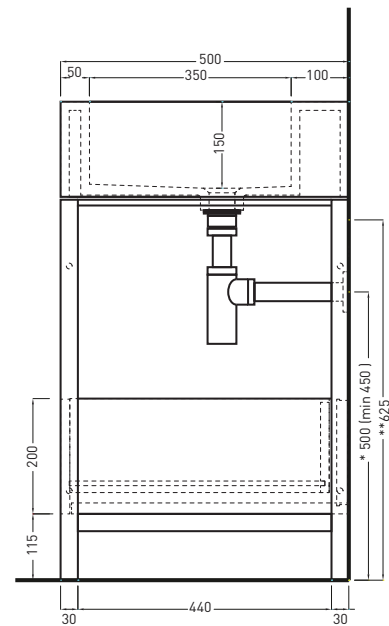

SIDE

SIDE

* WATER OUTLET WITH SIFTIB / SIFN / SIFBR
** WATER INLET (HOT-COLD)

ATTENZIONE:

ATTENTION: