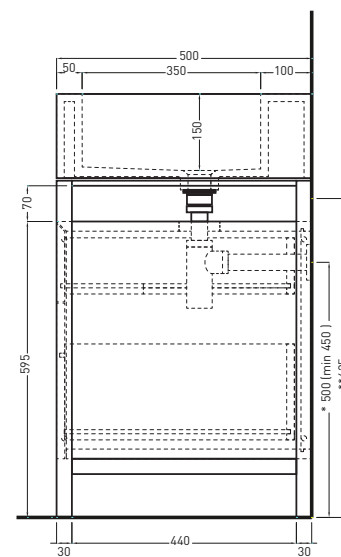

* WATER OUTLET WITH SIFTIB / SIFN / SIFBR
** WATER INLET (HOT-COLD)

ATTENZIONE:

ATTENTION: