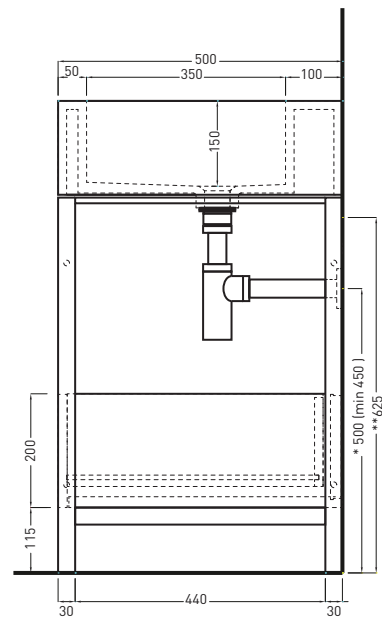

SIDE

ATTENZIONE:

ATTENTION: