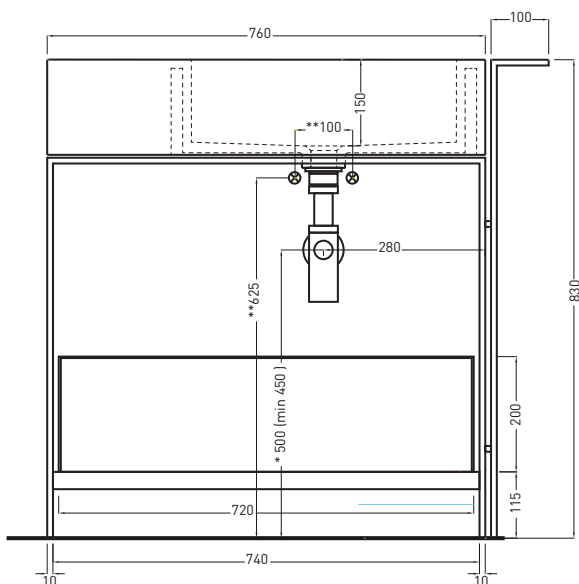

Narciso Mini

lavabo narciso mini sinistro \ narciso mini left washbasin

cielo
handmade in Italy

ACCESSORI/ACCESSORIES:

PIL01 - Piletta universale click-clack CROMO con coperchio in ceramica / Universal click-clak drain in CHROME with ceramic lid

PIL01NM - Piletta universale click-clack NERO MATT con coperchio in ceramica / Universal click-clak drain in MATT BLACK with ceramic lid

PIL01BR - Piletta universale click-clack BRONZO con coperchio in ceramica / Universal click-clak drain in BRONZE with ceramic lid

SISP - Sifone CROMO / CHROME siphon

SIFN - Sifone NERO MATT / MATT BLACK siphon

SIFBR - Sifone BRONZO / BRONZE siphon

NAPL - Barra porta-asciugamani reversibile / Reversible towel rail

NASC - Sacca in cuoio / Leather laundry bag

NOTE/NOTES

Lavabo in ceramica; Cassetto in legno; Struttura in acciaio verniciato; Box porta oggetti in acciaio verniciato; Sacca in cuoio
Wasbasin made of ceramic; Drawers made of wood; Painted stainless steel framework; Painted stainless steel storage box; Leather laundry bag.

NOTE/NOTES

La verniciatura del cassetto è leggermente goffrata.
The drawer laquering is slightly textured.

FINITURE LAVABO

WASHBASIN FINISHES

Le Terre di Cielo

● Talco	● Arenaria
● Pomice	● Avena
● Brina	● Lino
● Basalto	● Agave
● Lavagna	● Muschio
● Cemento	● Polvere
● Fango	● Cipria
● Cacao	● Canapa

FINITURE CASSETTIERA

DRAWERS FINISHES

laccature/laquerings

● Talco	● Avena
● Pomice	● Cemento
● Brina	● Basalto
● Arenaria	● Muschio

essenze legno/wood essences

● Rovere Grigio	● Rovere Nero
● Rovere Sbiancato	● Eucalipto
● Rovere Naturale	

FINITURE STRUTTURA

FRAMEWORK FINISHES

verniciature/coatings

● Nero Matt
● Bronzo Spazzolato
● Titanio

FINITURE BOX PORTA OGGETTI

STORAGE BOX FINISHES

verniciature/coatings