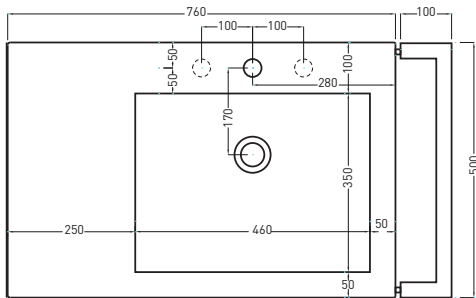

Narciso Mini

lavabo narciso mini destro \ narciso mini right washbasin

cielo
handmade in Italy

ACCESSORI/ACCESSORIES:

PIL01 - Piletta universale click-clack CROMO con coperchio in ceramica / Universal click-clak drain in CHROME with ceramic lid

PIL01NM - Piletta universale click-clack NERO MATT con coperchio in ceramica / Universal click-clak drain in MATT BLACK with ceramic lid

PIL01BR - Piletta universale click-clack BRONZO con coperchio in ceramica / Universal click-clak drain in BRONZE with ceramic lid

SISP - Sifone CROMO / CHROME siphon

SIFN - Sifone NERO MATT / MATT BLACK siphon

SIFBR - Sifone BRONZO / BRONZE siphon

NAPL - Barra porta-asciugamani reversibile / Reversible towel rail

NASC - Sacca in cuoio / Leather laundry bag

NOTE/NOTES

Lavabo in ceramica; Cassetto in legno; Struttura in acciaio verniciato; Box porta oggetti in acciaio verniciato; Sacca in cuoio
Wasbasin made of ceramic; Drawers made of wood; Painted stainless steel framework; Painted stainless steel storage box; Leather laundry bag.

NOTE/NOTES

La verniciatura del cassetto è leggermente goffrata.
The drawer laquering is slightly textured.

FINITURE LAVABO

WASHBASIN FINISHES

Le Terre di Cielo

● Talco	● Arenaria
● Pomice	● Avena
● Brina	● Lino
● Basalto	● Agave
● Lavagna	● Muschio
● Cemento	● Polvere
● Fango	● Cipria
● Cacao	● Canapa

FINITURE CASSETTIERA

DRAWERS FINISHES

laccature/laquerings

● Talco	● Avena
● Pomice	● Cemento
● Brina	● Basalto
● Arenaria	● Muschio

essenze legno/wood essences

● Rovere Grigio	● Rovere Nero
● Rovere Sbiancato	● Eucalipto
● Rovere Naturale	

FINITURE STRUTTURA

FRAMEWORK FINISHES

verniciature/coatings

● Nero Matt
● Bronzo Spazzolato
● Titanio

FINITURE BOX PORTA OGGETTI

STORAGE BOX FINISHES

verniciature/coatings