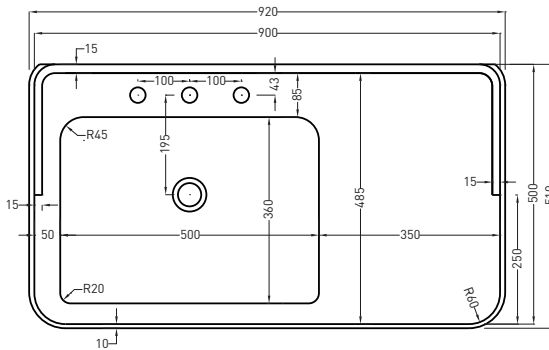

ACCESSORI/ACCESSORIES:

PIL01/PIL01NM/PIL01BR - Piletta click clack con/senza troppo pieno con coperchio in ceramica / Push open ceramic waste for washbasins with/without overflow

SISP/SIFN/SIFBR - Sifone per lavabo / Washbasin siphon

NOTE/NOTES

Lavabo in ceramica; Vassoio in legno;
Struttura in legno o acciaio verniciato
Washbasin made of ceramic; Bottom tray made of wood; Framework made of wood or coated steel.

FINITURE LAVABO

WASHBASIN FINISHES

- Gloss White
- Le Terre di Cielo
- Talco
- Pomice
- Brina
- Basalto
- Lavagna
- Cemento
- Fango
- Cacao
- Arenaria
- Avena
- Lino
- Agave
- Muschio
- Polvere
- Cipria
- Canapa

FINITURE STRUTTURA IN LEGNO

WOODEN FRAMEWORK FINISHES

- legno/wood
- Rovere Naturale
- Rovere Sbiancato
- Rovere Grigio
- Rovere Nero

FINITURE VASSOIO

BOTTOM TRAY FINISHES

laccature/laquerings

- Talco
- Pomice
- Brina
- Arenaria
- Avena
- Cemento
- Basalto
- Muschio

FINITURE STRUTTURA IN METALLO

METAL FRAMEWORK FINISHES

verniciature/coatings

- Nero Matt
- Cemento

legno/wood

- Rovere Naturale
- Rovere Sbiancato
- Rovere Grigio
- Rovere Nero

Novembre 2018

TOP

* WATER OUTLET WITH SIFTIB / SIFN
** WATER INLET (HOT-COLD)
◇ FIXINGS

* WATER OUTLET WITH SIFTIB / SIFN
◇ FIXINGS

BACK

ATTENZIONE:
Le misure d'installazione possono presentare leggere differenze rispetto ai pezzi reali in considerazione delle caratteristiche del prodotto ceramico. L'azienda si riserva di cambiare schede tecniche e caratteristiche di funzionamento degli articoli in ogni momento e senza necessità di preavviso. I pesi possono subire variazioni fino al 20%.