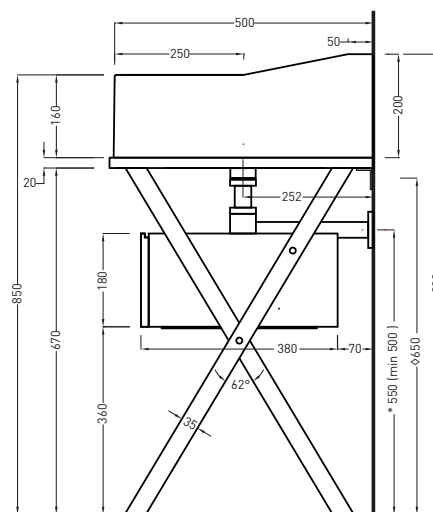

* WATER OUTLET WITH SIFTIB / SIFN
** WATER INLET (HOT-COLD)
◇ FIXINGS

SIDE

* WATER OUTLET WITH SIFTIB / SIFN
◇ FIXINGS

BACK

ATTENZIONE:
Le misure d'installazione possono presentare leggere differenze rispetto ai pezzi reali in considerazione delle caratteristiche del prodotto ceramico. L'azienda si riserva di cambiare schede tecniche e caratteristiche di funzionamento degli articoli in ogni momento e senza necessità di preavviso. I pesi possono subire variazioni fino al 20%.

SIDE

* WATER OUTLET WITH SIFTIB / SIFN
◇ FIXINGS

BACK

ATTENZIONE:
Le misure d'installazione possono presentare leggere differenze rispetto ai pezzi reali in considerazione delle caratteristiche del prodotto ceramico. L'azienda si riserva di cambiare schede tecniche e caratteristiche di funzionamento degli articoli in ogni momento e senza necessità di preavviso. I pesi possono subire variazioni fino al 20%.

ATTENTION:
Measure details can show some little difference respect real items, following typical characteristics of ceramics articles production. The company reserves the right to change any technical specifications/dimension and/or operating characteristics of the products at any time and without giving notice. The ceramic items weight may vary up to 20%.