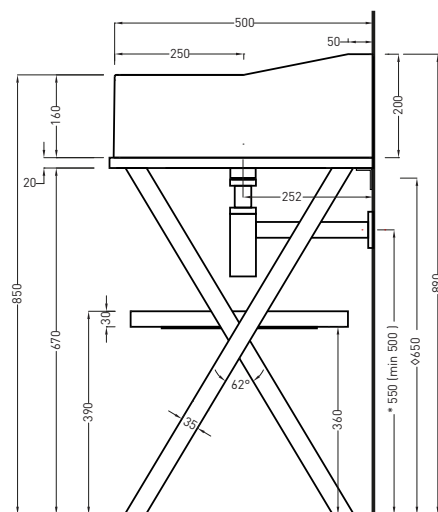

* WATER OUTLET WITH SIFTIB / SIFN
** WATER INLET (HOT-COLD)
◇ FIXINGS

SIDE

* WATER OUTLET WITH SIFTIB / SIFN
◇ FIXINGS

BACK

ATTENZIONE:
Le misure d'installazione possono presentare leggere differenze rispetto ai pezzi reali in considerazione delle caratteristiche del prodotto ceramico. L'azienda si riserva di cambiare schede tecniche e caratteristiche di funzionamento degli articoli in ogni momento e senza necessità di preavviso. I pesi possono subire variazioni fino al 20%.