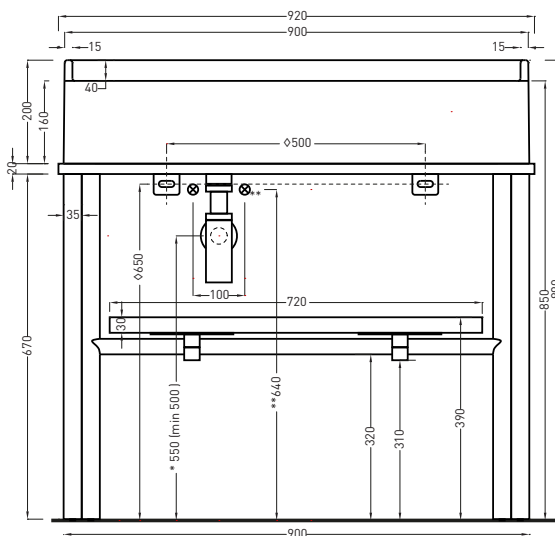

* WATER OUTLET WITH SIFTIB / SIFN
** WATER INLET (HOT-COLD)
◇ FIXINGS

SIDE

* WATER OUTLET WITH SIFTIB / SIFN
◇ FIXINGS

BACK

ATTENZIONE:
Le misure d'installazione possono presentare leggere differenze rispetto ai pezzi reali in considerazione delle caratteristiche del prodotto ceramico. L'azienda si riserva di cambiare schede tecniche e caratteristiche di funzionamento degli articoli in ogni momento e senza necessità di preavviso. I pesi possono subire variazioni fino al 20%.