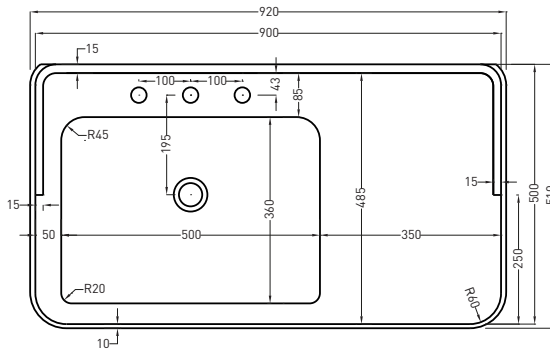

ACCESSORI/ACCESSORIES:

PIL01/PIL01NM/PIL01BR - Piletta click clack con/senza troppo pieno con coperchio in ceramica / Push open ceramic waste for washbasins with/without overflow

SISP/SIFN/SIFBR - Sifone per lavabo / Washbasin siphon

NOTE/NOTES

Lavabo in ceramica; Cassetto in legno;
Struttura in legno o acciaio verniciato
Washbasin made of ceramic; Drawer made of wood;
Framework made of wood or coated steel.

FINITURE LAVABO WASHBASIN FINISHES

- Gloss White
- Le Terre di Cielo
- Talco
- Pomice
- Brina
- Basalto
- Lavagna
- Cemento
- Fango
- Cacao
- Arenaria
- Avena
- Lino
- Agave
- Muschio
- Polvere
- Cipria
- Canapa

FINITURE STRUTTURA IN LEGNO WOODEN FRAMEWORK FINISHES

- legno/wood
- Rovere Naturale
- Rovere Sbiancato
- Rovere Grigio
- Rovere Nero

FINITURE DEL CASSETTO BOTTOM DRAWER FINISHES

- laccature/laquerings
- Talco
- Pomice
- Brina
- Arenaria
- Avena
- Cemento
- Basalto
- Muschio

FINITURE STRUTTURA IN METALLO METAL FRAMEWORK FINISHES

- verniciature/coatings
- Nero Matt
- Cemento
- legno/wood
- Rovere Naturale
- Rovere Sbiancato
- Rovere Grigio
- Rovere Nero

Novembre 2018

TOP

* WATER OUTLET WITH SIFTIB / SIFN
** WATER INLET (HOT-COLD)
◇ FIXINGS

* WATER OUTLET WITH SIFTIB / SIFN
◇ FIXINGS

BACK

ATTENZIONE:
Le misure d'installazione possono presentare leggere differenze rispetto ai pezzi reali in considerazione delle caratteristiche del prodotto ceramico. L'azienda si riserva di cambiare schede tecniche e caratteristiche di funzionamento degli articoli in ogni momento e senza necessità di preavviso. I pesi possono subire variazioni fino al 20%.