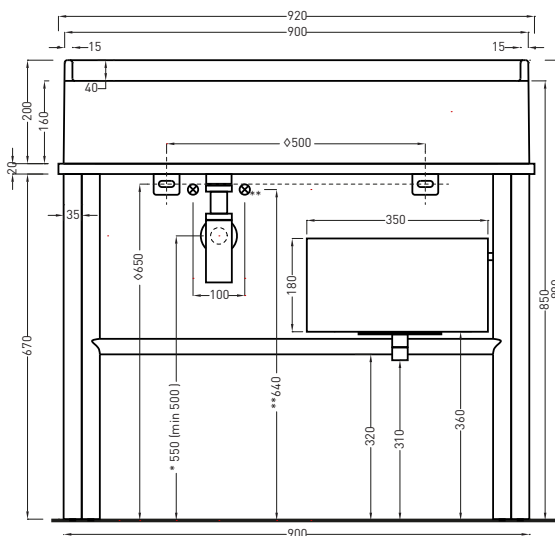

* WATER OUTLET WITH SIFTIB / SIFN
** WATER INLET (HOT-COLD)
◇ FIXINGS

SIDE