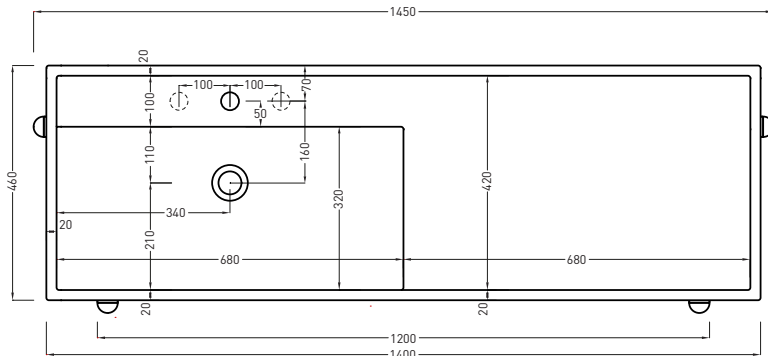

Plinio

Lavabo Plinio con vassoio
Plinio washbasin with bottom tray

cielo
handmade in Italy

ACCESSORI/ACCESSORIES:

PIL01/PILO1NM/PILO1BR - Piletta click clack con/senza troppo pieno con coperchio in ceramica / Push open ceramic waste for washbasins with/without overflow

SISP/SIFN/SIFBR - Sifone per lavabo / Washbasin siphon

FINITURE LAVABO WASHBASIN FINISHES

Gloss White

Le Terre di Cielo

- Talco
- Pomice
- Brina
- Basalto
- Lavagna
- Cemento
- Fango
- Cacao
- Arenaria
- Avena
- Lino
- Agave
- Muschio
- Polvere
- Cipria
- Canapa

FINITURE STRUTTURA IN LEGNO WOODEN FRAMEWORK FINISHES

legno/wood

- Rovere Naturale
- Rovere Sbiancato
- Rovere Grigio
- Rovere Nero

FINITURE VASSOIO BOTTOM TRAY FINISHES

laccature/laquerings

- Talco
- Pomice
- Brina
- Arenaria
- Avena
- Cemento
- Basalto
- Muschio

legno/wood

- Rovere Naturale
- Rovere Sbiancato
- Rovere Grigio
- Rovere Nero

FINITURE STRUTTURA IN METALLO METAL FRAMEWORK FINISHES

verniciature/coatings

- Nero Matt
- Cemento

NOTE/NOTES

Lavabo in ceramica; Vassoio in legno;
Struttura in legno o acciaio verniciato
Washbasin made of ceramic; Tray made of wood;
Framework made of wood or coated steel.

Gennatio 2019

TOP