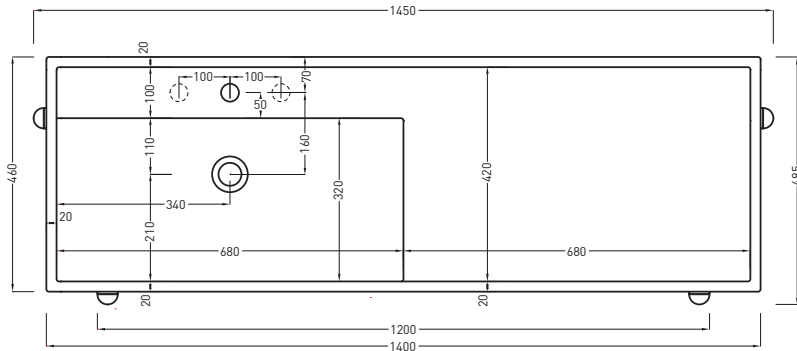

FINITURE STRUTTURA IN METALLO

METAL FRAMEWORK FINISHES

verniciature/coatings

- Nero Matt
- Cemento

Gennatio 2019

TOP