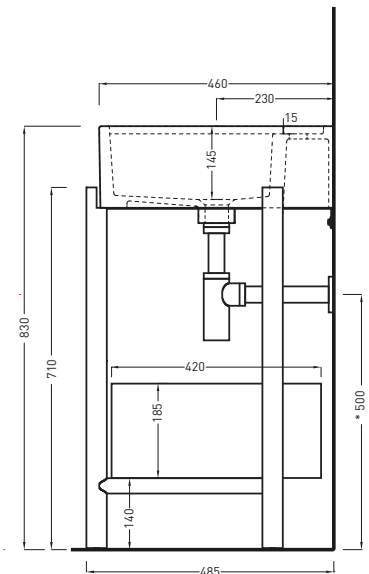

* WATER OUTLET WITH SIFTB / SIFN
◇ FIXINGS

SIDE

ATTENZIONE:

ATTENTION: