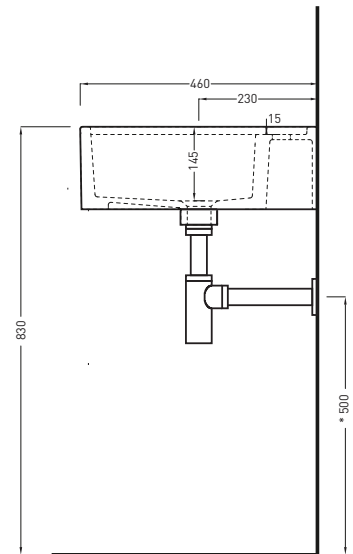

NOTE/NOTES

Lavabo in ceramica
Washbasin made of ceramic

Gennatio 2019

TOP

* WATER OUTLET WITH SIFTIB / SIFN
** WATER INLET (HOT-COLD)
◇ FIXINGS

FRONT

* WATER OUTLET WITH SIFTIB / SIFN
◇ FIXINGS

SIDE

ATTENZIONE:
Le misure d'installazione possono presentare leggere differenze rispetto ai pezzi reali in considerazione delle caratteristiche del prodotto ceramico. L'azienda si riserva di cambiare schede tecniche e caratteristiche di funzionamento degli articoli in ogni momento e senza necessità di preavviso. I pesi possono subire variazioni fino al 20%.

ATTENTION:
Measure details can show some little difference respect real items, following typical characteristics of ceramics articles production. The company reserves the right to change any technical specifications/dimension and/or operating characteristics of the products at any time and without giving notice. The ceramic items weight may vary up to 20%.