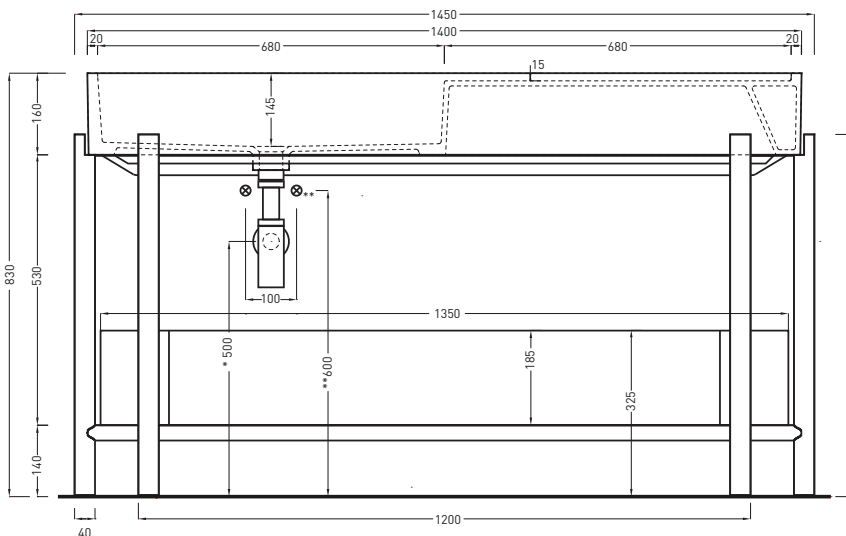

* WATER OUTLET WITH SIFTB / SIFN
** WATER INLET (HOT-COLD)
◇ FIXINGS

FRONT