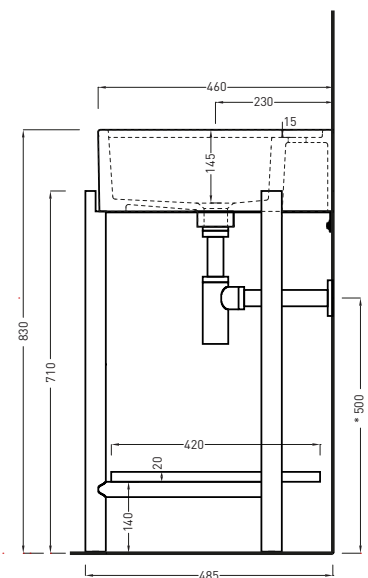

* WATER OUTLET WITH SIFTIB / SIFN
◇ FIXINGS

SIDE

ATTENZIONE:

ATTENTION: