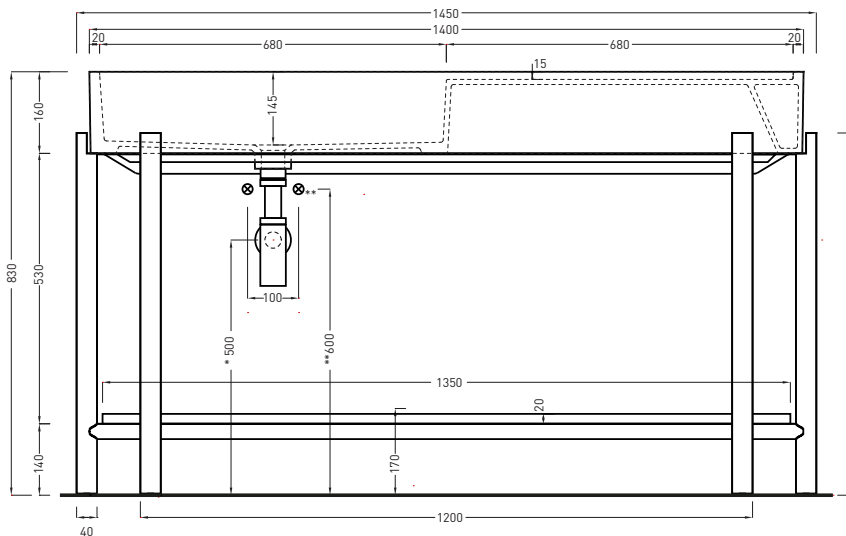

* WATER OUTLET WITH SIFTIB / SIFN
** WATER INLET (HOT-COLD)
◇ FIXINGS

FRONT