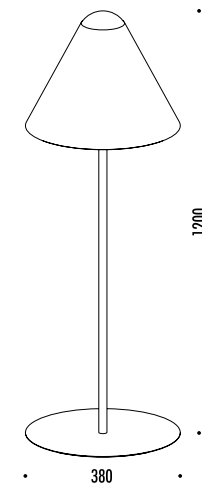

DESIGN OMAR CARRAGLIA - 2007
 LAMPADA DA TERRA - METACRILATO - METALLO
 FLOOR LAMP - METHACRYLATE - METAL
 ENERGY CLASS: A++ , A+ , A , B , C , D , E

ABA 120

CE □ IP 20 Ⓢ 0,5 m

155603	BIANCO OPACO / MATT WHITE	100-240 V - 50/60 Hz - MAX 60 W - E27 GLOBOLUX CAVO BIANCO - DIMMER - LAMPADINA TRASPARENTE INCLUSA WHITE CABLE - DIMMER - CLEAR BULB INCLUDED
		 COD. 5005049 LED - 10 W - 2700K - 1055 lm - EFFICIENCY A+