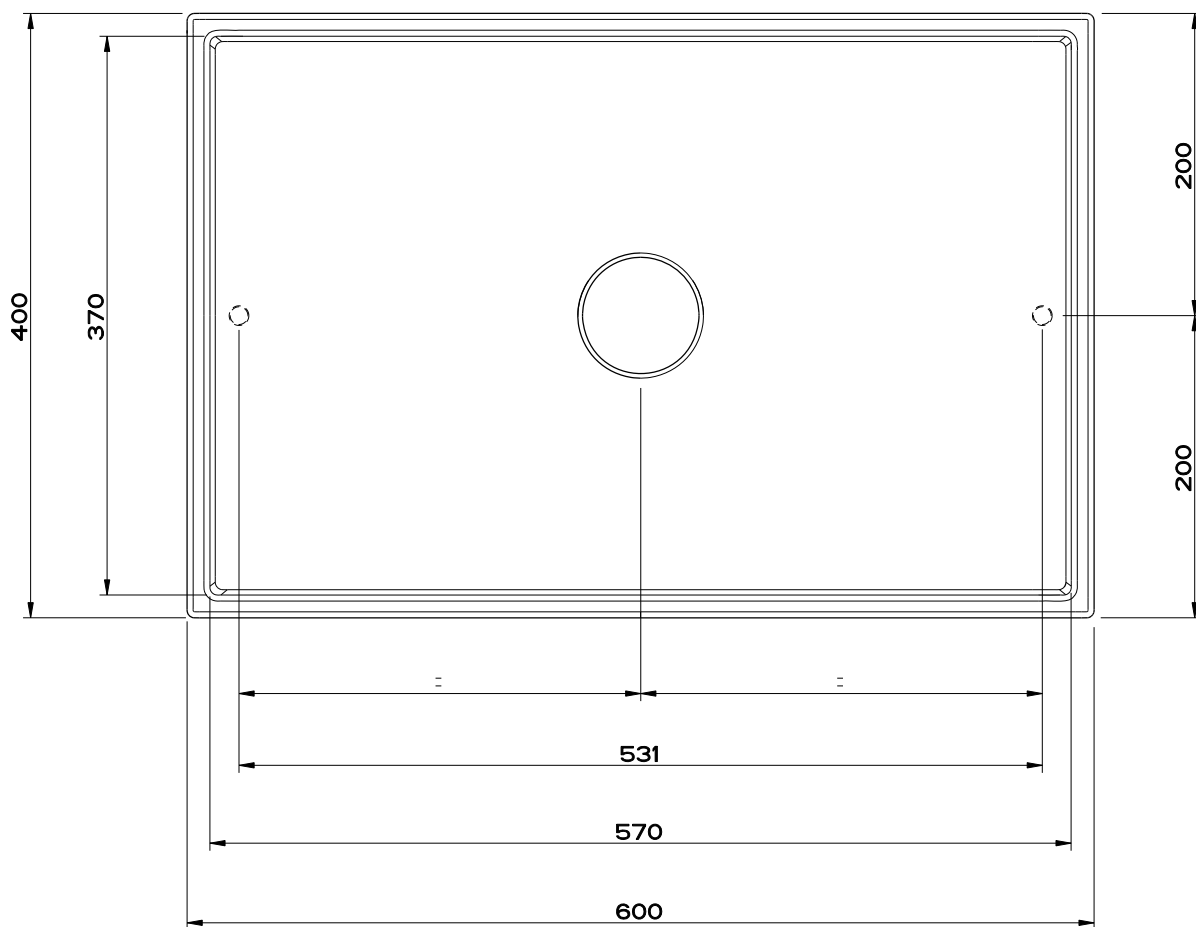

LAVABO SOTTOPIANO
UNDERCOUNTER WASHBASIN

GESSI

Gessi Sp.A. Parco Gessi, 13037 Serravalle Sesia (Vercelli) Italy
Tel.0039 0163 454111 Fax.0039 0163 453150
www.gessi.com e-mail: gessi@gessi.it febbraio 2012 copyright © GESSI S.p.A.

RETTANGOLO 37541

LAVABO D' APPOGGIO E SOTTOPIANO 600X400X100MM

formato / size
A4

Rev.
0

codice cliente / client code
Standard