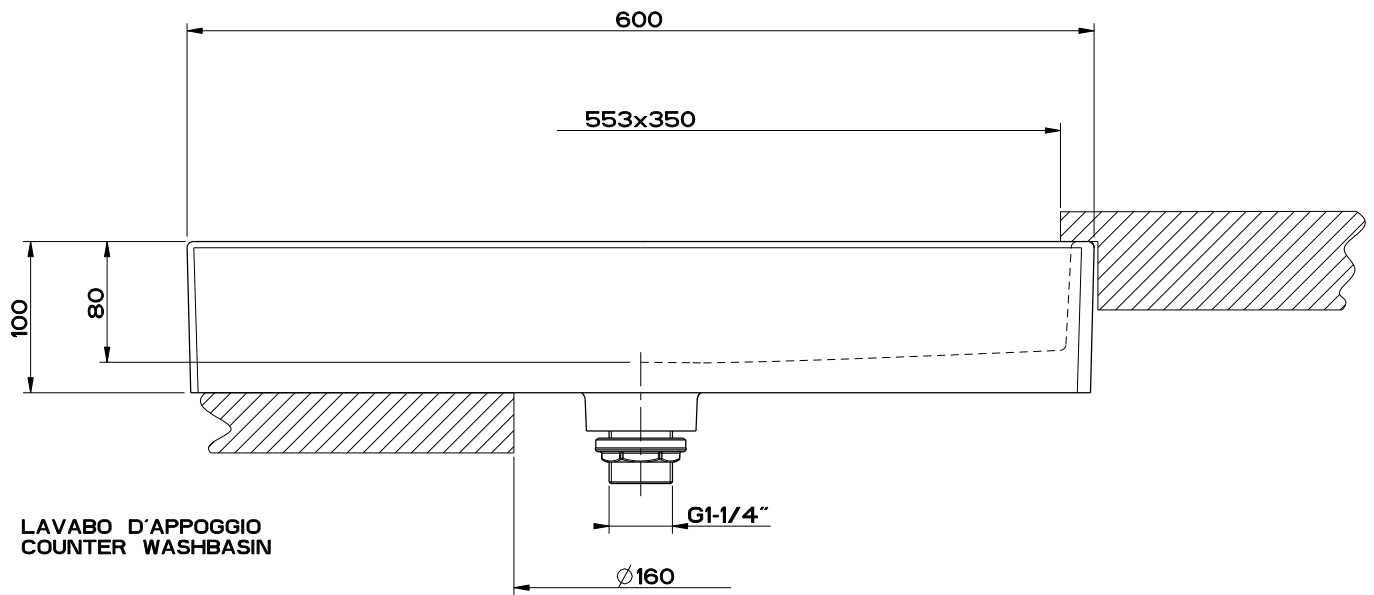

LAVABO SOTTOPIANO
UNDERCOUNTER WASHBASIN

GESSI

Gessi Sp.A. Parco Gessi, 13037 Serravalle Sesia (Vercelli) Italy
Tel.0039 0163 454111 Fax.0039 0163 453150
www.gessi.com e-mail: gessi@gessi.it febbraio 2012 copyright © GESSI S.p.A.

RETTANGOLO 37541

LAVABO D' APPOGGIO E SOTTOPIANO 600X400X100MM

formato / size
A4

Rev.
0

codice cliente / client code
Standard