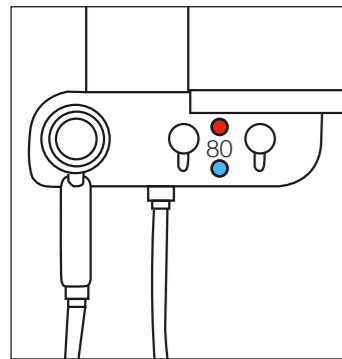

rio

130-440x h 11200 mm

- 1. Soffione doccia integrato
Head shower
- 2. Miscelatore meccanico
Mechanical mixer
- 3. Portashampoo
Shampoo shelf
- 4. Deviatore
Diverter
- 5. Doccetta a due vie
Hand shower with diverter

Attacchi acqua calda e fredda
Hot and cold water connections