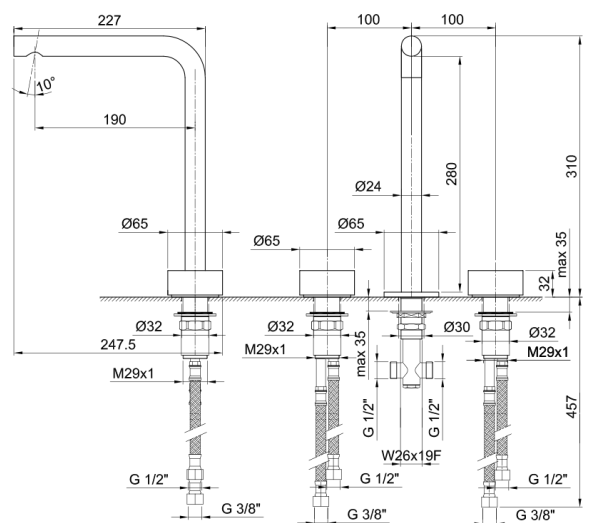

Art. A207WF

Gruppo lavabo alto 3 fori

- h. 31 cm
- interasse bocca 19 cm
- maniglie
- limitatore di portata 5 l/min a 3 bar
- vitone ceramico 90°
- flessibili di alimentazione
- senza scarico

Finiture:

- Cromo** 27 02 A207WF
- Matt Gun Metal PVD** 27 P5 A207WF
- Matt British Gold PVD** 27 P6 A207WF
- Matt Copper PVD** 27 P9 A207WF

Progetto:

Stanza:

Data:

Commento:

Aeratore classe X

Pressione (bar)	Portata (l/min)
0,5	2
1	4
2	6
3	7
4	8

Certificazioni: