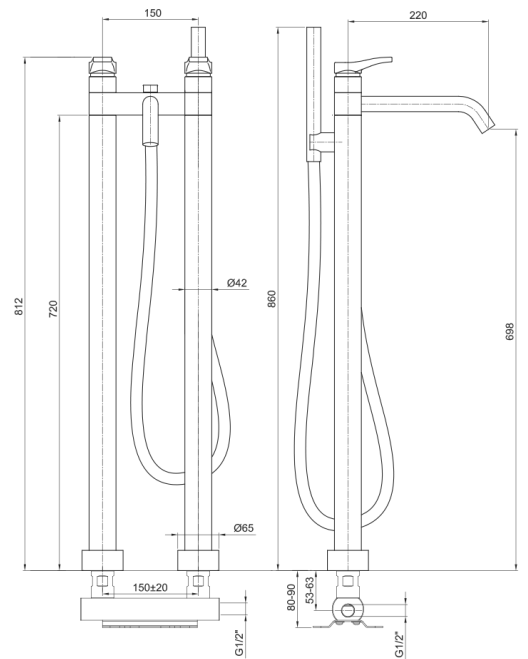

**Art. B280B+1680A**

**Gruppo vasca da pavimento**

- interasse bocca 22 cm
- maniglie
- deviatore a pulsante a 2 uscite
- doccetta FIT
- supporto doccetta
- flessibile PVC 150 cm
- vitone ceramico 90°
- ingressi da 1/2"
- su colonne

**Parte esterna**

**Finiture:**

- |                          |                     |             |
|--------------------------|---------------------|-------------|
| <input type="checkbox"/> | <b>Cromo</b>        | 26 02 B280B |
| <input type="checkbox"/> | <b>Nero Opaco</b>   | 26 13 B280B |
| <input type="checkbox"/> | <b>Bianco Opaco</b> | 26 29 B280B |

**Parte da incasso**

**Finiture:**

- |                          |             |
|--------------------------|-------------|
| <input type="checkbox"/> | 19 00 1680A |
|--------------------------|-------------|