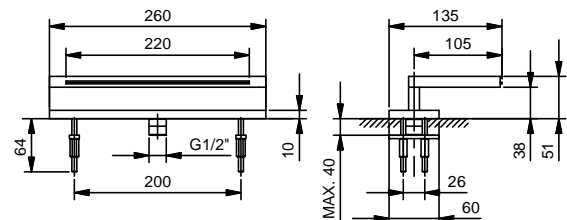

Art. T045

Bocca bordo vasca

- interasse bocca 10,5 cm
- cascata
- ingresso da 1/2"
- portata minima 22 l/min

N.B. Condizioni necessarie per il corretto funzionamento:
Portata min.: 22 l/min

Finiture:

1. ☐ **Matt Gun Metal PVD** 48 P5 T045

Progetto:

Stanza:

Data:

Commento:

Certificazioni: