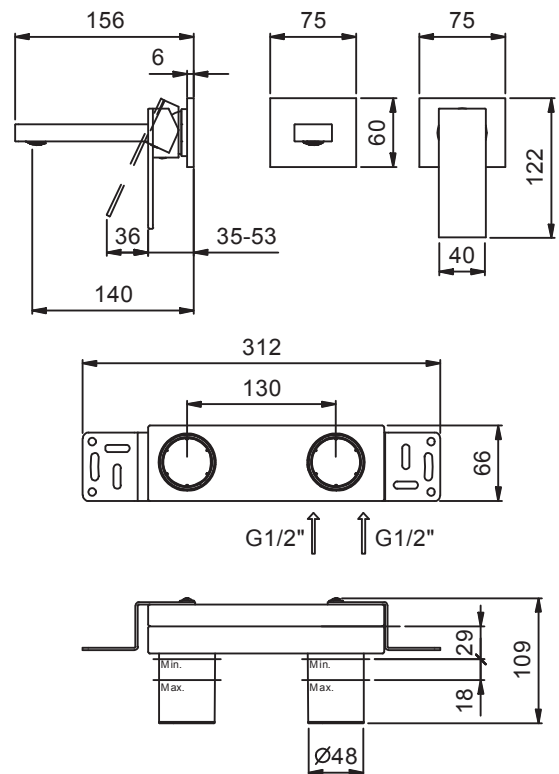

Art. F809B+M011A

Miscelatore lavabo da parete

- interasse bocca 14 cm
- maniglia
- limitatore di portata 5 l/min a 3 bar
- ingressi da 1/2"
- senza scarico
- isolamento acustico

Parte esterna

Finiture:

☐ **Acciaio spazzolato** 34 93 F809B

Parte da incasso

Finiture:

☐ 44 00 M011A

Progetto:

Stanza:

Data:

Commento:

Certificazioni: