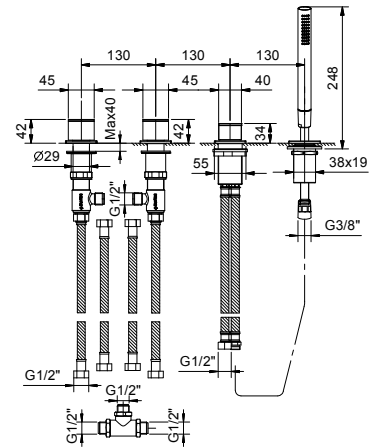

Art. F167

Gruppo bordo vasca

1. maniglie
   - senza bocca
   - 4 fori
   - deviatore a pulsante a 2 uscite
   - doccia FIT
   - flessibile 150 cm
   - vitone ceramico 90°
   - ingressi da 3/4"
   - flessibili di alimentazione
2. Finiture:

☐ Cromo

34 02 F167

Progetto:

Stanza:

Data:

Commento:

Certificazioni: