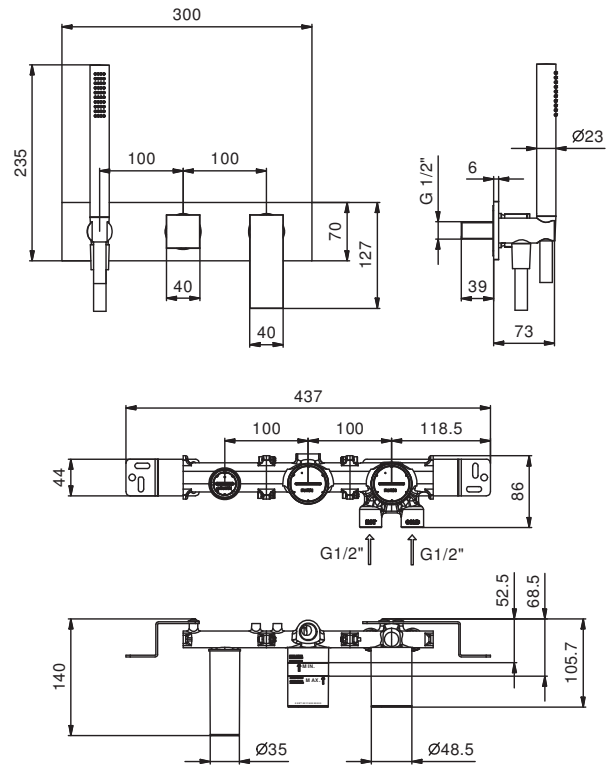

Art. F784B+R084A

Miscelatore doccia incasso

- maniglie
- deviatore a rotazione a 2 uscite
- doccetta FIT
- presa acqua con supporto per doccetta
- flessibile PVC 150 cm
- ingressi da 1/2"

Parte esterna

Finiture:

Acciaio spazzolato 34 93 F784B

Parte da incasso

Finiture:

44 00 R084A

Progetto:

Stanza:

Data:

Commento: