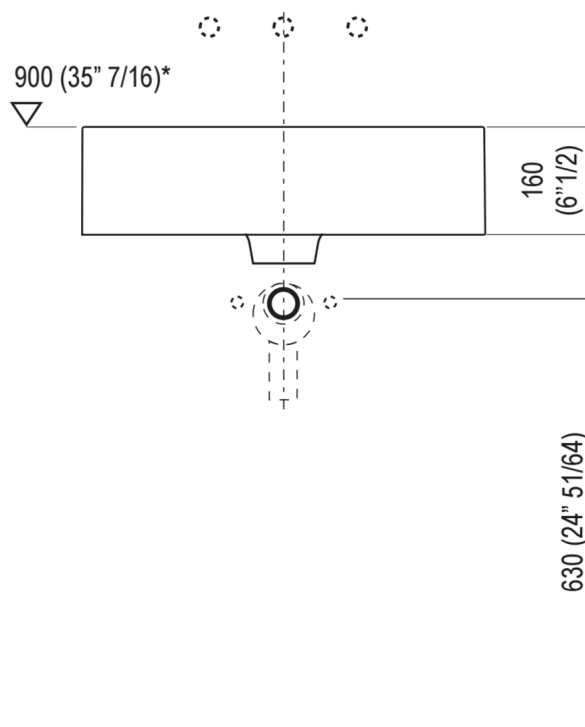

Altezza:	16.0 cm	6"19/64 inches
Profondità:	47.0 cm	18"1/2 inches
Lunghezza:	60.0 cm	23"5/8 inches
Peso:	16.0 kg	35 lbs
Dimensioni imballo:	56 x 72 x 30 cm	22" x 28"3/8 x 11"3/4 inches
Peso con imballo:	19.0 kg	42 lbs

Dimensioni principali

Quote di montaggio

Scarico per sifone a bottiglia
Drain for bottle trap

*h.consigliata / advised h.

Quote di montaggio

Scarico per sifone ad incasso
Drain for concealed waste trap

*h.consigliata / advised h.