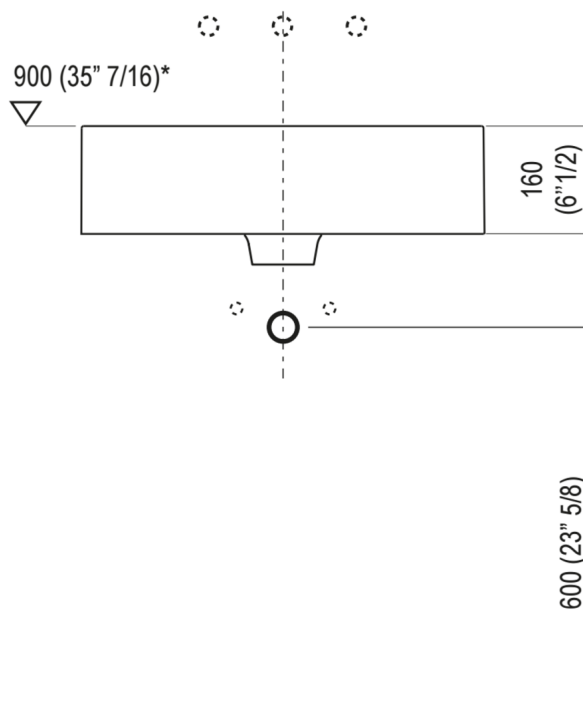

Lavabi Marsiglia
ACER0705M1R

Lucidi Pevere, 2018

Lavabo indipendente con 1 foro per rubinetto

Finiture

Bianco

Bianco/grigio scuro

Bianco/grigio chiaro

<div>Lavabo in Cristalplant® biobased bianco o bicolore (esterno grigio scuro RAL7021 o grigio chiaro RAL 7044); con foro per monocomando. Il lavabo Marsiglia è accessoriabile con vassoio in legno di iroko. A scarico libero, compreso kit di fissaggio. Il lavabo è completo di piletta Cristalplant® biobased bianco con calotta a filo della sagoma interna del lavabo.</div>
Materiali usati: Cristalplant® biobased.

Altezza:	16.0 cm	6"19/64 inches
Profondità:	47.0 cm	18"1/2 inches
Lunghezza:	60.0 cm	23"5/8 inches
Peso:	16.0 kg	35 lbs
Dimensioni imballo:	56 x 72 x 30 cm	22" x 28"3/8 x 11"3/4 inches
Peso con imballo:	19.0 kg	42 lbs

Dimensioni principali

Quote di montaggio

Scarico per sifone a bottiglia
Drain for bottle trap

*h.consigliata / advised h.

Quote di montaggio

Scarico per sifone ad incasso
Drain for concealed waste trap

*h.consigliata / advised h.