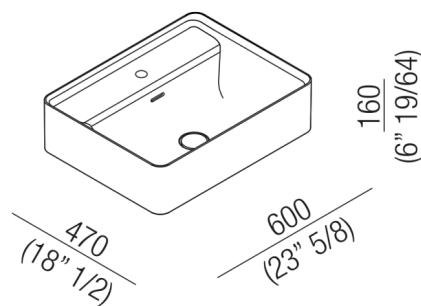

Lavabi Marsiglia
ACER0705M1R

Lucidi Pevere, 2018

Lavabo indipendente con 1 foro per rubinetto

Finiture

Bianco

Bianco/grigio scuro

Bianco/grigio chiaro

<div>Lavabo in Cristalplant® biobased bianco o bicolore (esterno grigio scuro RAL7021 o grigio chiaro RAL 7044); con foro per monocomando. Il lavabo Marsiglia è accessoriabile con vassoio in legno di iroko. A scarico libero, compreso kit di fissaggio. Il lavabo è completo di piletta Cristalplant® biobased bianco con calotta a filo della sagoma interna del lavabo.</div>
Materiali usati: Cristalplant® biobased.

Altezza:	16.0 cm	6"19/64 inches
Profondità:	47.0 cm	18"1/2 inches
Lunghezza:	60.0 cm	23"5/8 inches
Peso:	16.0 kg	35 lbs
Dimensioni imballo:	56 x 72 x 30 cm	22" x 28"3/8 x 11"3/4 inches
Peso con imballo:	19.0 kg	42 lbs