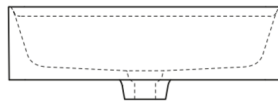

Dimensioni principali