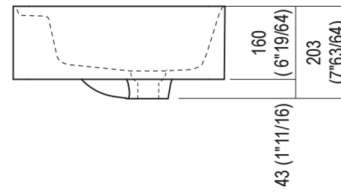

Lavabi Marsiglia
ACER0705M1R

Lucidi Pevere, 2018

Lavabo indipendente con 1 foro per rubinetto

Finiture

Bianco

Bianco/grigio scuro

Bianco/grigio chiaro

<div>Lavabo in Cristalplant® biobased bianco o bicolore (esterno grigio scuro RAL7021 o grigio chiaro RAL 7044); con foro per monocomando. Il lavabo Marsiglia è accessoriabile con vassoio in legno di iroko. A scarico libero, compreso kit di fissaggio. Il lavabo è completo di piletta Cristalplant® biobased bianco con calotta a filo della sagoma interna del lavabo.</div>
Materiali usati: Cristalplant® biobased.

Altezza:	16.0 cm	6"19/64 inches
Profondità:	47.0 cm	18"1/2 inches
Lunghezza:	60.0 cm	23"5/8 inches
Peso:	16.0 kg	35 lbs
Dimensioni imballo:	56 x 72 x 30 cm	22" x 28"3/8 x 11"3/4 inches
Peso con imballo:	19.0 kg	42 lbs

Dimensioni principali

Quote di montaggio

Scarico per sifone a bottiglia
Drain for bottle trap

*h.consigliata / advised h.

Quote di montaggio

Scarico per sifone ad incasso
Drain for concealed waste trap

*h.consigliata / advised h.