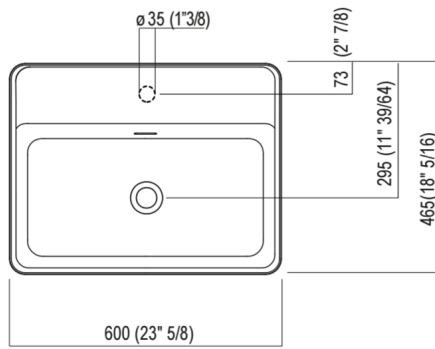

Lavabi Marsiglia
ACER0705M1R

Lucidi Pevere, 2018

Lavabo indipendente con 1 foro per rubinetto

Finiture

Bianco

Bianco/grigio scuro

Bianco/grigio chiaro

<div>Lavabo in Cristalplant® biobased bianco o bicolore (esterno grigio scuro RAL7021 o grigio chiaro RAL 7044); con foro per monocomando. Il lavabo Marsiglia è accessoriabile con vassoio in legno di iroko. A scarico libero, compreso kit di fissaggio. Il lavabo è completo di piletta Cristalplant® biobased bianco con calotta a filo della sagoma interna del lavabo.</div>
Materiali usati: Cristalplant® biobased.

Altezza:	16.0 cm	6"19/64 inches
Profondità:	47.0 cm	18"1/2 inches
Lunghezza:	60.0 cm	23"5/8 inches
Peso:	16.0 kg	35 lbs
Dimensioni imballo:	56 x 72 x 30 cm	22" x 28"3/8 x 11"3/4 inches
Peso con imballo:	19.0 kg	42 lbs

Dimensioni principali

Quote di montaggio

Scarico per sifone a bottiglia
Drain for bottle trap

*h.consigliata / advised h.

Quote di montaggio

Scarico per sifone ad incasso
Drain for concealed waste trap

*h.consigliata / advised h.