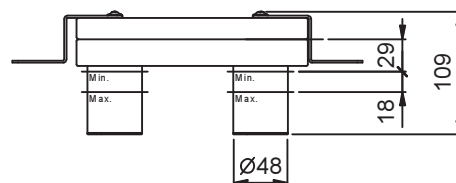

**Art. E813B+M011A**

**Miscelatore lavabo da parete**

- interasse bocca 20 cm
- maniglia
- limitatore di portata 5 l/min a 3 bar
- ingressi da 1/2"
- senza scarico

**Parte esterna**

**Finiture:**

Acciaio spazzolato 50 93 E813B

**Parte da incasso**

**Finiture:**

44 00 M011A

**Progetto:**

**Stanza:**

**Data:**

**Commento:**

**Certificazioni:**