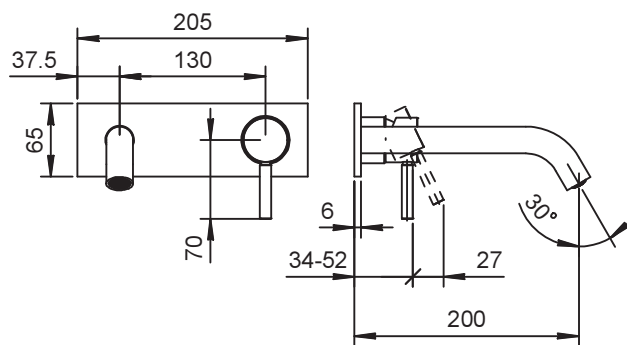

**Art. E813B+M011A**

**Miscelatore lavabo da parete**

- interasse bocca 20 cm
- maniglia
- limitatore di portata 5 l/min a 3 bar
- ingressi da 1/2"
- senza scarico

**Parte esterna**

**Finiture:**

Acciaio spazzolato 50 93 E813B

**Parte da incasso**

**Finiture:**

44 00 M011A

**Progetto:**

**Stanza:**

**Data:**

**Commento:**

**Certificazioni:**