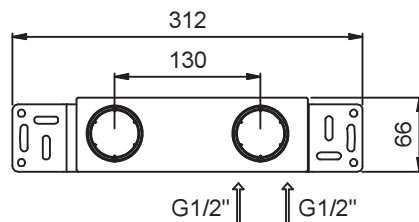

**Art. E813B+M011A**

**Miscelatore lavabo da parete**

- interasse bocca 20 cm
- maniglia
- limitatore di portata 5 l/min a 3 bar
- ingressi da 1/2"
- senza scarico

**Parte esterna**

**Finiture:**

Acciaio spazzolato 50 93 E813B

**Parte da incasso**

**Finiture:**

44 00 M011A

**Progetto:**

**Stanza:**

**Data:**

**Commento:**

**Certificazioni:**