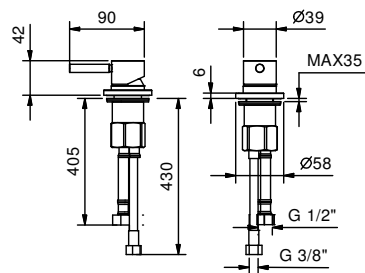

Art. E895

Comando remoto da piano

- maniglia
- flessibili di alimentazione

Finiture:

☐ **Acciaio spazzolato** 50 93 E895

Progetto:

Stanza:

Data:

Commento:

Certificazioni: