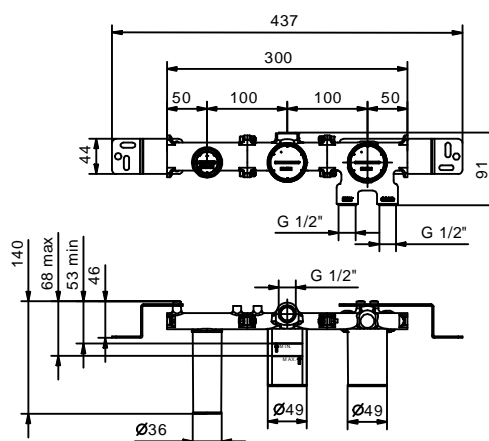

Art. E884B+R084A

Miscelatore doccia incasso

- maniglie
- deviatore a rotazione a 2 uscite
- doccetta FIT
- presa acqua con supporto per doccetta
- flessibile PVC 150 cm
- ingressi da 1/2"

Parte esterna

Finiture:

Acciaio spazzolato 50 93 E884B

Parte da incasso

Finiture:

44 00 R084A

Progetto:

Stanza:

Data:

Commento: