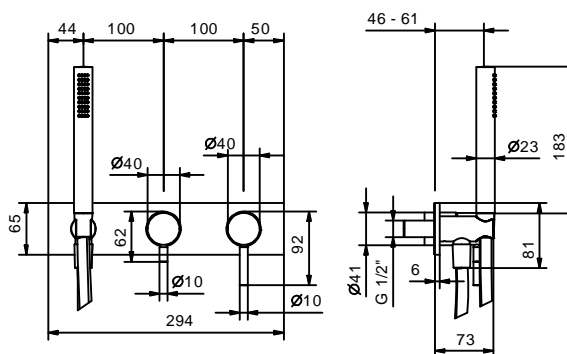

Art. E884B+R084A

Miscelatore doccia incasso

- maniglie
- deviatore a rotazione a 2 uscite
- doccetta FIT
- presa acqua con supporto per doccetta
- flessibile PVC 150 cm
- ingressi da 1/2"

Parte esterna

Finiture:

Acciaio spazzolato 50 93 E884B

Parte da incasso

Finiture:

44 00 R084A

Progetto:

Stanza:

Data:

Commento: