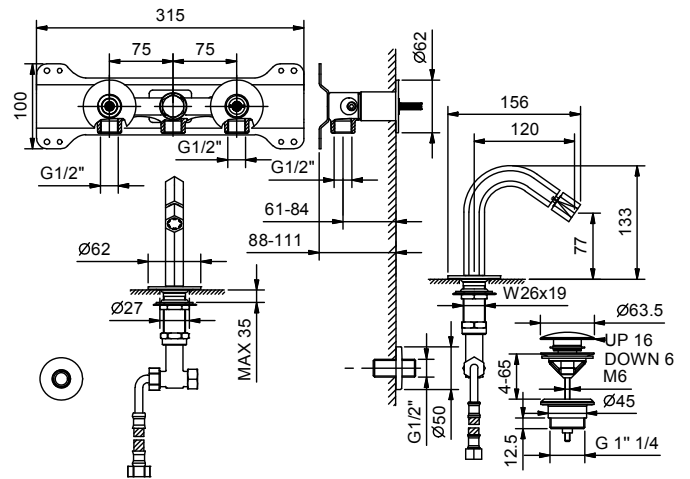

Art. N411SB+5911A

Gruppo bidet monoforo

- interasse bocca 12 cm
- senza maniglie
- comandi remoti a parete
- limitatore di portata 5 l/min a 3 bar
- vitone ceramico 90°
- aeratore snodato
- flessibili di alimentazione
- con scarico a pressione

Parte da incasso

Finiture:

- | | |
|--------------------------|-------------|
| <input type="checkbox"/> | 19 00 5911A |
|--------------------------|-------------|

Progetto:

Stanza:

Data:

Commento:

Certificazioni: