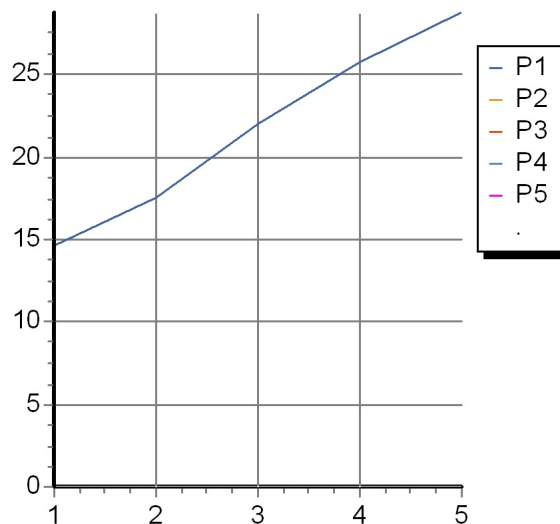

ZP2096 Portate / Flowrates (lt/min)

PRESSIONE PRESSURE	1 BAR	2 BAR	3 BAR	4 BAR	5 BAR
DEVIATORE DIVERTER	14,7	17,6	22	25,8	28,8
P1					
P2					
P3					
P4					
P5					

ISY

ZP2096 Pesì e Misure / Weights and Sizes

Peso (Kg) Weight (lb)	3,27 (Kg)	7,209042 (lb)
Volume (dc3) - (in3)	7,5 (dc3)	0,000458 (in3)
h (mm) - (in)	90 (mm)	3,543309 (in)
L1 (mm) - (in)	250 (mm)	9,842525 (in)
L2 (mm) - (in)	333 (mm)	13,1102433 (in)