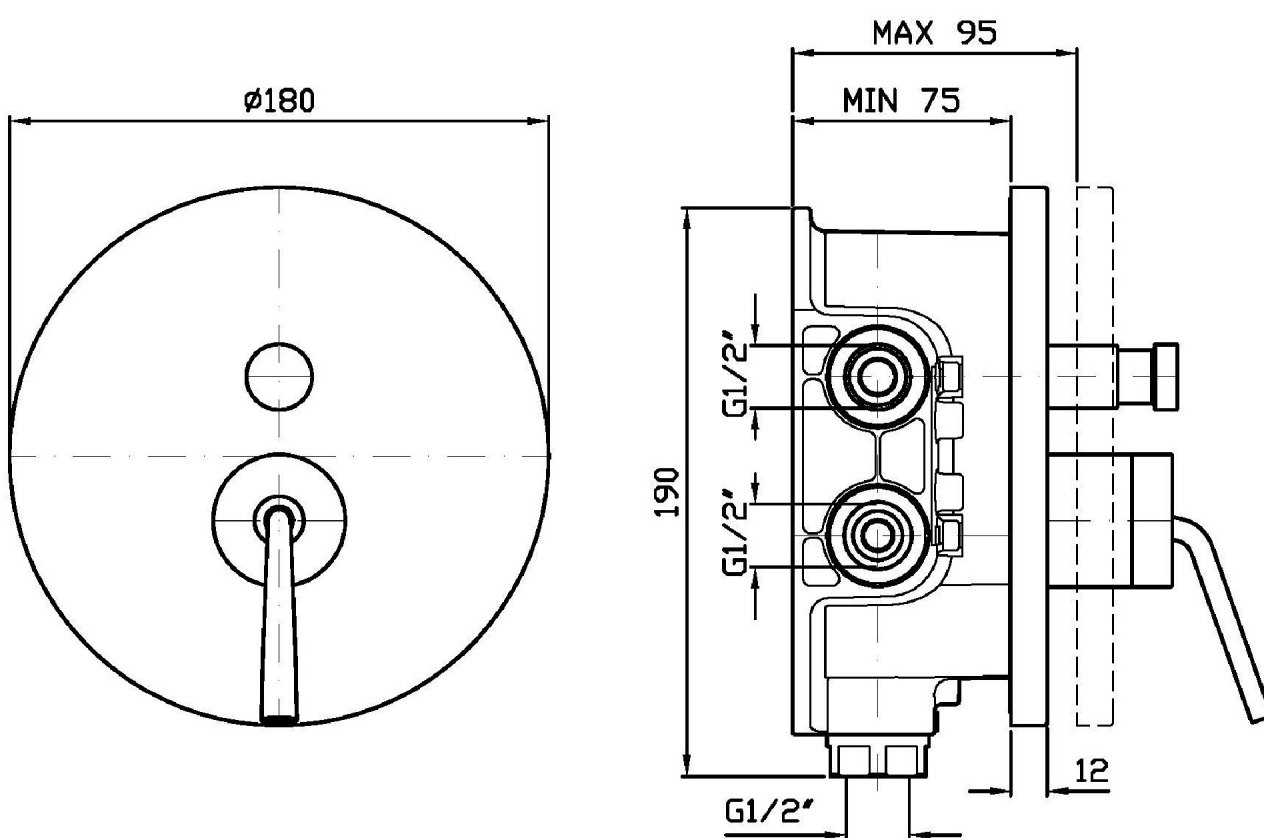

ISY

ZP2096

Disegno Complessivo / Overall Drawing