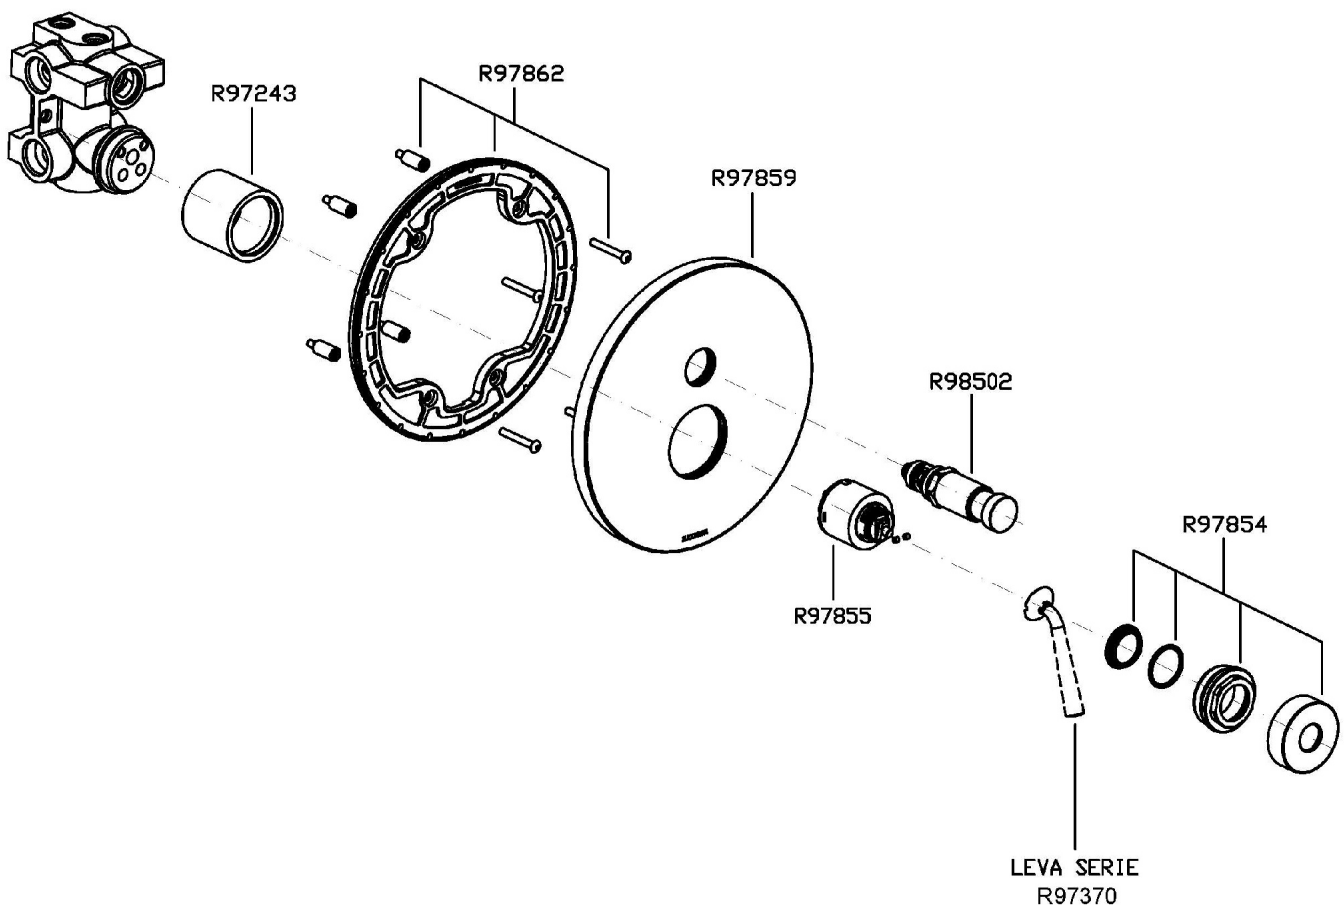

ISY

ZP2096

Esplosi / Exploded