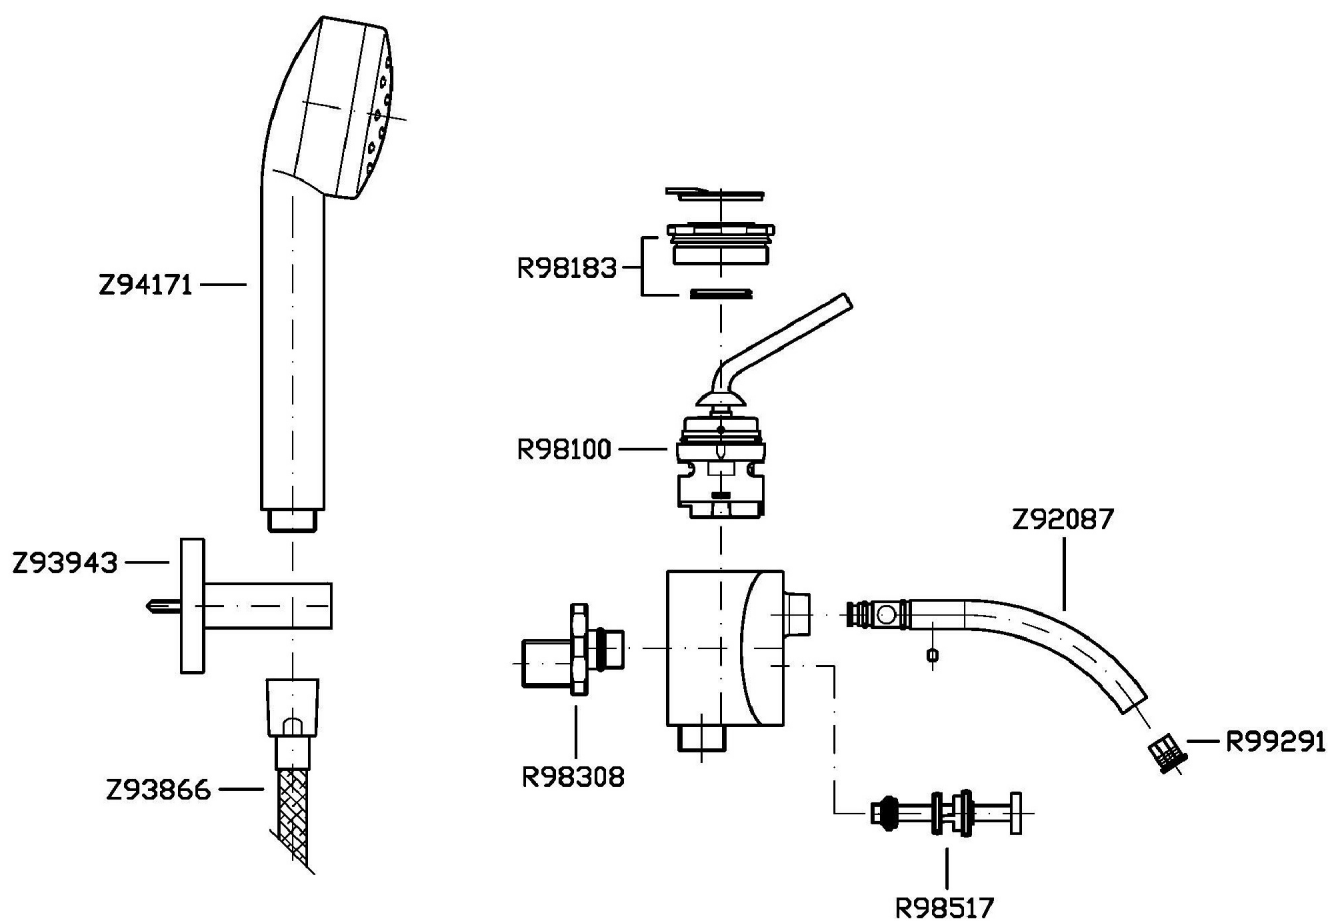

Marchio / Brand ZUCCHETTI

Classe / Class

ISY

ISY

ZP2147

Miscelatore monocomando esterno vasca-doccia. / Exposed single lever bath-shower mixer.

Miscelatore monocomando esterno vasca-doccia con deviatore e completo doccia.

Exposed single lever bath-shower mixer with diverter and handshower set.

Finiture / Finishes

Cromo / Chrome

ISY

ZP2147

Disegno Complessivo / Overall Drawing

ISY

ZP2147

Esplosi / Exploded

ISY

ZP2147 Portate / Flowrates (lt/min)

PRESSIONE PRESSURE	1 BAR	2 BAR	3 BAR	4 BAR	5 BAR
BOCCA VASCA WALL SPOUT <i>P1</i>	10,5	14,5	18	20,4	22,4
<i>P2</i>					
<i>P3</i>					
<i>P4</i>					
<i>P5</i>					

ISY

ZP2147 Pesì e Misure / Weights and Sizes

Peso (Kg) Weight (lb)	4,14 (Kg)	9,127044 (lb)
Volume (dc3) - (in3)	7,43 (dc3)	0,000453 (in3)
h (mm) - (in)	90 (mm)	3,543309 (in)
L1 (mm) - (in)	250 (mm)	9,842525 (in)
L2 (mm) - (in)	330 (mm)	12,992133 (in)