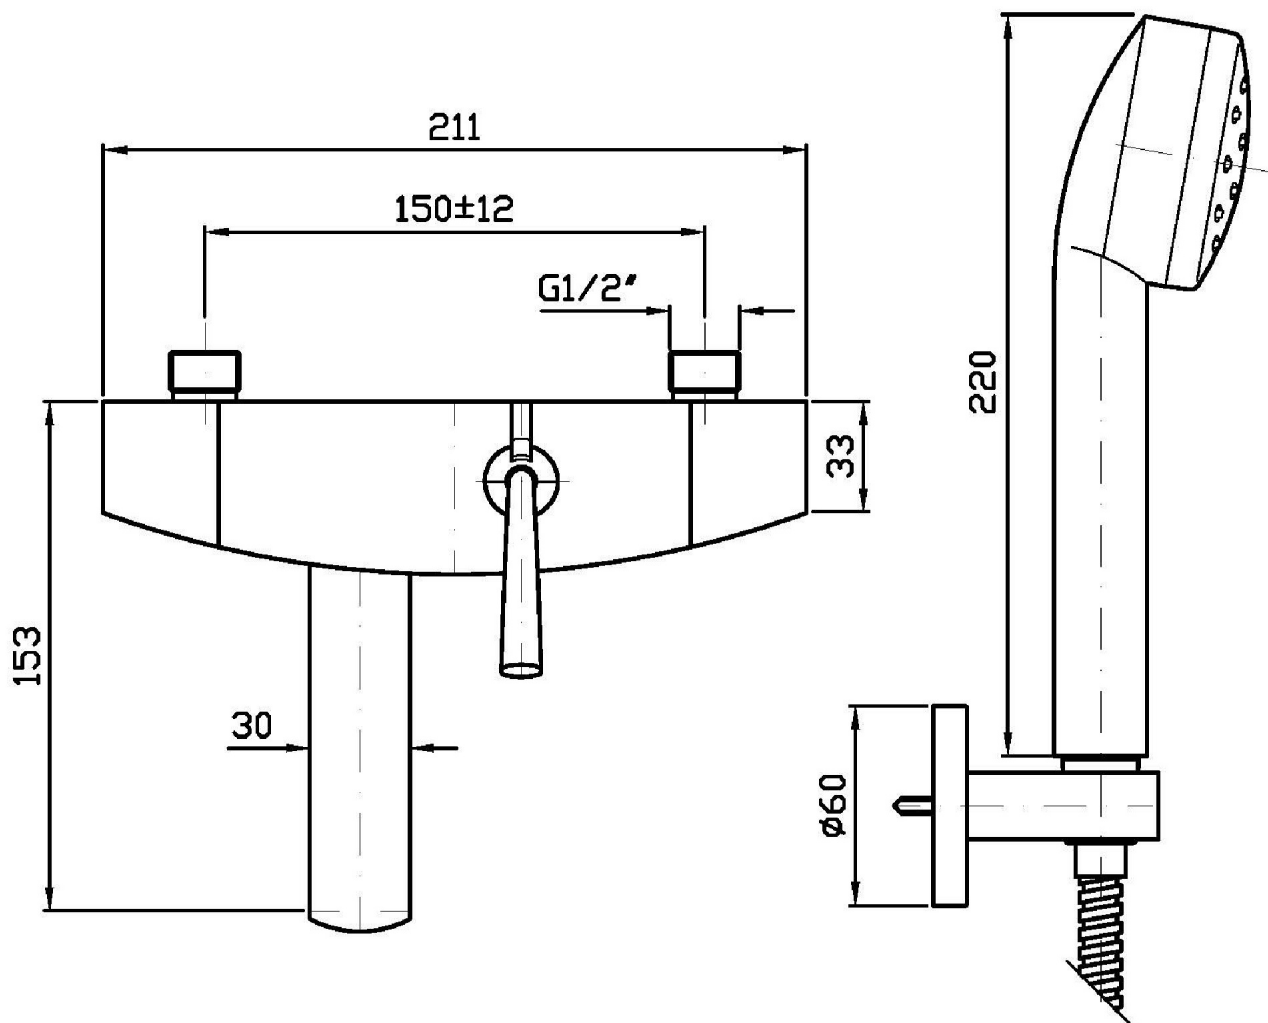

Exposed single lever bath-shower mixer with diverter and handshower set.

Finiture / Finishes

Cromo / Chrome

ISY

ZP2147

Disegno Complessivo / Overall Drawing

ISY

ZP2147

Esplosi / Exploded

ISY

ZP2147 Portate / Flowrates (lt/min)

PRESSIONE PRESSURE	1 BAR	2 BAR	3 BAR	4 BAR	5 BAR
BOCCA VASCA WALL SPOUT <i>P1</i>	10,5	14,5	18	20,4	22,4
<i>P2</i>					
<i>P3</i>					
<i>P4</i>					
<i>P5</i>					

ISY

ZP2147 Pesì e Misure / Weights and Sizes

Peso (Kg) Weight (lb)	4,14 (Kg)	9,127044 (lb)
Volume (dc3) - (in3)	7,43 (dc3)	0,000453 (in3)
h (mm) - (in)	90 (mm)	3,543309 (in)
L1 (mm) - (in)	250 (mm)	9,842525 (in)
L2 (mm) - (in)	330 (mm)	12,992133 (in)