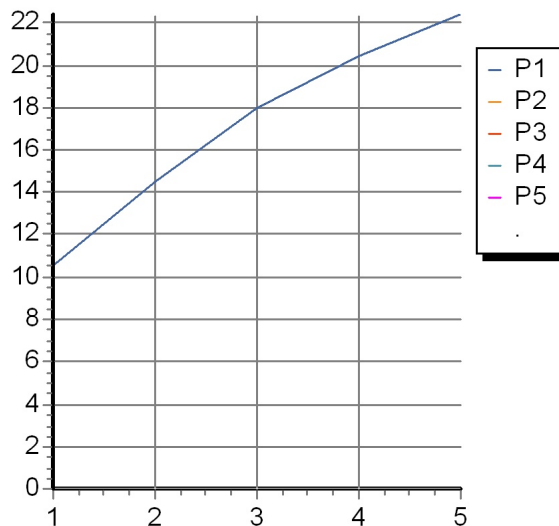

Esplosi / Exploded

ISY

ZP2147 Portate / Flowrates (lt/min)

PRESSIONE PRESSURE	1 BAR	2 BAR	3 BAR	4 BAR	5 BAR
BOCCA VASCA WALL SPOUT <i>P1</i>	10,5	14,5	18	20,4	22,4
<i>P2</i>					
<i>P3</i>					
<i>P4</i>					
<i>P5</i>					

ISY

ZP2147 Pesì e Misure / Weights and Sizes

Peso (Kg) Weight (lb)	4,14 (Kg)	9,127044 (lb)
Volume (dc3) - (in3)	7,43 (dc3)	0,000453 (in3)
h (mm) - (in)	90 (mm)	3,543309 (in)
L1 (mm) - (in)	250 (mm)	9,842525 (in)
L2 (mm) - (in)	330 (mm)	12,992133 (in)