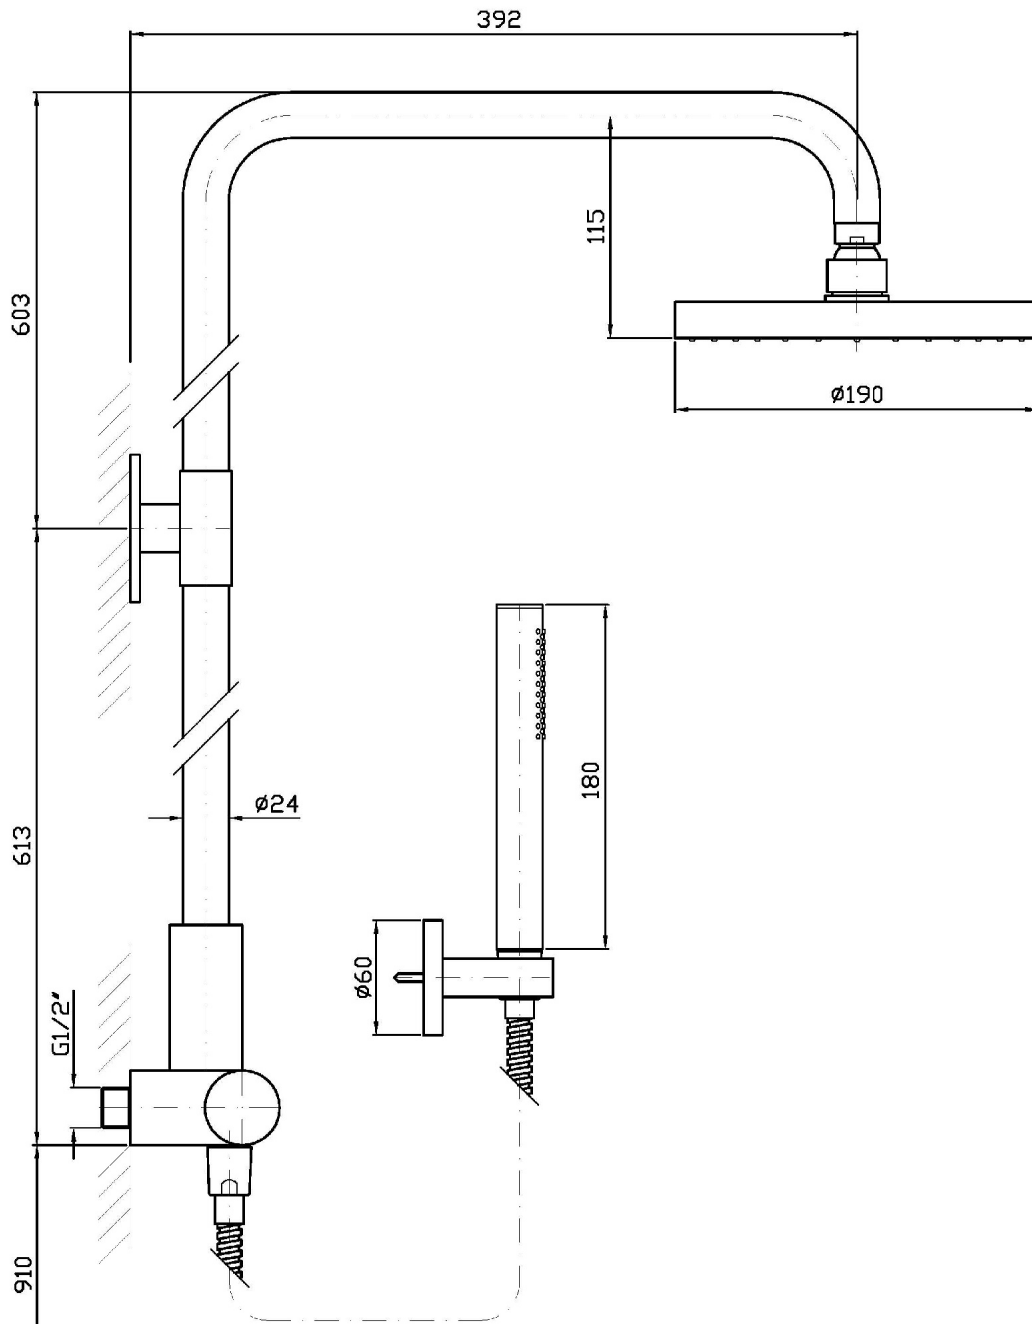

Marchio / Brand ZUCCHETTI

Classe / Class

ISY

SHOWER

ZD1050

Colonna doccia completa di termostatico esterno. / Shower column with exposed thermostatic mixer.

Colonna doccia completa di termostatico esterno, soffione Z94265 e doccetta in ottone.

Shower column with exposed thermostatic mixer, Z94265 shower head and brass handshower.

Finiture / Finishes

Cromo / Chrome

Nickel Spazzolato /
Brushed Nickel

C3

Bianco Opaco Goffrato /
Embossed Matt White

W1

Nero Opaco Goffrato /
Embossed Matt Black

N1

SHOWER

ZD1050

Disegno Complessivo / Overall Drawing

SHOWER

ZD1050 Portate / Flowrates (lt/min)

PRESSIONE PRESSURE	1 BAR	2 BAR	3 BAR	4 BAR	5 BAR
<small>P1</small> SOFFIONE SHOWER HEAD	11	13	16	18,5	21
<small>P2</small> DOCCETTA HANDSHOWER	6,7	10,1	11,9	13,5	14,9
<small>P3</small>					
<small>P4</small>					
<small>P5</small>					

SHOWER

ZD1050 Pesì e Misure / Weights and Sizes

Peso (Kg) Weight (lb)	8,4 (Kg)	18,51864 (lb)
Volume (dc3) - (in3)	53,39 (dc3)	0,003258 (in3)
h (mm) - (in)	215 (mm)	8,4645715 (in)
L1 (mm) - (in)	260 (mm)	10,236226 (in)
L2 (mm) - (in)	955 (mm)	37,5984455 (in)