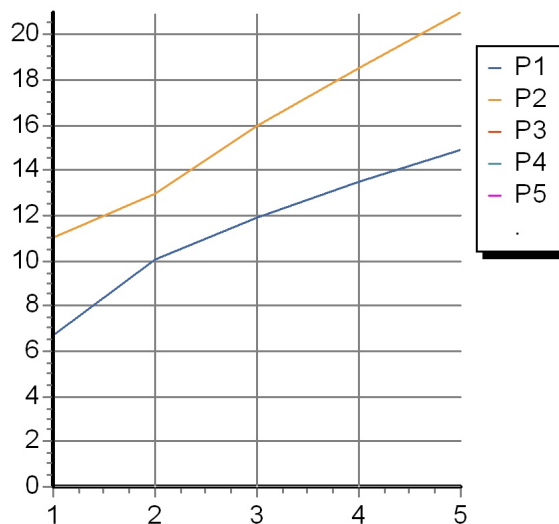

Nero Opaco Goffrato /
Embossed Matt Black

N1

SHOWER

ZD1050

Disegno Complessivo / Overall Drawing

SHOWER

ZD1050 Portate / Flowrates (lt/min)

PRESSIONE PRESSURE	1 BAR	2 BAR	3 BAR	4 BAR	5 BAR
<small>P1</small> SOFFIONE SHOWER HEAD	11	13	16	18,5	21
<small>P2</small> DOCCETTA HANDSHOWER	6,7	10,1	11,9	13,5	14,9
<small>P3</small>					
<small>P4</small>					
<small>P5</small>					

SHOWER

ZD1050 Pesì e Misure / Weights and Sizes

Peso (Kg) Weight (lb)	8,4 (Kg)	18,51864 (lb)
Volume (dc3) - (in3)	53,39 (dc3)	0,003258 (in3)
h (mm) - (in)	215 (mm)	8,4645715 (in)
L1 (mm) - (in)	260 (mm)	10,236226 (in)
L2 (mm) - (in)	955 (mm)	37,5984455 (in)