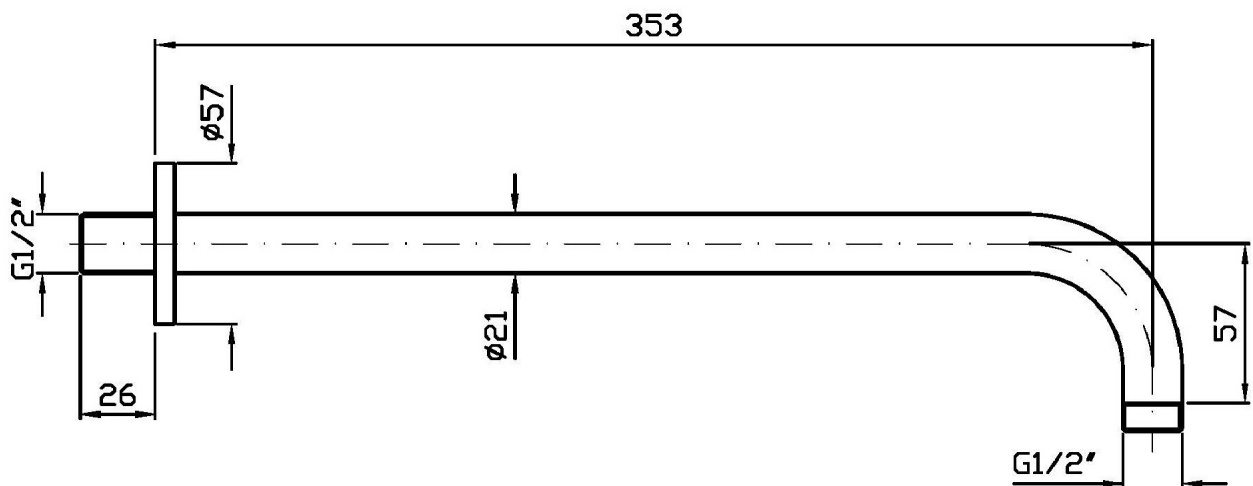

Marchio / Brand ZUCCHETTI

Classe / Class ACCESSORI
DOCCE

SHOWER

Z93027

Braccio doccia a parete. / Wall mounted shower arm.

Braccio doccia a parete. Lunghezza 350 mm.

Wall mounted shower arm. Length 350 mm.

Finiture / Finishes

SHOWER

Z93027

Disegno Complessivo / Overall Drawing

Marchio / Brand ZUCCHETTI

Classe / Class

ACCESSORI
DOCCE

SHOWER

Z93027

Pesi e Misure / Weights and Sizes

Peso (Kg) Weight (lb)	0,525 (Kg)	1,157415 (lb)
Volume (dc3) - (in3)	3,97 (dc3)	0,000242 (in3)
h (mm) - (in)	90 (mm)	3,543309 (in)
L1 (mm) - (in)	100 (mm)	3,93701 (in)
L2 (mm) - (in)	440 (mm)	17,322844 (in)