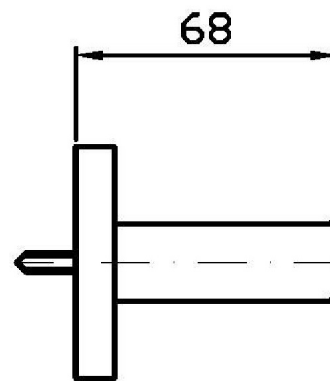

Marchio / Brand ZUCCHETTI

Classe / Class ACCESSORI
DOCCE

SHOWER

Z93943

Appendidoccia fisso. / Hand shower support.

Appendidoccia fisso per gruppo esterno.

Wall-mounted hand shower support for exposed mixer.

Z93943

Disegno Complessivo / Overall Drawing

Marchio / Brand ZUCCHETTI

Classe / Class ACCESSORI
DOCCE

SHOWER

Z93943 Pesì e Misure / Weights and Sizes

Peso (Kg) Weight (lb)	0,52 (Kg)	1,146392 (lb)
Volume (dc3) - (in3)	1,21 (dc3)	0,000074 (in3)
h (mm) - (in)	73 (mm)	2,8740173 (in)
L1 (mm) - (in)	127 (mm)	5,0000027 (in)
L2 (mm) - (in)	130 (mm)	5,118113 (in)