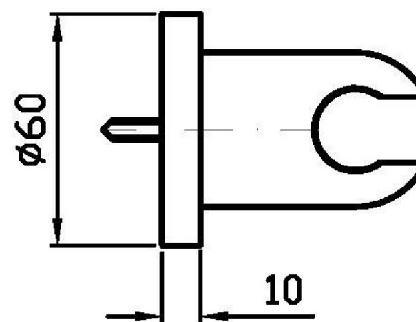

Marchio / Brand ZUCCHETTI

Classe / Class ACCESSORI
DOCCE

SHOWER

Z93943

Appendidoccia fisso. / Hand shower support.

Appendidoccia fisso per gruppo esterno.

Wall-mounted hand shower support for exposed mixer.

Z93943

Disegno Complessivo / Overall Drawing

Marchio / Brand ZUCCHETTI

Classe / Class ACCESSORI
DOCCE

SHOWER

Z93943 Pesì e Misure / Weights and Sizes

Peso (Kg) Weight (lb)	0,52 (Kg)	1,146392 (lb)
Volume (dc3) - (in3)	1,21 (dc3)	0,000074 (in3)
h (mm) - (in)	73 (mm)	2,8740173 (in)
L1 (mm) - (in)	127 (mm)	5,0000027 (in)
L2 (mm) - (in)	130 (mm)	5,118113 (in)