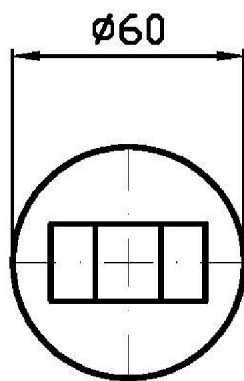

Z93943

Disegno Complessivo / Overall Drawing

Marchio / Brand ZUCCHETTI

Classe / Class ACCESSORI
DOCCE

SHOWER

Z93943 Pesì e Misure / Weights and Sizes

Peso (Kg) Weight (lb)	0,52 (Kg)	1,146392 (lb)
Volume (dc3) - (in3)	1,21 (dc3)	0,000074 (in3)
h (mm) - (in)	73 (mm)	2,8740173 (in)
L1 (mm) - (in)	127 (mm)	5,0000027 (in)
L2 (mm) - (in)	130 (mm)	5,118113 (in)