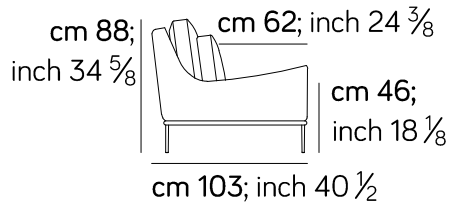

Poltrone / armchair

010H

95 cm; 37 $\frac{3}{8}$ inch

95 cm; 37 $\frac{3}{8}$ inch

070H

110 cm; 43 $\frac{1}{4}$ inch

110 cm; 43 $\frac{1}{4}$ inch

010

95 cm; 37 $\frac{3}{8}$ inch

95 cm; 37 $\frac{3}{8}$ inch

070

110 cm; 43 $\frac{1}{4}$ inch

110 cm; 43 $\frac{1}{4}$ inch

Alice - AM002

Divani 2 posti / 2 seater

020

170 cm; 66 $\frac{7}{8}$ inch

170 cm; 66 $\frac{7}{8}$ inch

021

160 cm; 62 $\frac{7}{8}$ inch

160 cm; 62 $\frac{7}{8}$ inch

022

160 cm; 62 $\frac{7}{8}$ inch

160 cm; 62 $\frac{7}{8}$ inch

Divani 3 posti / 3 seater

030

200 cm; 78 $\frac{3}{4}$ inch

200 cm; 78 $\frac{3}{4}$ inch

031

190 cm; 74 $\frac{3}{4}$ inch

190 cm; 74 $\frac{3}{4}$ inch

032