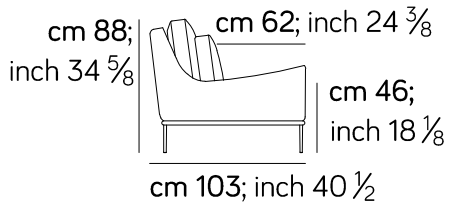

Poltrone / armchair

010H

95 cm; 37 $\frac{3}{8}$ inch

95 cm; 37 $\frac{3}{8}$ inch

070H

110 cm; 43 $\frac{1}{4}$ inch

110 cm; 43 $\frac{1}{4}$ inch

010

Divani 3 posti / 3 seater

030

200 cm; 78 $\frac{3}{4}$ inch

200 cm; 78 $\frac{3}{4}$ inch

031

190 cm; 74 $\frac{3}{4}$ inch

190 cm; 74 $\frac{3}{4}$ inch

032

190 cm; 74 $\frac{3}{4}$ inch

190 cm; 74 $\frac{3}{4}$ inch

315

220 cm; 86 $\frac{5}{8}$ inch

220 cm; 86 $\frac{5}{8}$ inch

Divani 3 posti / 3 seater

060

244 cm; 96 $\frac{1}{8}$ inch

244 cm; 96 $\frac{1}{8}$ inch

061

234 cm; 92 $\frac{1}{8}$ inch

234 cm; 92 $\frac{1}{8}$ inch

062

234 cm; 92 $\frac{1}{8}$ inch

234 cm; 92 $\frac{1}{8}$ inch

Alice - AM002