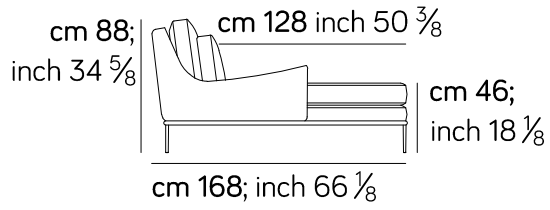

190 cm; 74 $\frac{3}{4}$ inch

190 cm; 74 $\frac{3}{4}$ inch

315

220 cm; 86 $\frac{5}{8}$ inch

220 cm; 86 $\frac{5}{8}$ inch

Divani 3 posti / 3 seater

060

244 cm; 96 $\frac{1}{8}$ inch

244 cm; 96 $\frac{1}{8}$ inch

061

234 cm; 92 $\frac{1}{8}$ inch

234 cm; 92 $\frac{1}{8}$ inch

062

234 cm; 92 $\frac{1}{8}$ inch

234 cm; 92 $\frac{1}{8}$ inch

Alice - AM002

Chaise longue

100

95 cm; 37 $\frac{3}{8}$ inch

95 cm; 37 $\frac{3}{8}$ inch

019

85 cm; 33 $\frac{1}{2}$ inch

85 cm; 33 $\frac{1}{2}$ inch

018

85 cm; 33 $\frac{1}{2}$ inch

85 cm; 33 $\frac{1}{2}$ inch

Chaise longue

118

100 cm; 39 $\frac{3}{8}$ inch

100 cm; 39 $\frac{3}{8}$ inch

119

100 cm; 39 $\frac{3}{8}$ inch