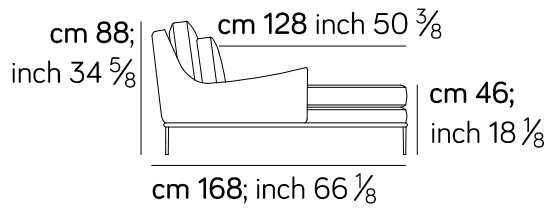

Divani 3 posti / 3 seater

030

200 cm; 78 $\frac{3}{4}$ inch

200 cm; 78 $\frac{3}{4}$ inch

031

190 cm; 74 $\frac{3}{4}$ inch

190 cm; 74 $\frac{3}{4}$ inch

032

190 cm; 74 $\frac{3}{4}$ inch

190 cm; 74 $\frac{3}{4}$ inch

315

220 cm; 86 $\frac{5}{8}$ inch

220 cm; 86 $\frac{5}{8}$ inch

Divani 3 posti / 3 seater

060

244 cm; 96 $\frac{1}{8}$ inch

244 cm; 96 $\frac{1}{8}$ inch

061

234 cm; 92 $\frac{1}{8}$ inch

234 cm; 92 $\frac{1}{8}$ inch

062

234 cm; 92 $\frac{1}{8}$ inch

234 cm; 92 $\frac{1}{8}$ inch

Alice - AM002

Chaise longue

100

95 cm; 37 $\frac{3}{8}$ inch

95 cm; 37 $\frac{3}{8}$ inch

019

85 cm; 33 $\frac{1}{2}$ inch

85 cm; 33 $\frac{1}{2}$ inch

018