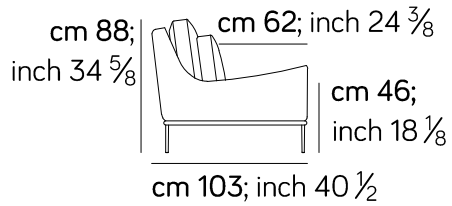

Poltrone / armchair

010H

95 cm; 37 $\frac{3}{8}$ inch

95 cm; 37 $\frac{3}{8}$ inch

070H

110 cm; 43 $\frac{1}{4}$ inch

110 cm; 43 $\frac{1}{4}$ inch

010

170 cm; 66 $\frac{7}{8}$ inch

170 cm; 66 $\frac{7}{8}$ inch

021

160 cm; 62 $\frac{7}{8}$ inch

160 cm; 62 $\frac{7}{8}$ inch

022

160 cm; 62 $\frac{7}{8}$ inch

160 cm; 62 $\frac{7}{8}$ inch

Divani 3 posti / 3 seater

030

200 cm; 78 $\frac{3}{4}$ inch

200 cm; 78 $\frac{3}{4}$ inch

031

190 cm; 74 $\frac{3}{4}$ inch

190 cm; 74 $\frac{3}{4}$ inch

032

190 cm; 74 $\frac{3}{4}$ inch

190 cm; 74 $\frac{3}{4}$ inch

315

220 cm; 86 $\frac{5}{8}$ inch

220 cm; 86 $\frac{5}{8}$ inch

Divani 3 posti / 3 seater

060

244 cm; 96 $\frac{1}{8}$ inch