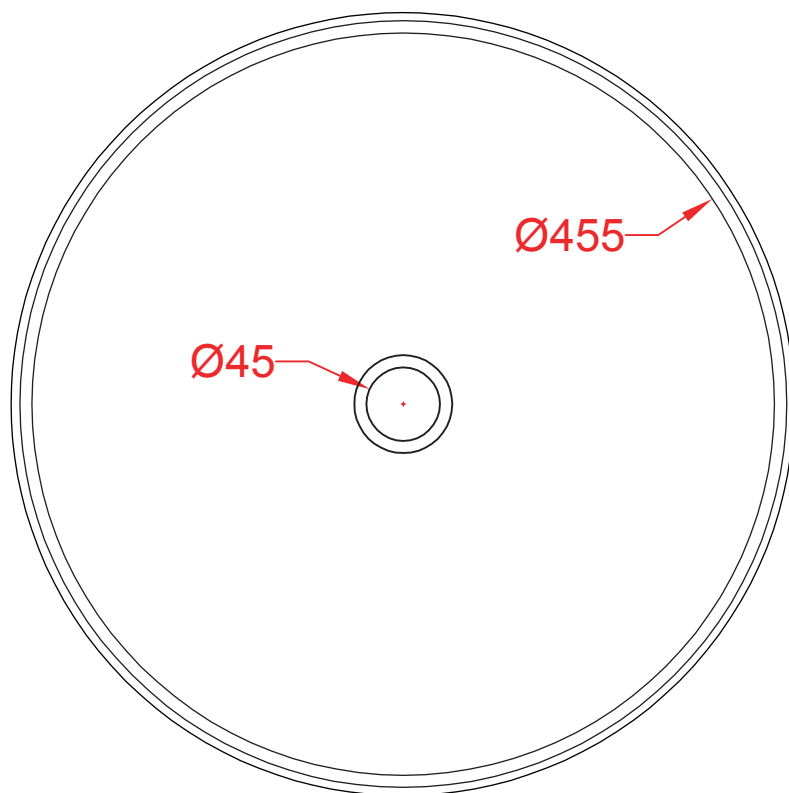

PESO/WEIGHT: KG 9

the.artceram
made in Italy

N.B. Le misure indicate possono subire una variazione dell'0,6% circa, dovuta ad usura stampi e a variazioni delle caratteristiche tecniche relative alle materie prime che compongono l'impasto.

N.B. Indicated size could have a variation of about 0,6% due to usure of the moulds or the variations of the materials' technical characteristics used in the mixture.