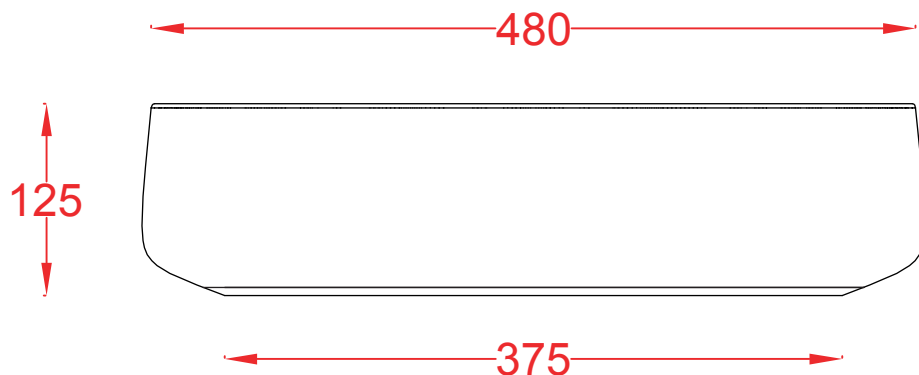

PESO/WEIGHT: KG 9

the.artceram
made in Italy

N.B. Le misure indicate possono subire una variazione dell'0,6% circa, dovuta ad usura stampi e a variazioni delle caratteristiche tecniche relative alle materie prime che compongono l'impasto.

N.B. Indicated size could have a variation of about 0,6% due to usure of the moulds or the variations of the materials' technical characteristics used in the mixture.