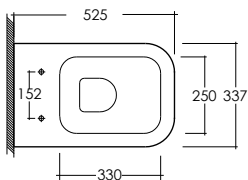

# RAK

ceramics

**MEWC00001**

VASO FILOMURO  
SCARICO MULTI  
BACK TO WALL WATER CLOSET  
MULTI TRAP (S/P)

con curva tecnica  
**S-TRAP**

con raccordo  
**P-TRAP**

100 braga interrata a filo pavimento