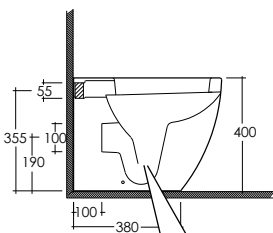

# RAK

ceramics

**MEWC00001**

VASO FILOMURO  
SCARICO MULTI  
BACK TO WALL WATER CLOSET  
MULTI TRAP (S/P)

con curva tecnica  
**S-TRAP**

con raccordo  
**P-TRAP**

100 braga interrata a filo pavimento