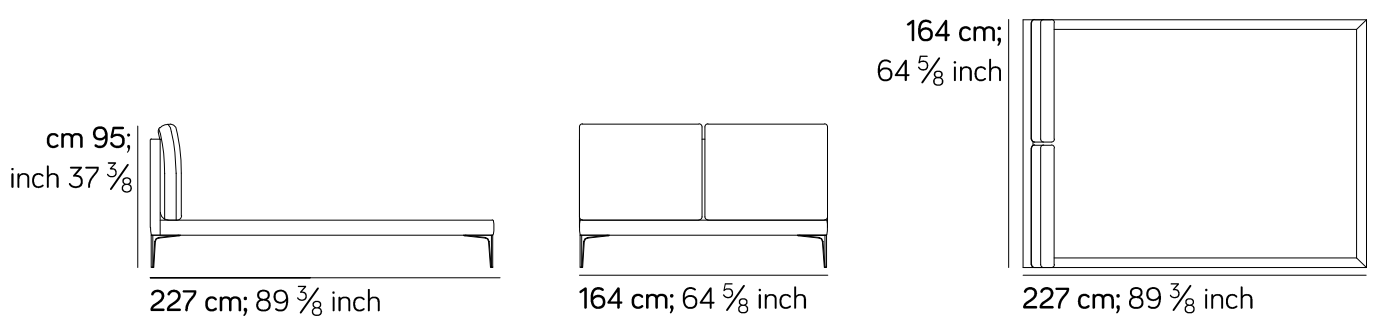

Segno bed - AM018

Letti / bed

364

cm 95;
inch 37 ³/₈

217 cm; 85 ³/₈ inch

174 cm; 68 ¹/₂ inch

174 cm;
68 ¹/₂ inch

217 cm; 85 ³/₈ inch

365

cm 95;
inch 37 ³/₈

227 cm; 89 ³/₈ inch

194 cm; 76 ³/₈ inch

194 cm;
76 ³/₈ inch

227 cm; 89 ³/₈ inch

374

cm 95;
inch 37 ³/₈

227 cm; 89 ³/₈ inch

174 cm; 68 ¹/₂ inch

174 cm;
68 ¹/₂ inch

227 cm; 89 ³/₈ inch

377

cm 95;
inch 37 ³/₈

230 cm; 90 ¹/₂ inch

207 cm; 81 ¹/₂ inch

207 cm;
81 ¹/₂ inch

230 cm; 90 ¹/₂ inch

Segno bed - AM018

Letti / bed

378

379

387

392