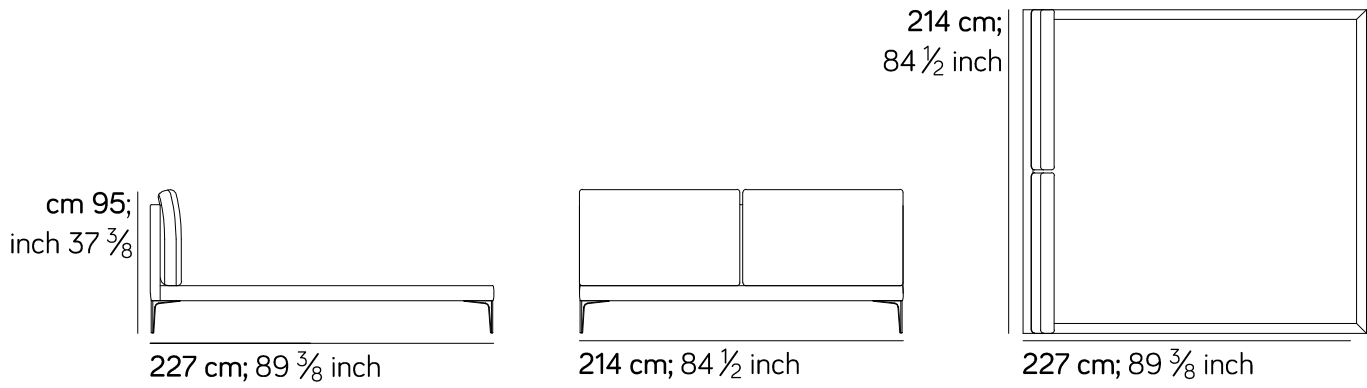

Segno bed - AM018

Letti / bed

401