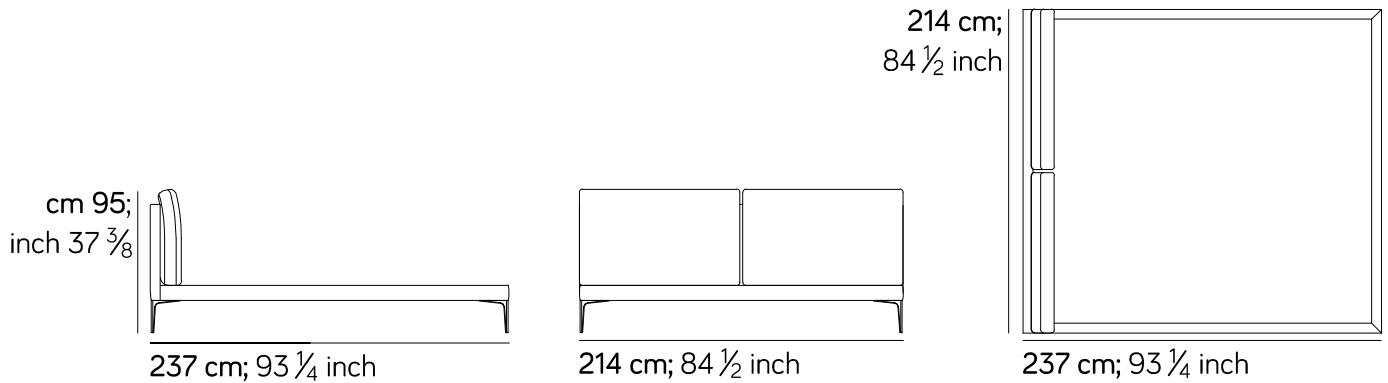

Segno bed - AM018

Letti / bed

364

cm 95;
inch 37 ³/₈

217 cm; 85 ³/₈ inch

174 cm; 68 ¹/₂ inch

174 cm;
68 ¹/₂ inch

217 cm; 85 ³/₈ inch

365

cm 95;
inch 37 ³/₈

227 cm; 89 ³/₈ inch

194 cm; 76 ³/₈ inch

194 cm;
76 ³/₈ inch

227 cm; 89 ³/₈ inch

374

cm 95;
inch 37 ³/₈

227 cm; 89 ³/₈ inch

174 cm; 68 ¹/₂ inch

174 cm;
68 ¹/₂ inch

227 cm; 89 ³/₈ inch

377

cm 95;
inch 37 ³/₈

230 cm; 90 ¹/₂ inch

207 cm; 81 ¹/₂ inch

207 cm;
81 ¹/₂ inch

230 cm; 90 ¹/₂ inch

Segno bed - AM018

Letti / bed

378

379

387

392