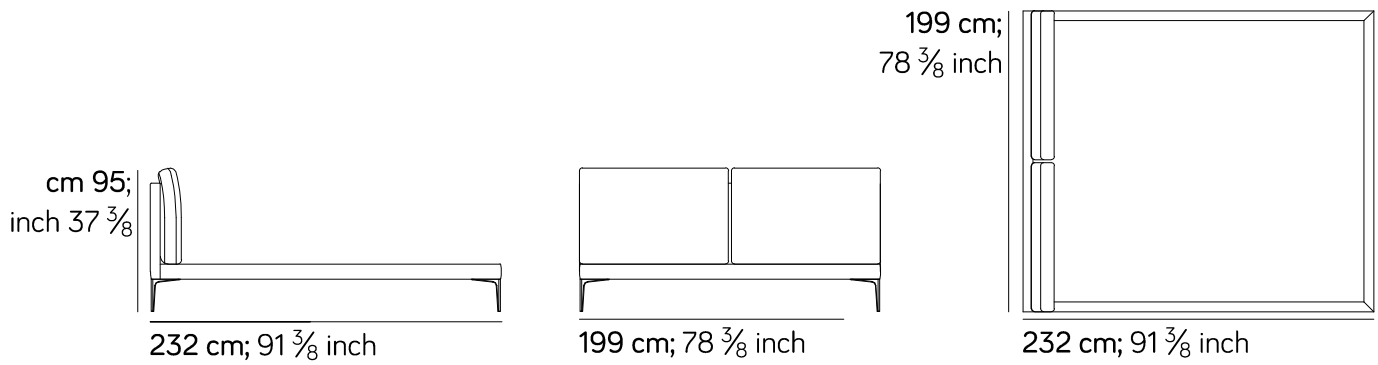

Segno bed - AM018

Letti / bed

364

cm 95;
inch 37 ³/₈

217 cm; 85 ³/₈ inch

174 cm; 68 ¹/₂ inch

174 cm;
68 ¹/₂ inch

217 cm; 85 ³/₈ inch

365

cm 95;
inch 37 ³/₈

227 cm; 89 ³/₈ inch

194 cm; 76 ³/₈ inch

194 cm;
76 ³/₈ inch

227 cm; 89 ³/₈ inch

374

cm 95;
inch 37 ³/₈

227 cm; 89 ³/₈ inch

174 cm; 68 ¹/₂ inch

174 cm;
68 ¹/₂ inch

227 cm; 89 ³/₈ inch

377

cm 95;
inch 37 ³/₈

230 cm; 90 ¹/₂ inch

207 cm; 81 ¹/₂ inch

207 cm;
81 ¹/₂ inch

230 cm; 90 ¹/₂ inch

Segno bed - AM018

Letti / bed

378

379

387

392