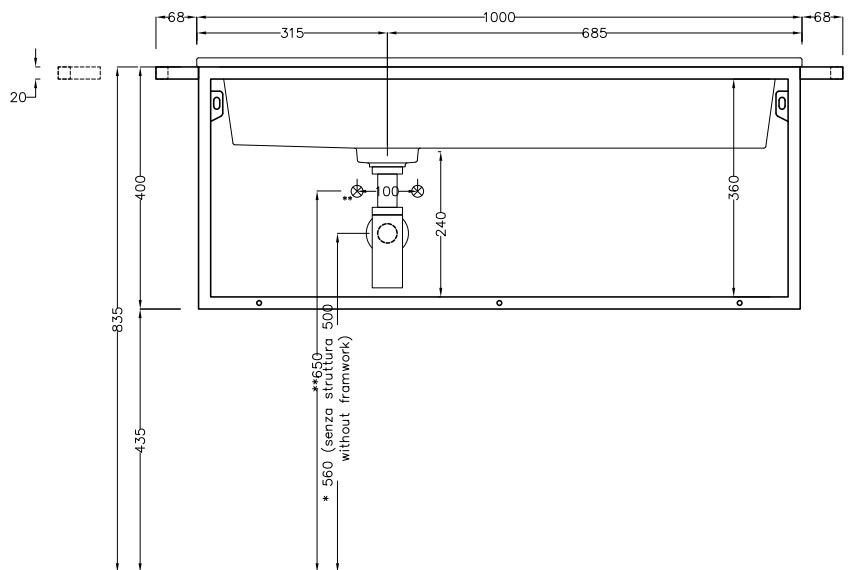

- WATER OUTLET WITH SIFT/B / SIFN
- •• WATER INLET (HOT-COLD)

ATTENZIONE:

Le superfici, pesi e misure riportate possono presentare leggere differenze rispetto ai pezzi reali, in considerazione e accordo delle caratteristiche di tolleranza intrinseche del materiale ceramico e del suo processo produttivo. L'azienda si riserva di cambiare schede tecniche e caratteristiche di funzionamento degli articoli in ogni momento e senza necessità di preavviso.

ATTENTION: