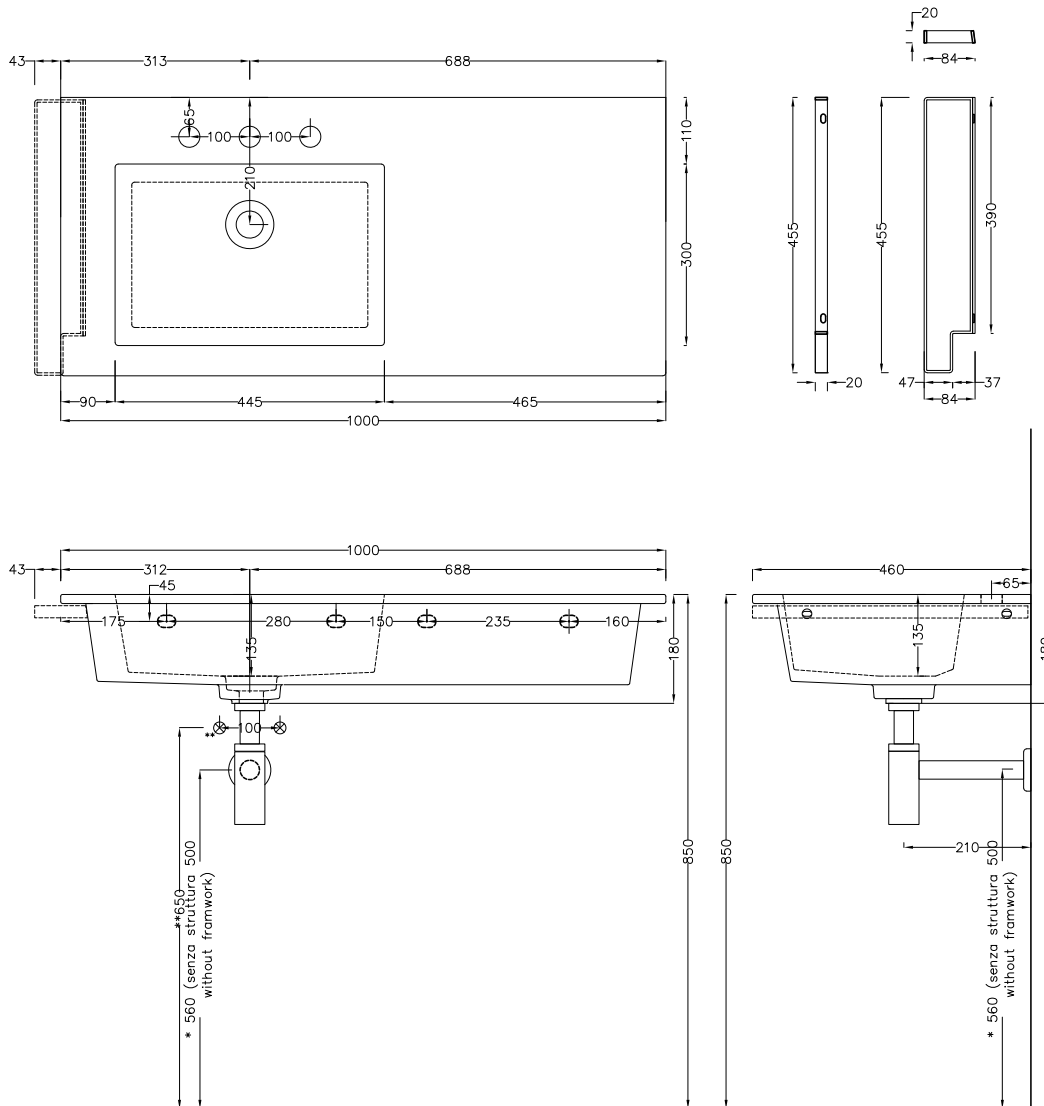

* WATER OUTLET WITH SIFTIB / SIFN
** WATER INLET (HOT-COLD)

* WATER OUTLET WITH SIFTIB / SIFN

ATTENZIONE:

Le superfici, pesi e misure riportate possono presentare leggere differenze rispetto ai pezzi reali, in considerazione e accordo delle caratteristiche di tolleranza intrinseche del materiale ceramico e del suo processo produttivo. L'azienda si riserva di cambiare schede tecniche e caratteristiche di funzionamento degli articoli in ogni momento e senza necessità di preavviso.

ATTENTION: