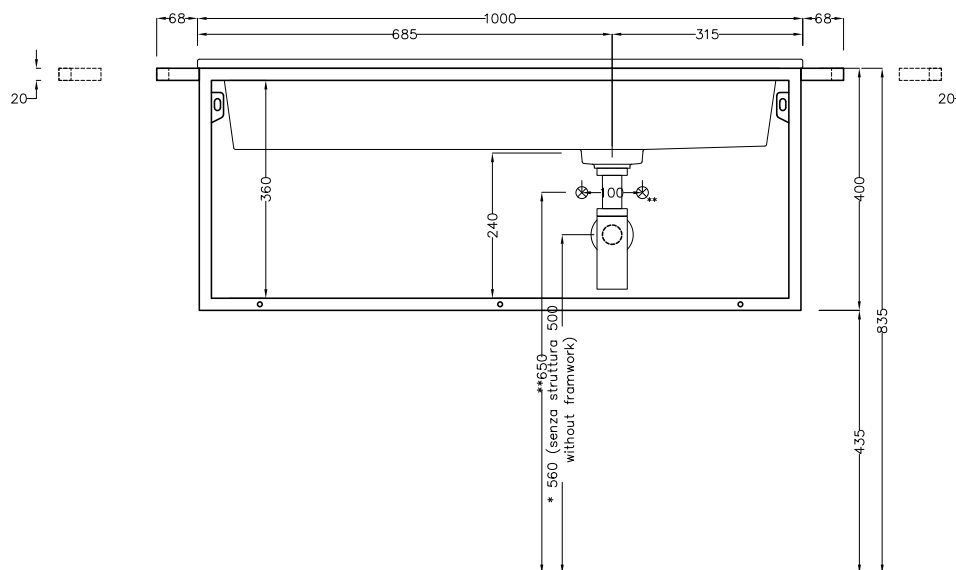

* WATER OUTLET WITH SIFT/B / SIFB
** WATER INLET (HOT-COLD)

ATTENTION:

ATTENZIONE:

Le superfici, pesi e misure riportate possono presentare leggere differenze rispetto ai pezzi reali, in considerazione e accordo delle caratteristiche di tolleranza intrinseche del materiale ceramico e del suo processo produttivo. L'azienda si riserva di cambiare schede tecniche e caratteristiche di funzionamento degli articoli in ogni momento e senza necessità di preavviso.