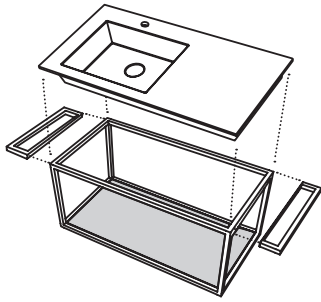

Era - art. ERLA100SX - ERST100 - ERPLST

lavabo sospeso 100 sinistro
wall hung left washbasin 100

cielo
handmade in Italy

PESO NETTO/NET WEIGHT: 25,00 Kg

PCS PALLET: 12
PCS PALLET CONTAINER: 24

ACCESSORI/ACCESSORIES:

PIL01 - Piletta universale click clack con coperchio in ceramica / *Universal push open with ceramic cap*

PIL01NM - Piletta universale click-clack NERO MATT con coperchio in ceramica / *Universal click-clack drain in MATT BLACK with ceramic lid*

PIL01BR - Piletta universale click-clack BRONZO con coperchio in ceramica / *Universal click-clack drain in BRONZE with ceramic lid*

PIL01CM - Piletta universale click-clack CEMENTO con coperchio in ceramica / *Universal click-clack drain in CEMENTO with ceramic lid*

SISP - Sifone CROMO / *CHROME siphon*

SIFN - Sifone NERO MATT / *MATT BLACK siphon*

SIFBR - Sifone BRONZO / *BRONZE siphon*

SIFCM - Sifone CEMENTO / *CEMENTO siphon*

FINITURE

FINISHES

● Bianco/white - glossy

Le Terre di Cielo

● Talco	● Arenaria
● Pomice	● Avena
● Brina	● Lino
● Basalto	● Agave
● Lavagna	● Muschio
● Cemento	● Polvere
● Fango	● Cipria
● Cacao	● Canapa

NOTE/NOTES

Disponibile nell'opzione senza foro rubinetto (art. ERLA100XSXF).

Available the option without tap hole (art. ERLA100XSXF).

DoP No. 14688.01