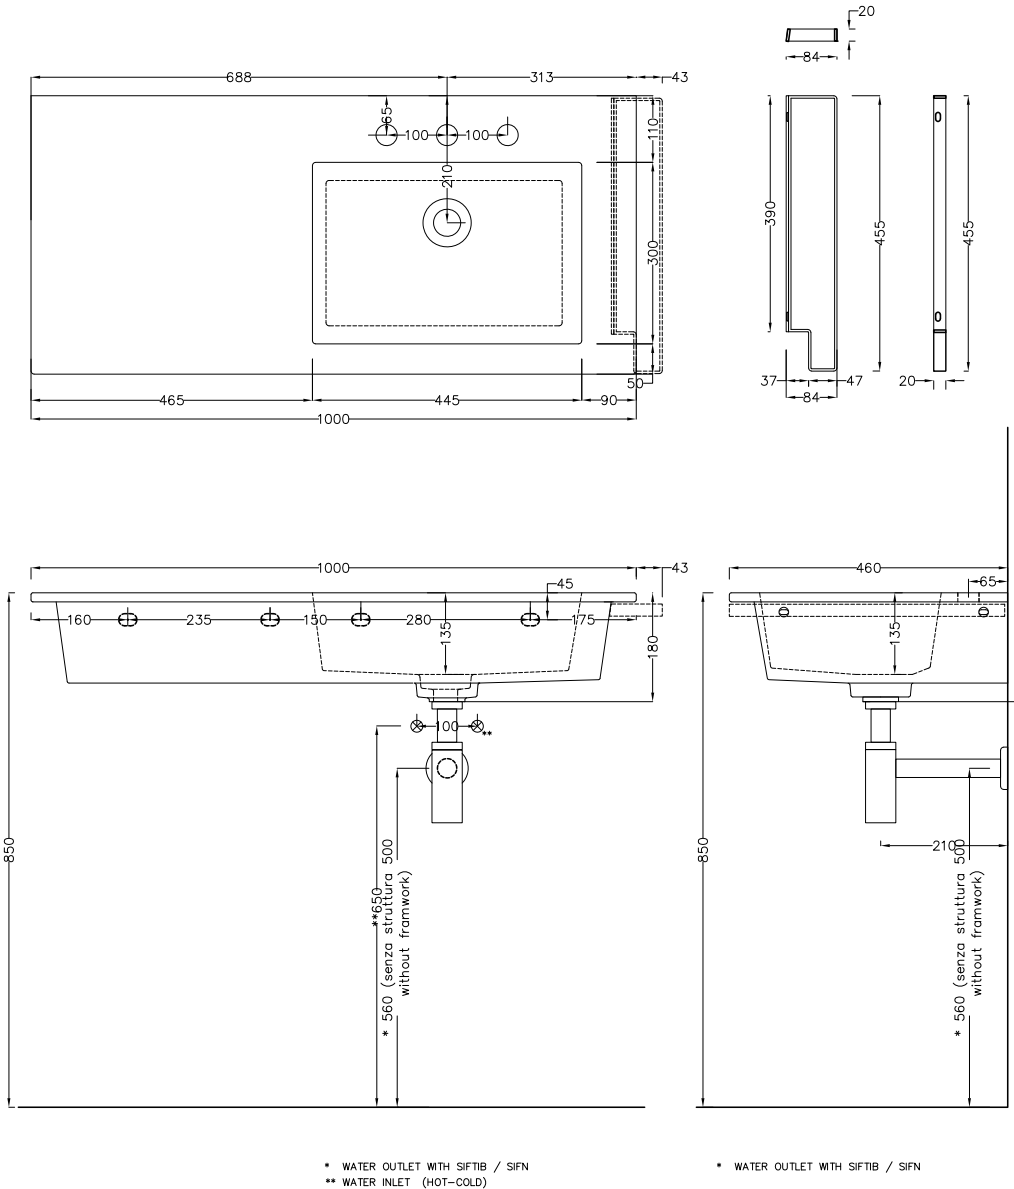

**NOTE/NOTES**

Disponibile nell'opzione senza foro rubinetto [art. ERLA100DXSF].

Available the option without tap hole [art. ERLA100DXSF].

DoP No. 14688.01

Gennaio 2020

**ATTENZIONE:**  
Le superfici, pesi e misure riportate possono presentare leggere differenze rispetto ai pezzi reali, in considerazione e accordo delle caratteristiche di tolleranza intrinseche del materiale ceramico e del suo processo produttivo. L'azienda si riserva di cambiare schede tecniche e caratteristiche di funzionamento degli articoli in ogni momento e senza necessità di preavviso.