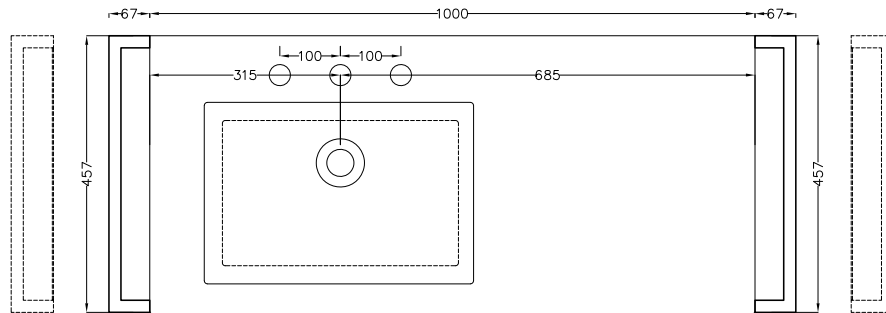

Gennaio 2020