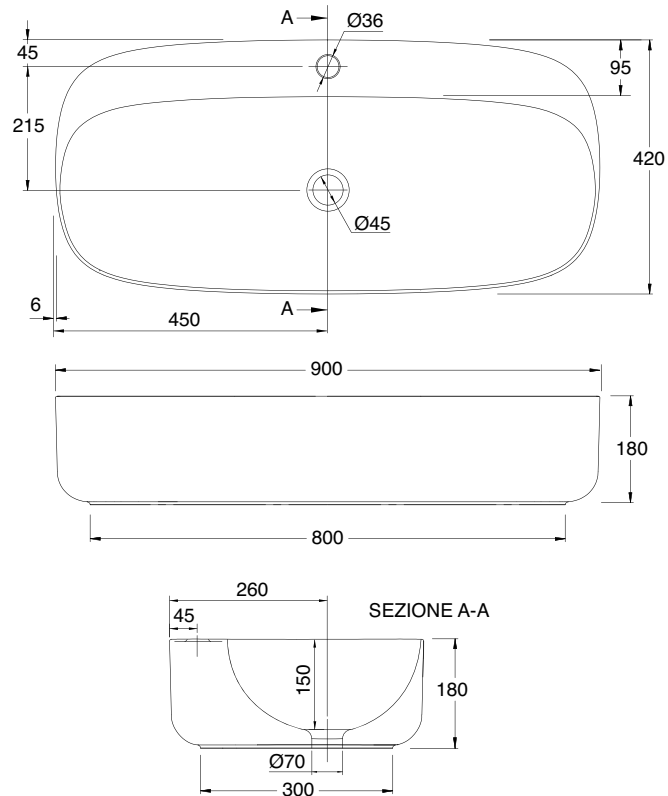

## MOON 90R H18

Art. 5506 - 90 x 42 Cm - 20 Kg - 12 L.

Lavabo da appoggio, predisposto per rubinetteria monoforo

Lay-on washbasin, configured for single-hole tap set

Lavabo à poser, conçu pour robinetterie monotrou

Aufsatzwaschbecken, ausgelegt für 1-Loch-Armatur

Lavabo de apoyo con predisposición para grifería monoforo

Раковина умывальника накладная с одним отверстием под смеситель

Tolleranza dimensioni  $\pm 5\%$

Dimension tolerance  $\pm 5\%$