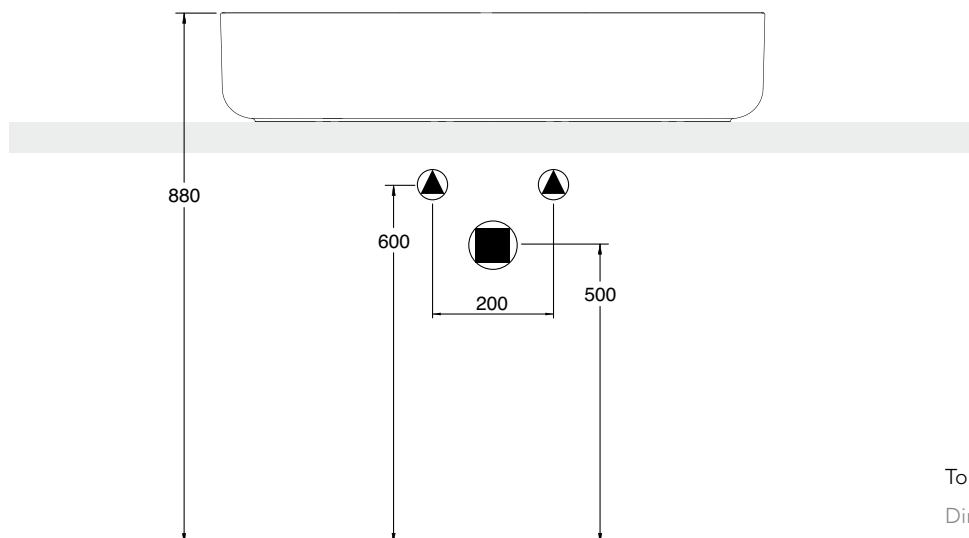

## MOON 90R H18

Art. 5506 - 90 x 42 Cm - 20 Kg - 12 L.

Lavabo da appoggio, predisposto per rubinetteria monoforo

Lay-on washbasin, configured for single-hole tap set

Lavabo à poser, conçu pour robinetterie monotrou

Aufsatzwaschbecken, ausgelegt für 1-Loch-Armatur

Lavabo de apoyo con predisposición para grifería monoforo

Раковина умывальника накладная с одним отверстием под смеситель

Tolleranza dimensioni  $\pm 5\%$

Dimension tolerance  $\pm 5\%$