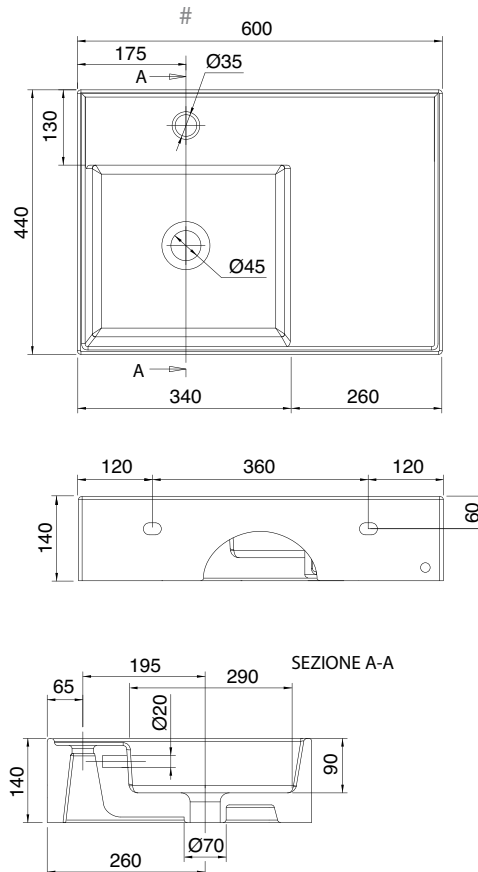

TEOREMA 2.0 60 SHELF DX®

Art. 5114 - 60 x 44 Cm - 16,6 Kg - 2,5 L.

Lavabo da appoggio o sospeso, predisposto per rubinetteria monoforo, su richiesta tre fori o senza fori rubinetteria

Lay-on or wall-mounted washbasin, configured for single-hole tap set, on request, available with three holes or without holes for tap set

Lavabo à poser ou suspendu, conçu pour robinetterie monotrou, disponible sur demande avec trois trous ou aucun trou de robinetterie

Aufsatz-oder Hängewaschbecken, ausgelegt für 1-Loch-Armatur, auf Anfrage drei oder ohne Armaturlöcher

Lavabo de apoyo o suspendido con predisposición para grifería monoforo o sobre pedido con tre foros o ningún para grifería

Раковина умывальника накладная или подвесная с одним отверстием под смеситель. По запросу поставляется с тремя отверстиями под краны или без отверстий

Tolleranza dimensioni $\pm 5\%$

Dimension tolerance $\pm 5\%$