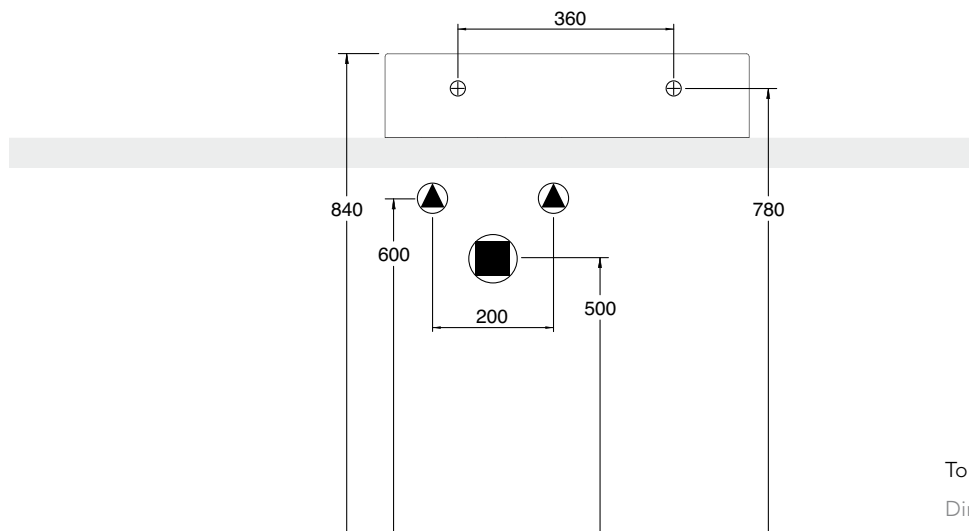

TEOREMA 2.0 60 SHELF DX®

Art. 5114 - 60 x 44 Cm - 16,6 Kg - 2,5 L.

Lavabo da appoggio o sospeso, predisposto per rubinetteria monoforo, su richiesta tre fori o senza fori rubinetteria

Lay-on or wall-mounted washbasin, configured for single-hole tap set, on request, available with three holes or without holes for tap set

Lavabo à poser ou suspendu, conçu pour robinetterie monotrou, disponible sur demande avec trois trous ou aucun trou de robinetterie

Aufsatz-oder Hängewaschbecken, ausgelegt für 1-Loch-Armatur, auf Anfrage drei oder ohne Armaturlöcher

Lavabo de apoyo o suspendido con predisposición para grifería monoforo o sobre pedido con tre foros o ningún para grifería

Раковина умывальника накладная или подвесная с одним отверстием под смеситель. По запросу поставляется с тремя отверстиями под краны или без отверстий

Tolleranza dimensioni $\pm 5\%$

Dimension tolerance $\pm 5\%$