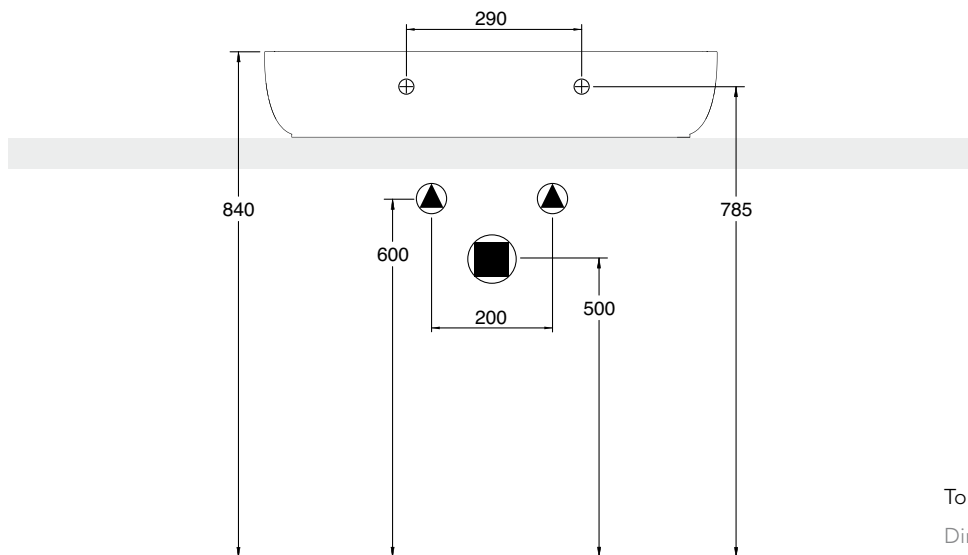

GLAM 75/S

Art. 1812 - 75 x 42 Cm - 19 Kg - 14 L.

Lavabo da appoggio o sospeso, predisposto per rubinetteria monoforo, su richiesta tre fori o senza fori rubinetteria

Lay-on or wall-mounted washbasin, configured for single-hole tap set, on request, available with three holes or without holes for tap set

Lavabo à poser ou suspendu, conçu pour robinetterie monotrou, disponible sur demande avec trois trous ou aucun trou de robinetterie

Aufsatz-oder Hängewaschbecken, ausgelegt für 1-Loch-Armatur, auf Anfrage drei oder ohne Armaturlöcher

Lavabo de apoyo o suspendido con predisposición para grifería monoforo o sobre pedido con tre foros o ningun para grifería

Раковина умывальника накладная или подвесная с одним отверстием под смеситель. По запросу поставляется с тремя отверстиями под краны или без отверстий

Tolleranza dimensioni $\pm 5\%$

Dimension tolerance $\pm 5\%$