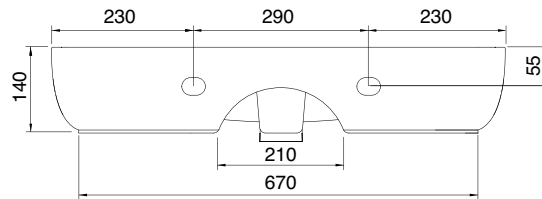

GLAM 75/S

Art. 1812 - 75 x 42 Cm - 19 Kg - 14 L.

Lavabo da appoggio o sospeso, predisposto per rubinetteria monoforo, su richiesta tre fori o senza fori rubinetteria

Lay-on or wall-mounted washbasin, configured for single-hole tap set, on request, available with three holes or without holes for tap set

Lavabo à poser ou suspendu, conçu pour robinetterie monotrou, disponible sur demande avec trois trous ou aucun trou de robinetterie

Aufsatz-oder Hängewaschbecken, ausgelegt für 1-Loch-Armatur, auf Anfrage drei oder ohne Armaturlöcher

Lavabo de apoyo o suspendido con predisposición para grifería monoforo o sobre pedido con tre foros o ningun para grifería

Раковина умывальника накладная или подвесная с одним отверстием под смеситель. По запросу поставляется с тремя отверстиями под краны или без отверстий

Tolleranza dimensioni $\pm 5\%$

Dimension tolerance $\pm 5\%$