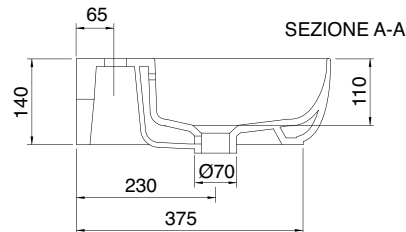

GLAM 75/S

Art. 1812 - 75 x 42 Cm - 19 Kg - 14 L.

Lavabo da appoggio o sospeso, predisposto per rubinetteria monoforo, su richiesta tre fori o senza fori rubinetteria

Lay-on or wall-mounted washbasin, configured for single-hole tap set, on request, available with three holes or without holes for tap set

Lavabo à poser ou suspendu, conçu pour robinetterie monotrou, disponible sur demande avec trois trous ou aucun trou de robinetterie

Aufsatz-oder Hängewaschbecken, ausgelegt für 1-Loch-Armatur, auf Anfrage drei oder ohne Armaturlöcher

Tolleranza dimensioni $\pm 5\%$

Dimension tolerance $\pm 5\%$