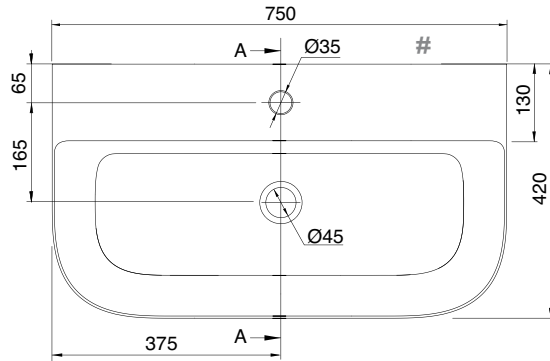

GLAM 75/S

Art. 1812 - 75 x 42 Cm - 19 Kg - 14 L.

Lavabo da appoggio o sospeso, predisposto per rubinetteria monoforo, su richiesta tre fori o senza fori rubinetteria

Lay-on or wall-mounted washbasin, configured for single-hole tap set, on request, available with three holes or without holes for tap set

Lavabo à poser ou suspendu, conçu pour robinetterie monotrou, disponible sur demande avec trois trous ou aucun trou de robinetterie

Aufsatz-oder Hängewaschbecken, ausgelegt für 1-Loch-Armatur, auf Anfrage drei oder ohne Armaturlöcher

Lavabo de apoyo o suspendido con predisposición para grifería monoforo o sobre pedido con tre foros o ningun para grifería

Раковина умывальника накладная или подвесная с одним отверстием под смеситель. По запросу поставляется с тремя отверстиями под краны или без отверстий

Tolleranza dimensioni $\pm 5\%$

Dimension tolerance $\pm 5\%$