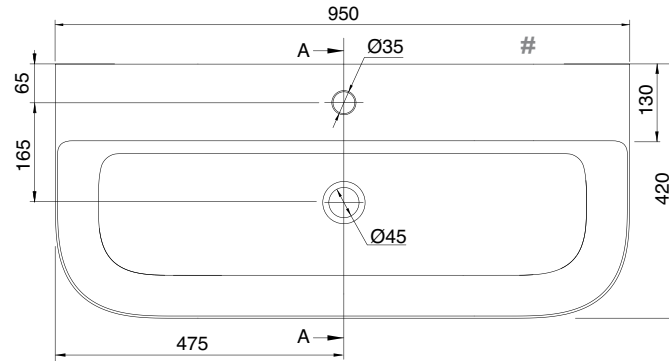

GLAM 95/S

Art. 1813 - 95 x 42 Cm - 24,2 Kg - 18,2 L.

Lavabo da appoggio o sospeso, predisposto per rubinetteria monoforo, su richiesta tre fori o senza fori rubinetteria

Lay-on or wall-mounted washbasin, configured for single-hole tap set, on request, available with three holes or without holes for tap set

Lavabo de apoyo o suspendido con predisposición para grifería monoforo o sobre pedido con tre foros o ningun para grifería

Раковина умывальника накладная или подвесная с одним отверстием под смеситель. По запросу поставляется с тремя отверстиями под краны или без отверстий

FURNITURE

FRAME

PHORMA

NEW LINE

Tolleranza dimensioni $\pm 5\%$
Dimension tolerance $\pm 5\%$