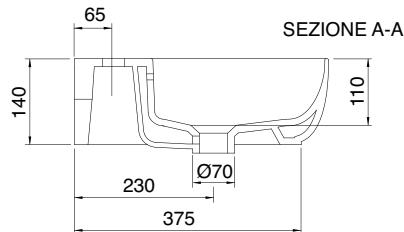

GLAM 95/S

Art. 1813 - 95 x 42 Cm - 24,2 Kg - 18,2 L.

Lavabo da appoggio o sospeso, predisposto per rubinetteria monoforo, su richiesta tre fori o senza fori rubinetteria

Lay-on or wall-mounted washbasin, configured for single-hole tap set, on request, available with three holes or without holes for tap set

Lavabo de apoyo o suspendido con predisposición para grifería monoforo o sobre pedido con tre foros o ningun para grifería

Раковина умывальника накладная или подвесная с одним отверстием под смеситель. По запросу поставляется с тремя отверстиями под краны или без отверстий

FURNITURE

FRAME

PHORMA

NEW LINE

Tolleranza dimensioni $\pm 5\%$
Dimension tolerance $\pm 5\%$