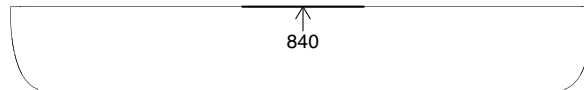

Lavabo de apoyo o suspendido con predisposición para grifería monoforo o sobre pedido con tre foros o ningun para grifería

Раковина умывальника накладная или подвесная с одним отверстием под смеситель. По запросу поставляется с тремя отверстиями под краны или без отверстий

FURNITURE

FRAME

PHORMA

NEW LINE

Tolleranza dimensioni $\pm 5\%$
Dimension tolerance $\pm 5\%$