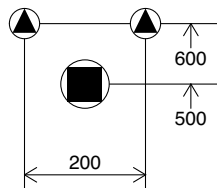

Lavabo de apoyo o suspendido con predisposición para grifería monoforo o sobre pedido con tre foros o ningun para grifería

Раковина умывальника накладная или подвесная с одним отверстием под смеситель. По запросу поставляется с тремя отверстиями под краны или без отверстий

FURNITURE

FRAME

PHORMA

NEW LINE

Tolleranza dimensioni $\pm 5\%$
Dimension tolerance $\pm 5\%$