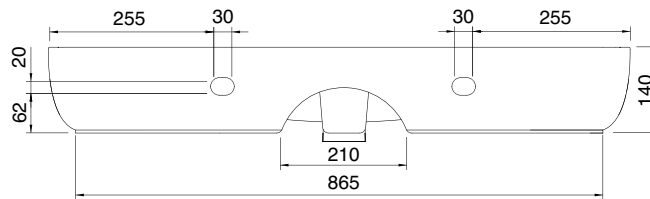

GLAM 95/S

Art. 1813 - 95 x 42 Cm - 24,2 Kg - 18,2 L.

Lavabo da appoggio o sospeso, predisposto per rubinetteria monoforo, su richiesta tre fori o senza fori rubinetteria

Lay-on or wall-mounted washbasin, configured for single-hole tap set, on request, available with three holes or without holes for tap set

Lavabo de apoyo o suspendido con predisposición para grifería monoforo o sobre pedido con tre foros o ningun para grifería

Раковина умывальника накладная или подвесная с одним отверстием под смеситель. По запросу поставляется с тремя отверстиями под краны или без отверстий

FURNITURE

FRAME

PHORMA

NEW LINE

Tolleranza dimensioni $\pm 5\%$
Dimension tolerance $\pm 5\%$