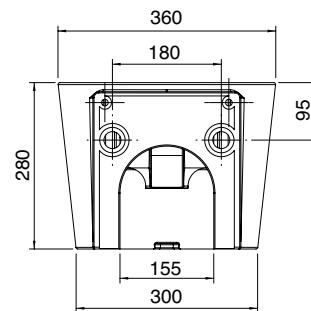

BUCKET HUNG BIDET

Art. 8813 - 53,5 x 36 Cm - 20 Kg

Bidet sospeso monoforo
Single-hole wall-mounted bidet
Bidet suspendu monotrou
Hänge-Bidet, ausgelegt für 1-Loch-Armatur
Bidet suspendido monoforo
Биде подвесное с одним отверстием

* Art. 10019

Tolleranza dimensioni $\pm 5\%$
Dimension tolerance $\pm 5\%$