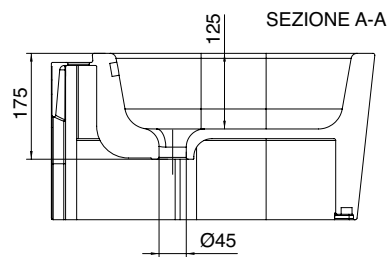

BUCKET HUNG BIDET

Art. 8813 - 53,5 x 36 Cm - 20 Kg

Bidet sospeso monoforo
Single-hole wall-mounted bidet
Bidet suspendu monotrou
Hänge-Bidet, ausgelegt für 1-Loch-Armatur
Bidet suspendido monoforo
Биде подвесное с одним отверстием

* Art. 10019

Tolleranza dimensioni $\pm 5\%$
Dimension tolerance $\pm 5\%$