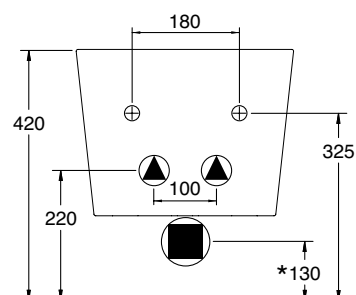

BUCKET HUNG BIDET

Art. 8813 - 53,5 x 36 Cm - 20 Kg

Bidet sospeso monoforo
Single-hole wall-mounted bidet
Bidet suspendu monotrou
Hänge-Bidet, ausgelegt für 1-Loch-Armatur
Bidet suspendido monoforo
Биде подвесное с одним отверстием

* Art. 10019

Tolleranza dimensioni $\pm 5\%$
Dimension tolerance $\pm 5\%$