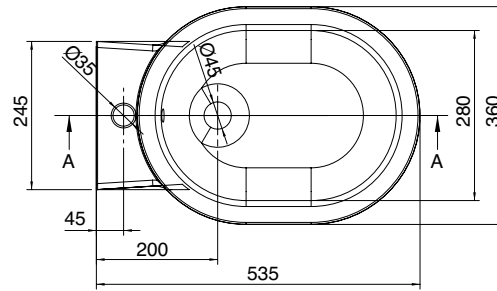

BUCKET HUNG BIDET

Art. 8813 - 53,5 x 36 Cm - 20 Kg

Bidet sospeso monoforo
Single-hole wall-mounted bidet
Bidet suspendu monotrou
Hänge-Bidet, ausgelegt für 1-Loch-Armatur
Bidet suspendido monoforo
Биде подвесное с одним отверстием

* Art. 10019

Tolleranza dimensioni $\pm 5\%$
Dimension tolerance $\pm 5\%$