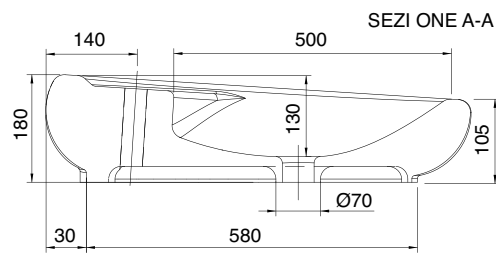

MOAI 71R

Art. 8602 - 71 x 46 Cm - 15 Kg - 3,5 L.

Lavabo da appoggio, predisposto per rubinetteria monoforo

Lay-on washbasin, configured for single-hole tap set

Lavabo à poser, conçu pour robinetterie monotrou

Aufsatzwaschbecken, ausgelegt für 1-Loch-Armatur

Lavabo de apoyo con predisposición para grifería monoforo

Раковина умывальника накладная с одним отверстием под смеситель

Tolleranza dimensioni $\pm 5\%$

Dimension tolerance $\pm 5\%$