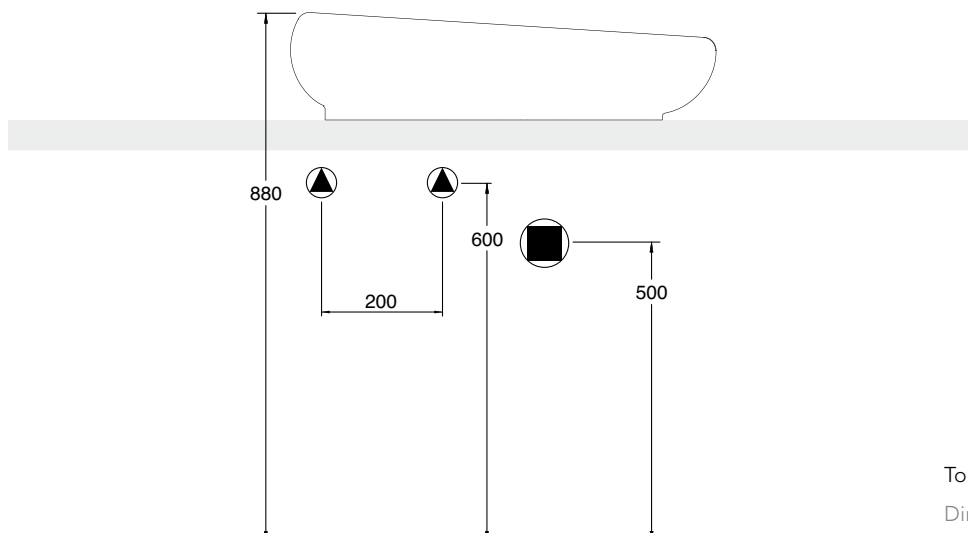

MOAI 71R

Art. 8602 - 71 x 46 Cm - 15 Kg - 3,5 L.

Lavabo da appoggio, predisposto per rubinetteria monoforo

Lay-on washbasin, configured for single-hole tap set

Lavabo à poser, conçu pour robinetterie monotrou

Aufsatzwaschbecken, ausgelegt für 1-Loch-Armatur

Lavabo de apoyo con predisposición para grifería monoforo

Раковина умывальника накладная с одним отверстием под смеситель

Tolleranza dimensioni $\pm 5\%$

Dimension tolerance $\pm 5\%$