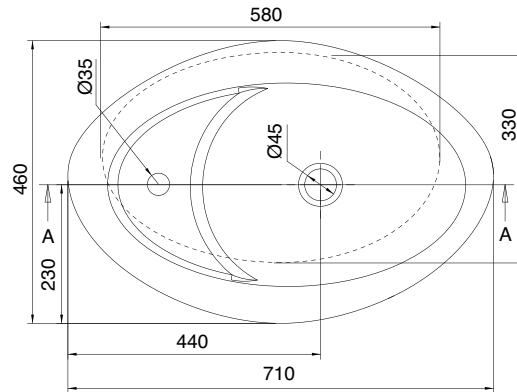

MOAI 71R

Art. 8602 - 71 x 46 Cm - 15 Kg - 3,5 L.

Lavabo da appoggio, predisposto per rubinetteria monoforo

Lay-on washbasin, configured for single-hole tap set

Lavabo à poser, conçu pour robinetterie monotrou

Aufsatzwaschbecken, ausgelegt für 1-Loch-Armatur

Lavabo de apoyo con predisposición para grifería monoforo

Раковина умывальника накладная с одним отверстием под смеситель

Tolleranza dimensioni $\pm 5\%$

Dimension tolerance $\pm 5\%$