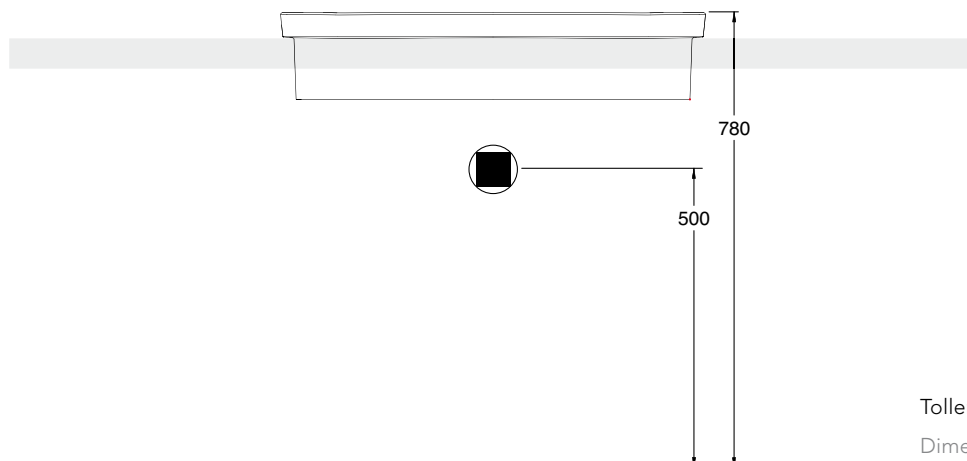

MIZU 70A + cover
Art. 9004 - 70 x 45 Cm - 20 Kg - 16,5 L.

- Lavabo da incasso
- Built-in washbasin
- Lavabo encastré
- Einbauwaschbecken
- Lavabo de encaje
- Раковина умывальника встраиваемая

DIMA - TEMPLATE
GABARIT - SCHABLONE
PLANTILLA - ШАБЛОН

Tolleranza dimensioni ± 5%
Dimension tolerance ± 5%