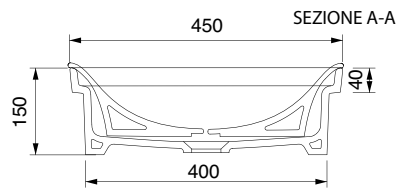

MIZU 70A + cover
Art. 9004 - 70 x 45 Cm - 20 Kg - 16,5 L.

- Lavabo da incasso
- Built-in washbasin
- Lavabo encastré
- Einbauwaschbecken
- Lavabo de encaje
- Раковина умывальника встраиваемая

DIMA - TEMPLATE
GABARIT - SCHABLONE
PLANTILLA - ШАБЛОН

Tolleranza dimensioni ± 5%
Dimension tolerance ± 5%