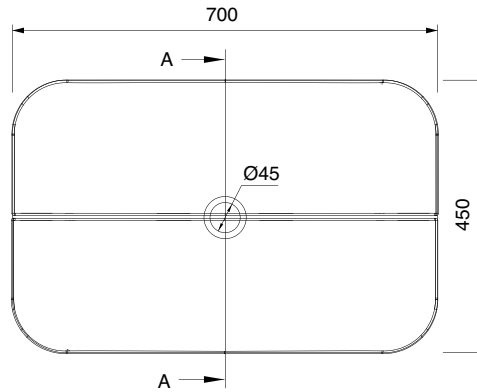

MIZU 70A + cover
Art. 9004 - 70 x 45 Cm - 20 Kg - 16,5 L.

- Lavabo da incasso
- Built-in washbasin
- Lavabo encastré
- Einbauwaschbecken
- Lavabo de encaje
- Раковина умывальника встраиваемая

DIMA - TEMPLATE
GABARIT - SCHABLONE
PLANTILLA - ШАБЛОН

Tolleranza dimensioni ± 5%
Dimension tolerance ± 5%