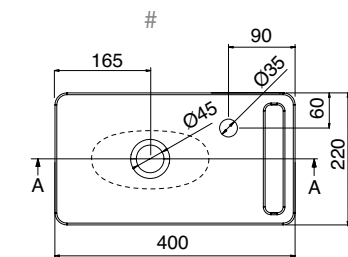

## HUNG 40

Art. 1513 - 40 x 22 Cm - 5 Kg - 0,5 L.

Lavabo sospeso, predisposto per rubinetteria monoforo - DX

Wall-mounted washbasin, configured for single-hole tap set - RIGHT

Lavabo suspendu, conçu pour robinetterie monotrou - DROITE

Hängewaschbecken, ausgelegt für 1-Loch-Armatur - DX

Lavabo de encaje con predisposición para grifería monoforo - DERECHA

Раковина умывальника подвесная с одним отверстием под смеситель - DX

Tolleranza dimensioni  $\pm 5\%$

Dimension tolerance  $\pm 5\%$