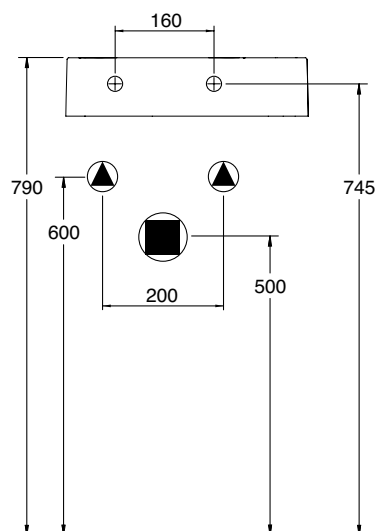

## HUNG 40

Art. 1513 - 40 x 22 Cm - 5 Kg - 0,5 L.

Lavabo sospeso, predisposto per rubinetteria monoforo - DX

Wall-mounted washbasin, configured for single-hole tap set - RIGHT

Lavabo suspendu, conçu pour robinetterie monotrou - DROITE

Hängewaschbecken, ausgelegt für 1-Loch-Armatur - DX

Lavabo de encaje con predisposición para grifería monoforo - DERECHA

Раковина умывальника подвесная с одним отверстием под смеситель - DX

Tolleranza dimensioni  $\pm 5\%$

Dimension tolerance  $\pm 5\%$