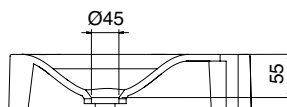

## HUNG 40

Art. 1513 - 40 x 22 Cm - 5 Kg - 0,5 L.

Lavabo sospeso, predisposto per rubinetteria monoforo - DX

Wall-mounted washbasin, configured for single-hole tap set - RIGHT

Lavabo suspendu, conçu pour robinetterie monotrou - DROITE

Hängewaschbecken, ausgelegt für 1-Loch-Armatur - DX

Lavabo de encaje con predisposición para grifería monoforo - DERECHA

Раковина умывальника подвесная с одним отверстием под смеситель - DX

Tolleranza dimensioni  $\pm 5\%$

Dimension tolerance  $\pm 5\%$