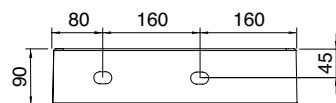

## HUNG 40

Art. 1513 - 40 x 22 Cm - 5 Kg - 0,5 L.

Lavabo sospeso, predisposto per rubinetteria monoforo - DX

Wall-mounted washbasin, configured for single-hole tap set - RIGHT

Lavabo suspendu, conçu pour robinetterie monotrou - DROITE

Hängewaschbecken, ausgelegt für 1-Loch-Armatur - DX

Lavabo de encaje con predisposición para grifería monoforo - DERECHA

Раковина умывальника подвесная с одним отверстием под смеситель - DX

Tolleranza dimensioni  $\pm 5\%$

Dimension tolerance  $\pm 5\%$