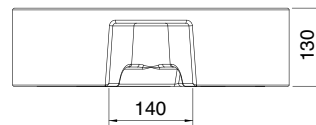

GEO R

Art. 8029/R - Ø46 Cm - 9 Kg - 3,5 L.

Lavabo da appoggio, predisposto per rubinetteria monoforo

Lay-on washbasin, configured for single-hole tap set

Lavabo à poser, conçu pour robinetterie monotrou

Aufsatzwaschbecken, ausgelegt für 1-Loch-Armatur

Lavabo de apojo con predisposición para grifería monoforo

Раковина умывальника накладная с одним отверстием под смеситель

Tolleranza dimensioni $\pm 5\%$

Dimension tolerance $\pm 5\%$