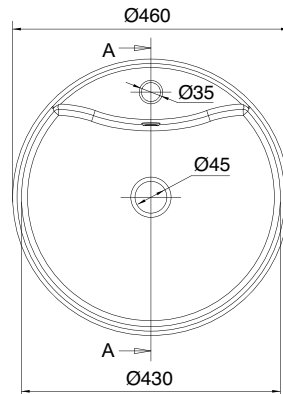

GEO R

Art. 8029/R - Ø46 Cm - 9 Kg - 3,5 L.

Lavabo da appoggio, predisposto per rubinetteria monoforo

Lay-on washbasin, configured for single-hole tap set

Lavabo à poser, conçu pour robinetterie monotrou

Aufsatzwaschbecken, ausgelegt für 1-Loch-Armatur

Lavabo de apojo con predisposición para grifería monoforo

Раковина умывальника накладная с одним отверстием под смеситель

Tolleranza dimensioni $\pm 5\%$

Dimension tolerance $\pm 5\%$