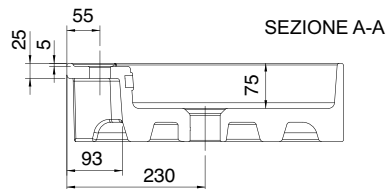

GEO R

Art. 8029/R - Ø46 Cm - 9 Kg - 3,5 L.

Lavabo da appoggio, predisposto per rubinetteria monoforo

Lay-on washbasin, configured for single-hole tap set

Lavabo à poser, conçu pour robinetterie monotrou

Aufsatzwaschbecken, ausgelegt für 1-Loch-Armatur

Lavabo de apojo con predisposición para grifería monoforo

Раковина умывальника накладная с одним отверстием под смеситель

Tolleranza dimensioni $\pm 5\%$

Dimension tolerance $\pm 5\%$