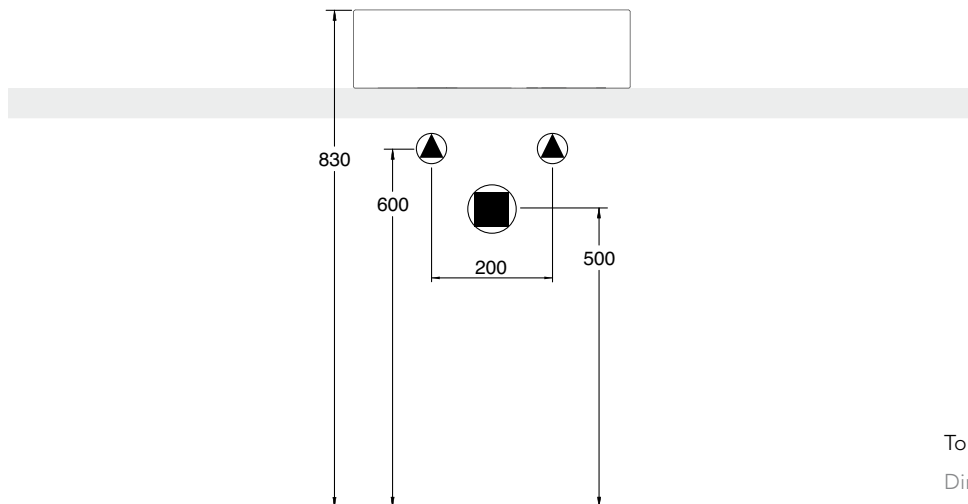

GEO R

Art. 8029/R - Ø46 Cm - 9 Kg - 3,5 L.

Lavabo da appoggio, predisposto per rubinetteria monoforo

Lay-on washbasin, configured for single-hole tap set

Lavabo à poser, conçu pour robinetterie monotrou

Aufsatzwaschbecken, ausgelegt für 1-Loch-Armatur

Lavabo de apojo con predisposición para grifería monoforo

Раковина умывальника накладная с одним отверстием под смеситель

Tolleranza dimensioni $\pm 5\%$

Dimension tolerance $\pm 5\%$