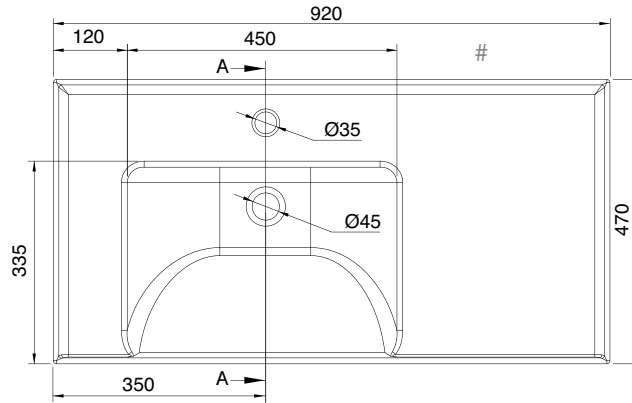

ML 90 x 47 SHELFX

Art. 3008 - 92 x 47 Cm - 22 Kg - 4 L.

Lavabo da incasso o sospeso, predisposto per rubinetteria monoforo, su richiesta tre fori o senza fori rubinetteria

Built-in or wall-mounted washbasin, configured for single-hole tap set, on request, available with three holes or without holes for tap set

Lavabo encastré ou suspendu, conçu pour robinetterie monotrou, disponible sur demande avec trois trous ou aucun trou de robinetterie

Einbau-oder Hängewaschbecken, ausgelegt für 1-Loch-Armatur, auf Anfrage drei oder ohne Armaturlöcher

Lavabo de encaje o suspendido con predisposición para grifería monoforo o sobre pedido con tre foros o ningun para grifería

Раковина умывальника встраиваемая или подвесная с одним отверстием под смеситель. По запросу поставляется с тремя отверстиями под краны или без отверстий

DIMA - TEMPLATE
GABARIT - SCHABLONE
PLANTILLA - ШАБЛОН

Tolleranza dimensioni $\pm 5\%$

Dimension tolerance $\pm 5\%$