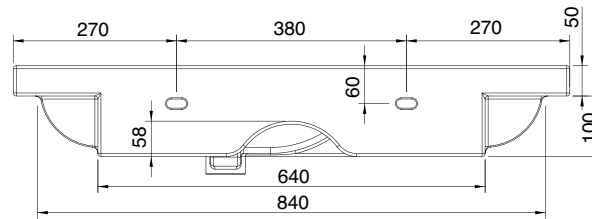

ML 90 x 47 SHELFX

Art. 3008 - 92 x 47 Cm - 22 Kg - 4 L.

Lavabo da incasso o sospeso, predisposto per rubinetteria monoforo, su richiesta tre fori o senza fori rubinetteria

Built-in or wall-mounted washbasin, configured for single-hole tap set, on request, available with three holes or without holes for tap set

Lavabo encastré ou suspendu, conçu pour robinetterie monotrou, disponible sur demande avec trois trous ou aucun trou de robinetterie

Einbau-oder Hängewaschbecken, ausgelegt für 1-Loch-Armatur, auf Anfrage drei oder ohne Armaturlöcher

Lavabo de encaje o suspendido con predisposición para grifería monoforo o sobre pedido con tre foros o ningun para grifería

Раковина умывальника встраиваемая или подвесная с одним отверстием под смеситель. По запросу поставляется с тремя отверстиями под краны или без отверстий

DIMA - TEMPLATE
GABARIT - SCHABLONE
PLANTILLA - ШАБЛОН

Tolleranza dimensioni $\pm 5\%$

Dimension tolerance $\pm 5\%$