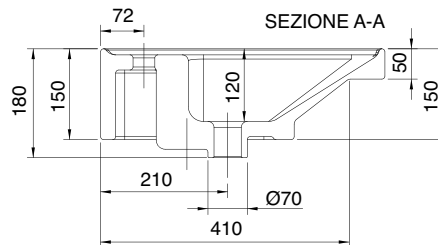

ML 90 x 47 SHELFX

Art. 3008 - 92 x 47 Cm - 22 Kg - 4 L.

Lavabo da incasso o sospeso, predisposto per rubinetteria monoforo, su richiesta tre fori o senza fori rubinetteria

Built-in or wall-mounted washbasin, configured for single-hole tap set, on request, available with three holes or without holes for tap set

Lavabo encastré ou suspendu, conçu pour robinetterie monotrou, disponible sur demande avec trois trous ou aucun trou de robinetterie

Einbau-oder Hängewaschbecken, ausgelegt für 1-Loch-Armatur, auf Anfrage drei oder ohne Armaturlöcher

Lavabo de encaje o suspendido con predisposición para grifería monoforo o sobre pedido con tre foros o ningun para grifería

Раковина умывальника встраиваемая или подвесная с одним отверстием под смеситель. По запросу поставляется с тремя отверстиями под краны или без отверстий

DIMA - TEMPLATE
GABARIT - SCHABLONE
PLANTILLA - ШАБЛОН

Tolleranza dimensioni $\pm 5\%$

Dimension tolerance $\pm 5\%$