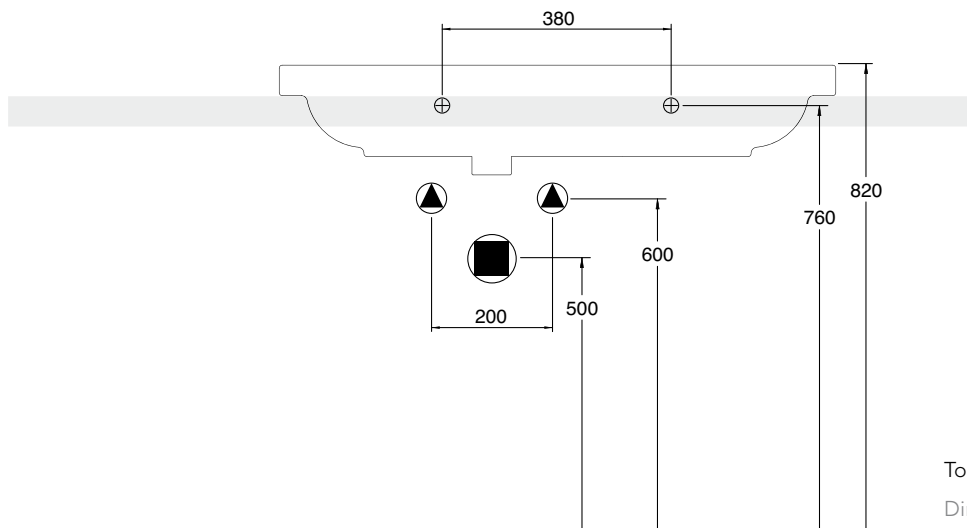

ML 90 x 47 SHELFX

Art. 3008 - 92 x 47 Cm - 22 Kg - 4 L.

Lavabo da incasso o sospeso, predisposto per rubinetteria monoforo, su richiesta tre fori o senza fori rubinetteria

Built-in or wall-mounted washbasin, configured for single-hole tap set, on request, available with three holes or without holes for tap set

Lavabo encastré ou suspendu, conçu pour robinetterie monotrou, disponible sur demande avec trois trous ou aucun trou de robinetterie

Einbau-oder Hängewaschbecken, ausgelegt für 1-Loch-Armatur, auf Anfrage drei oder ohne Armaturlöcher

Lavabo de encaje o suspendido con predisposición para grifería monoforo o sobre pedido con tre foros o ningun para grifería

Раковина умывальника встраиваемая или подвесная с одним отверстием под смеситель. По запросу поставляется с тремя отверстиями под краны или без отверстий

DIMA - TEMPLATE
GABARIT - SCHABLONE
PLANTILLA - ШАБЛОН

Tolleranza dimensioni $\pm 5\%$

Dimension tolerance $\pm 5\%$